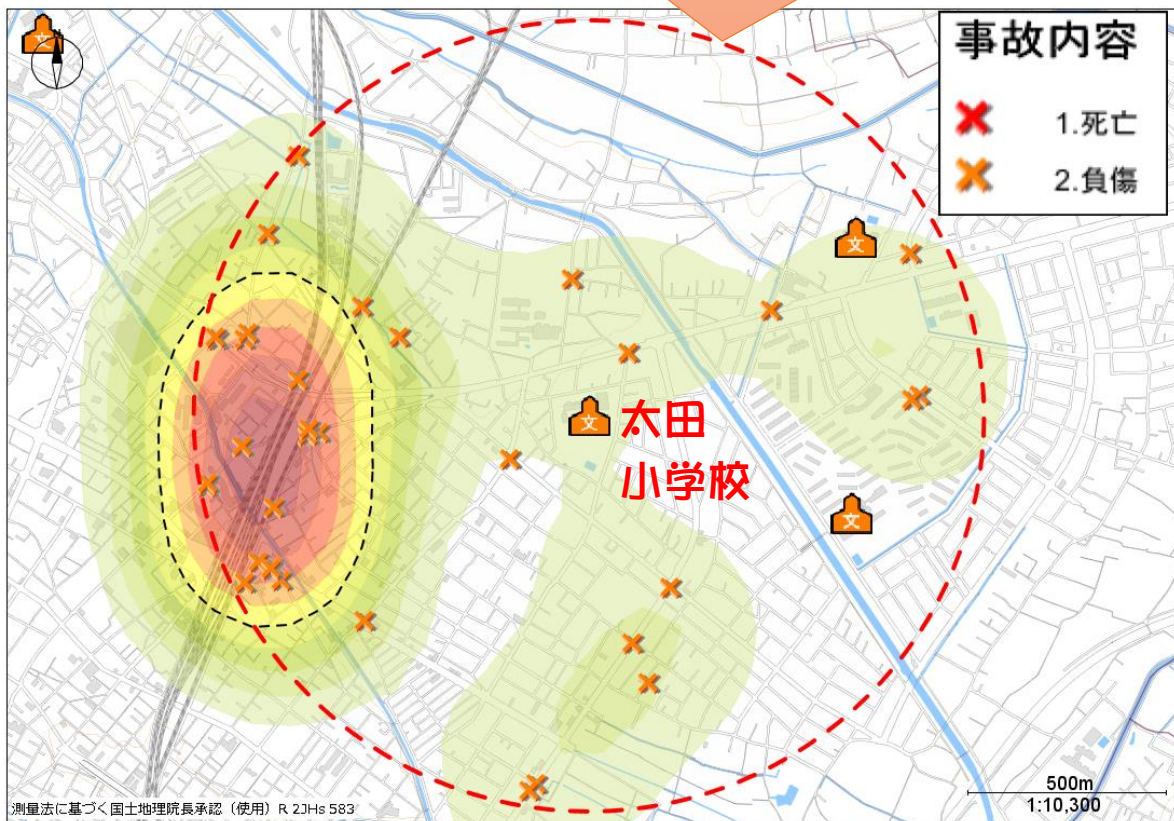

# 交通事故発生状況

## 太田小学校

小学校から半径1km以内で発生した「歩行者が関係する人身交通事故」の発生場所  
期間：2019年～2023年の5年間

## 保護者の皆さまへ

子供の関係する交通事故の最も多い原因は「飛び出し」です。下校時や下校後に多く発生しています！

久喜警察署 交通課