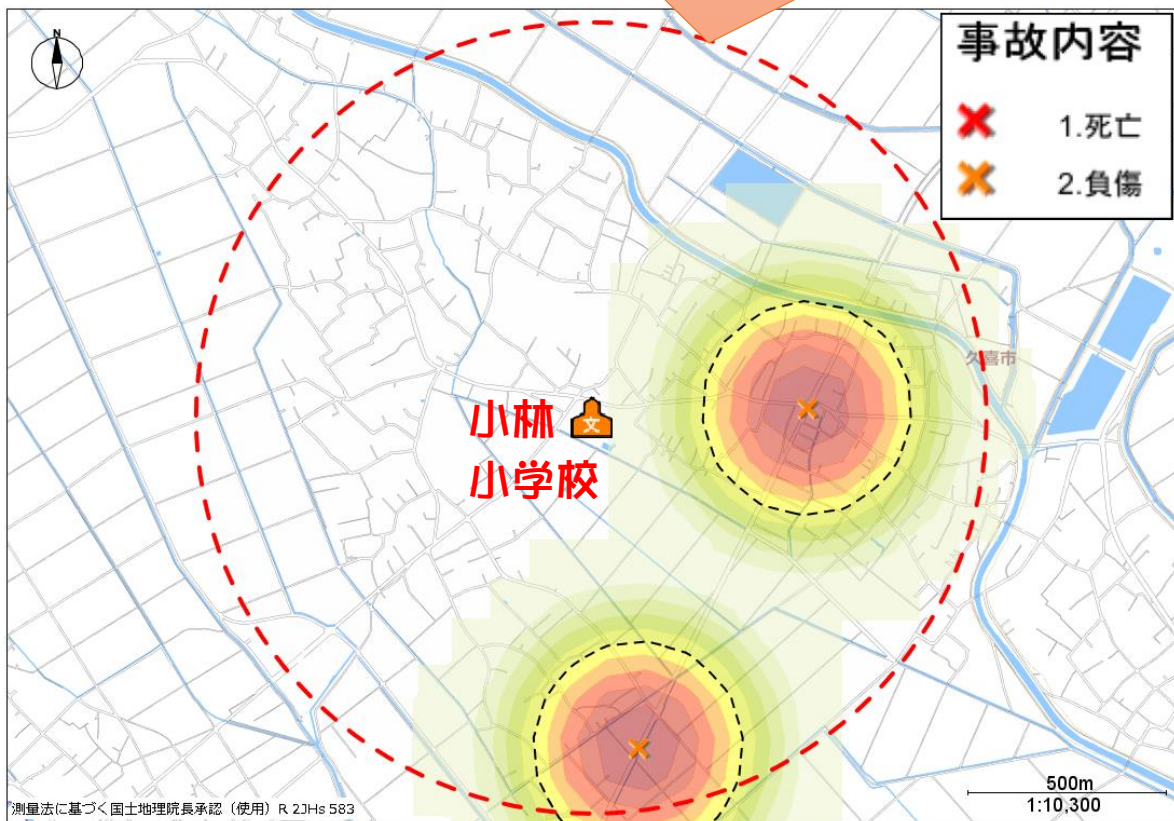

交通事故発生状況

小林小学校

小学校から半径1km以内で発生した「歩行者が関係する人身交通事故」の発生場所
期間：2019年～2023年の5年間

保護者の皆さまへ

子供の関係する交通事故の最も多い原因は「飛び出し」です。下校時や下校後に多く発生しています！

久喜警察署 交通課