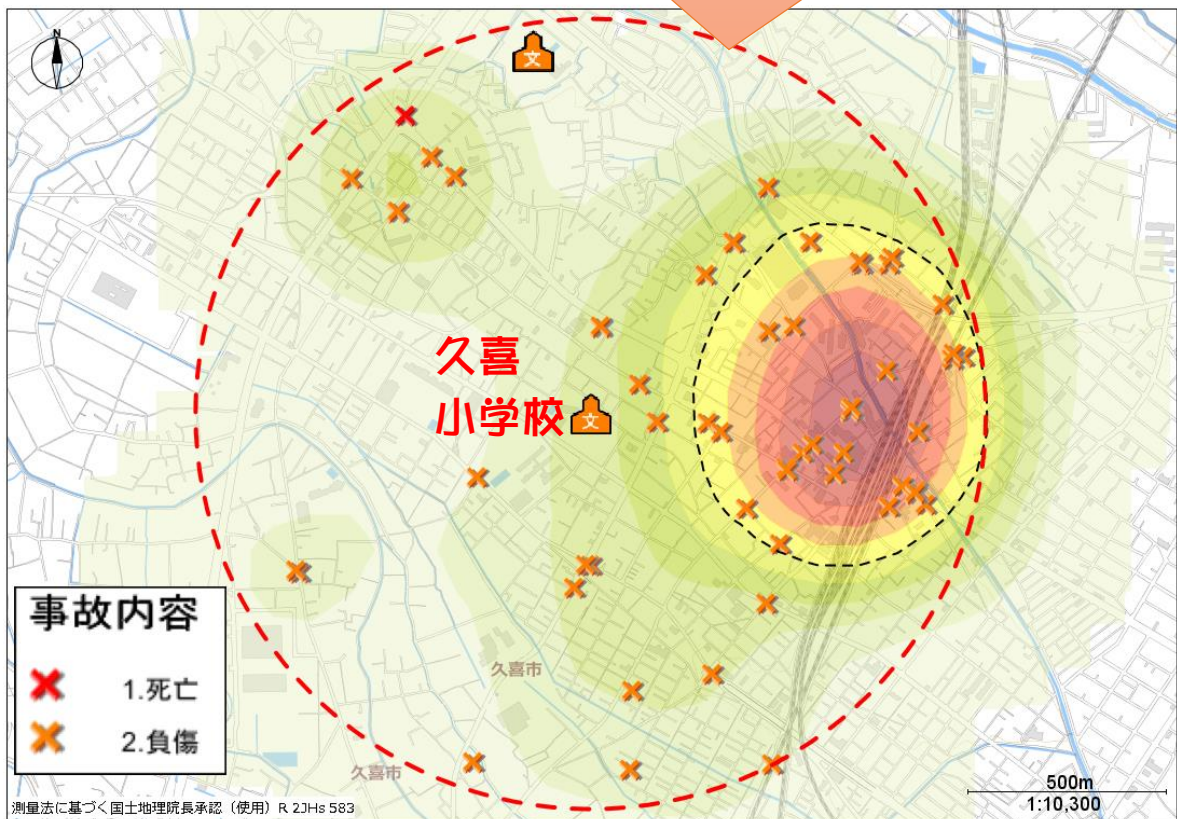

交通事故発生状況

久喜小学校

小学校から半径 1 km以内で発生した「歩行者が関係する人身交通事故」の発生場所
期間：2019年～2023年の5年間

保護者の皆さまへ

子供の関係する交通事故の最も多い原因は「飛び出し」です。下校時や下校後に多く発生しています！

久喜警察署 交通課