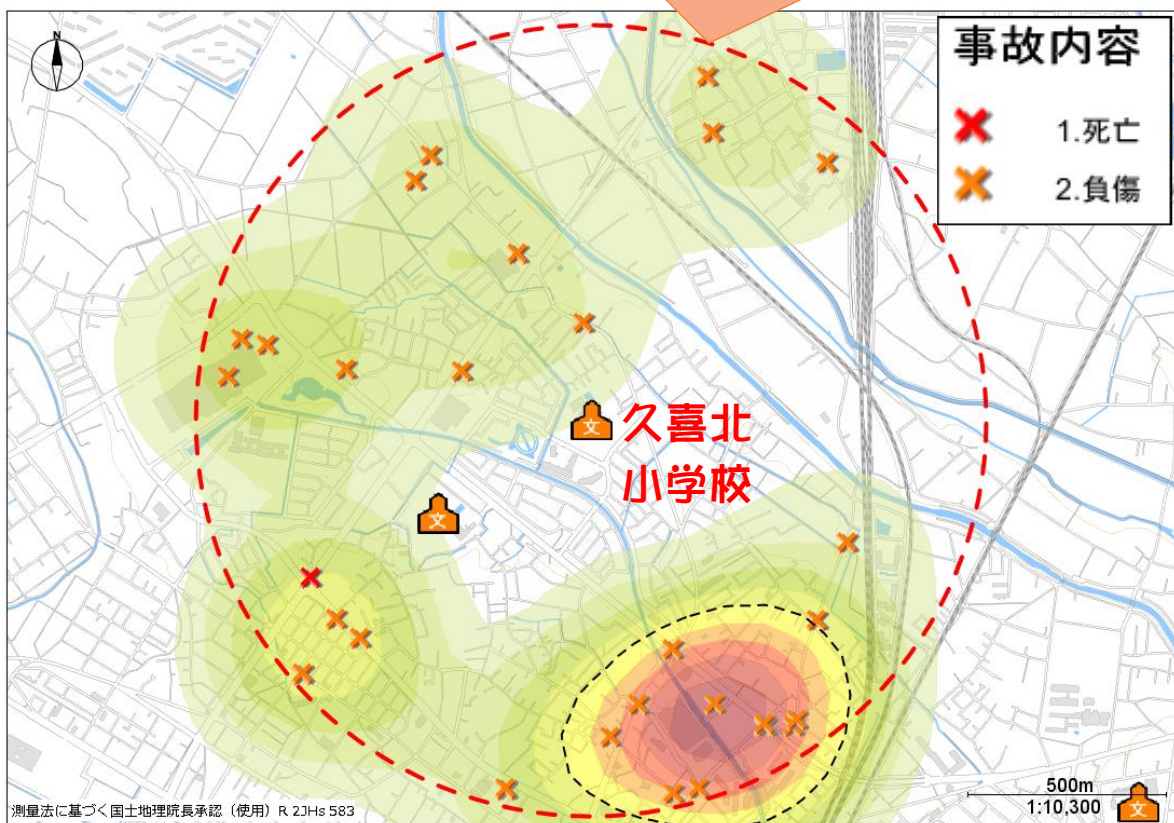

交通事故発生状況

久喜北小学校

小学校から半径1km以内で発生した「歩行者が関係する人身交通事故」の発生場所
期間：2019年～2023年の5年間

保護者の皆さまへ

子供の関係する交通事故の最も多い原因は「飛び出し」です。下校時や下校後に多く発生しています！

久喜警察署 交通課