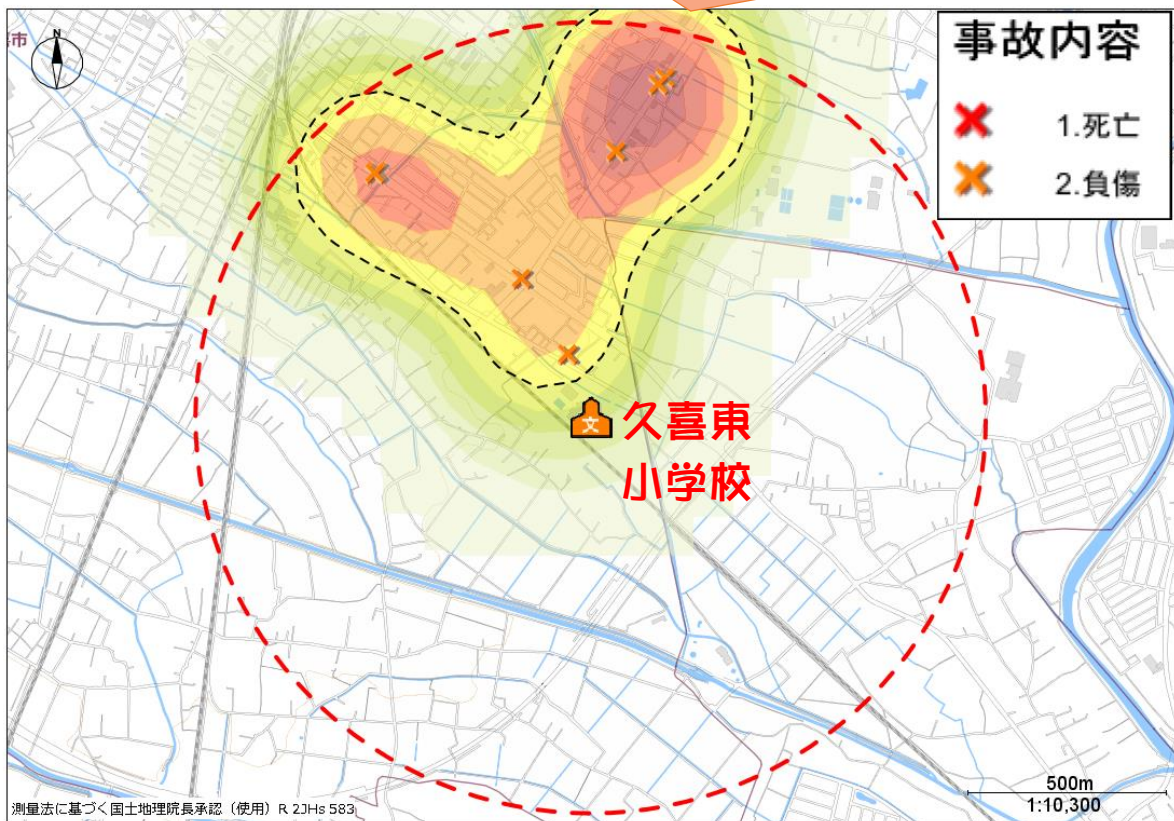

交通事故発生状況

久喜東小学校

小学校から半径 1 km以内で発生した「歩行者が関係する人身交通事故」の発生場所
期間：2019年～2023年の5年間

保護者の皆さまへ

子供の関係する交通事故の最も多い原因は「飛び出し」です。下校時や下校後に多く発生しています！

久喜警察署 交通課