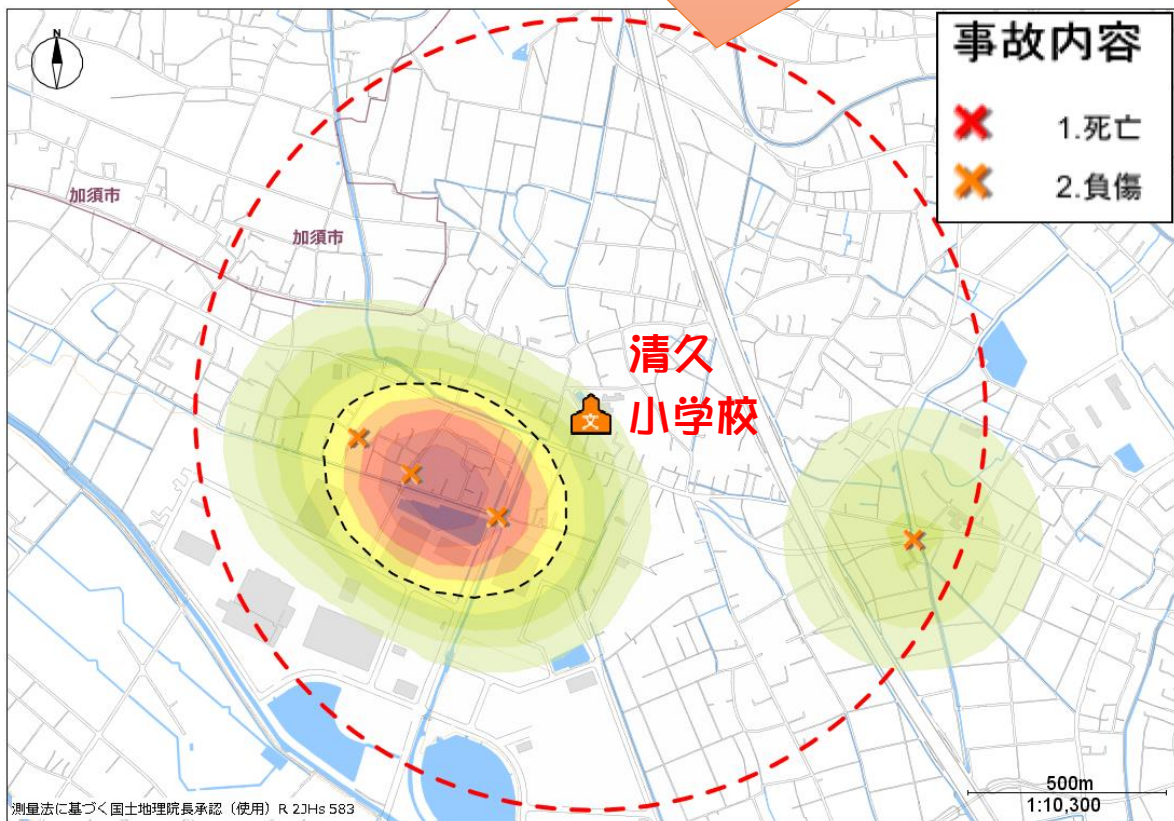

# 交通事故発生状況

清久小学校

小学校から半径 1 km以内で発生した「歩行者が関係する人身交通事故」の発生場所  
期間：2019年～2023年の5年間

## 保護者の皆さまへ

子供の関係する交通事故の最も多い原因は「飛び出し」です。下校時や下校後に多く発生しています！

久喜警察署 交通課