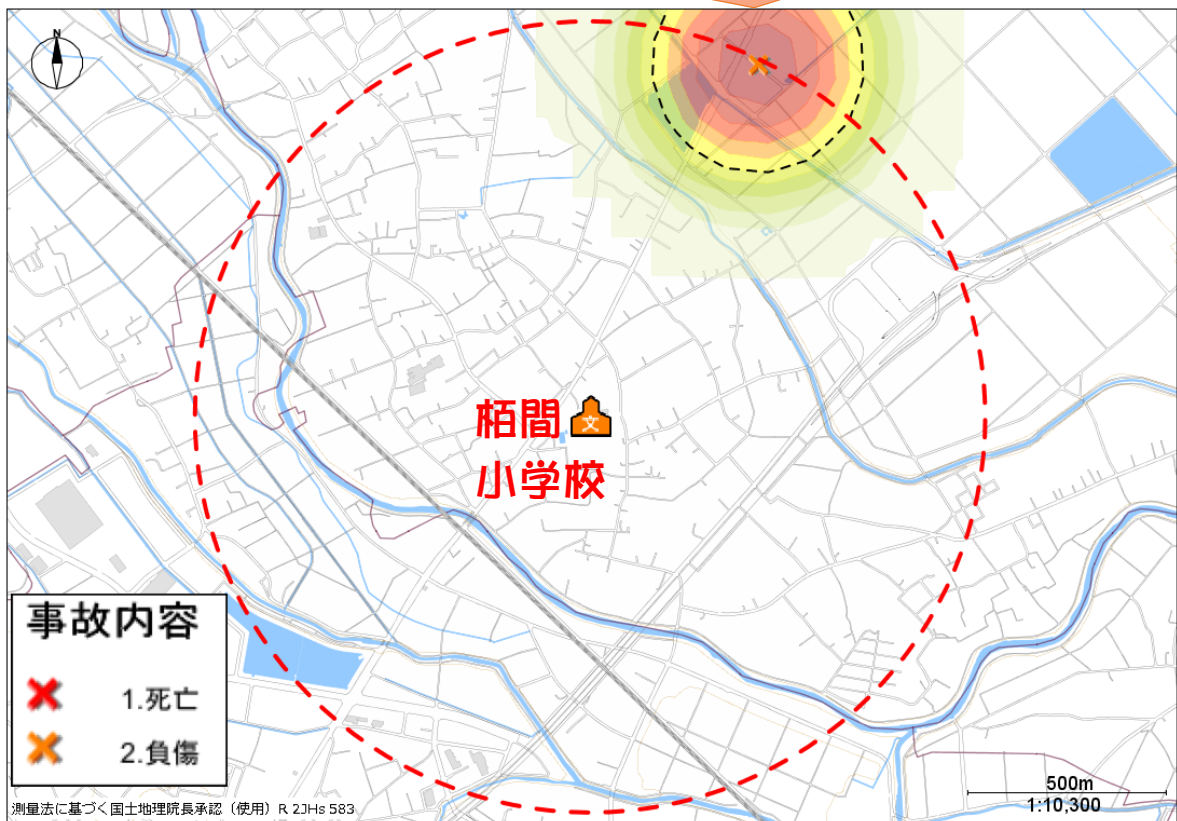

交通事故発生状況

栢間小学校

小学校から半径 1 km以内で発生した「歩行者が関係する人身交通事故」の発生場所
期間：2019年～2023年の5年間

保護者の皆さまへ

子供の関係する交通事故の最も多い原因は「飛び出し」です。下校時や下校後に多く発生しています！

久喜警察署 交通課