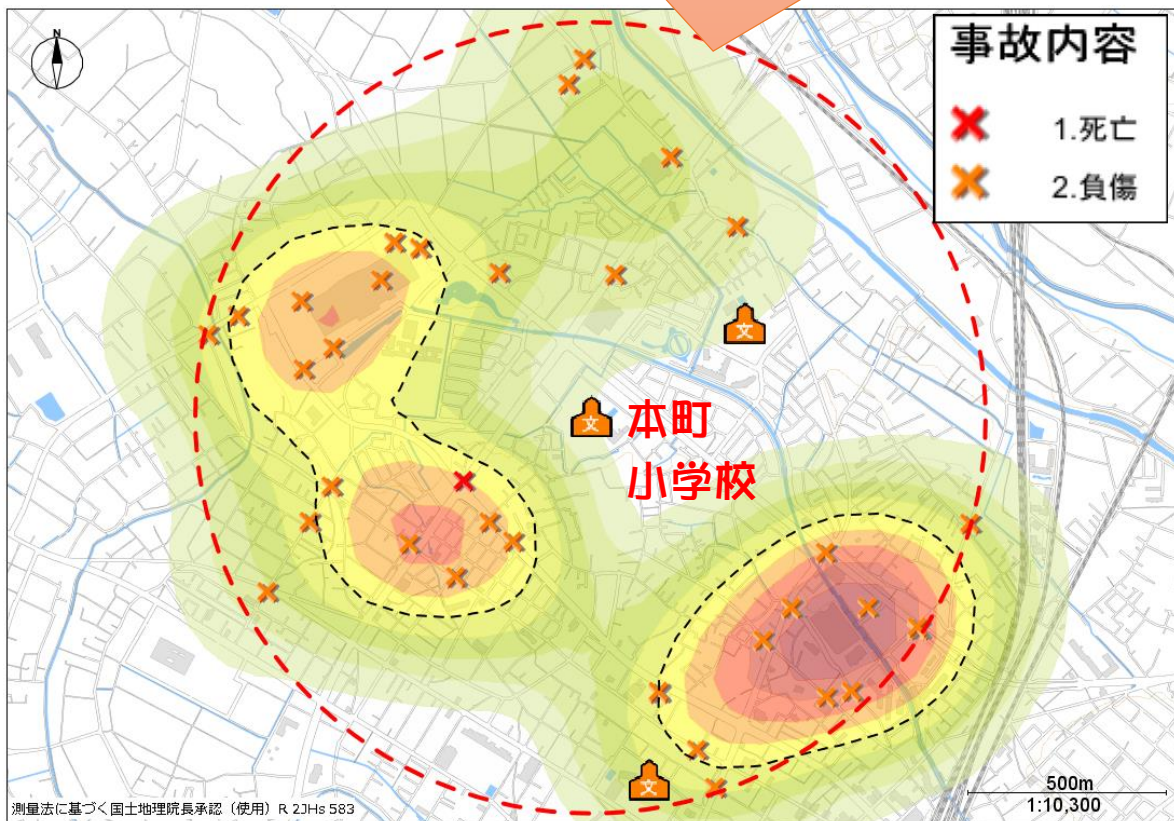

交通事故発生状況

本町小学校

小学校から半径 1 km以内で発生した「歩行者が関係する人身交通事故」の発生場所
期間：2019年～2023年の5年間

保護者の皆さまへ

子供の関係する交通事故の最も多い原因は「飛び出し」です。下校時や下校後に多く発生しています！

久喜警察署 交通課