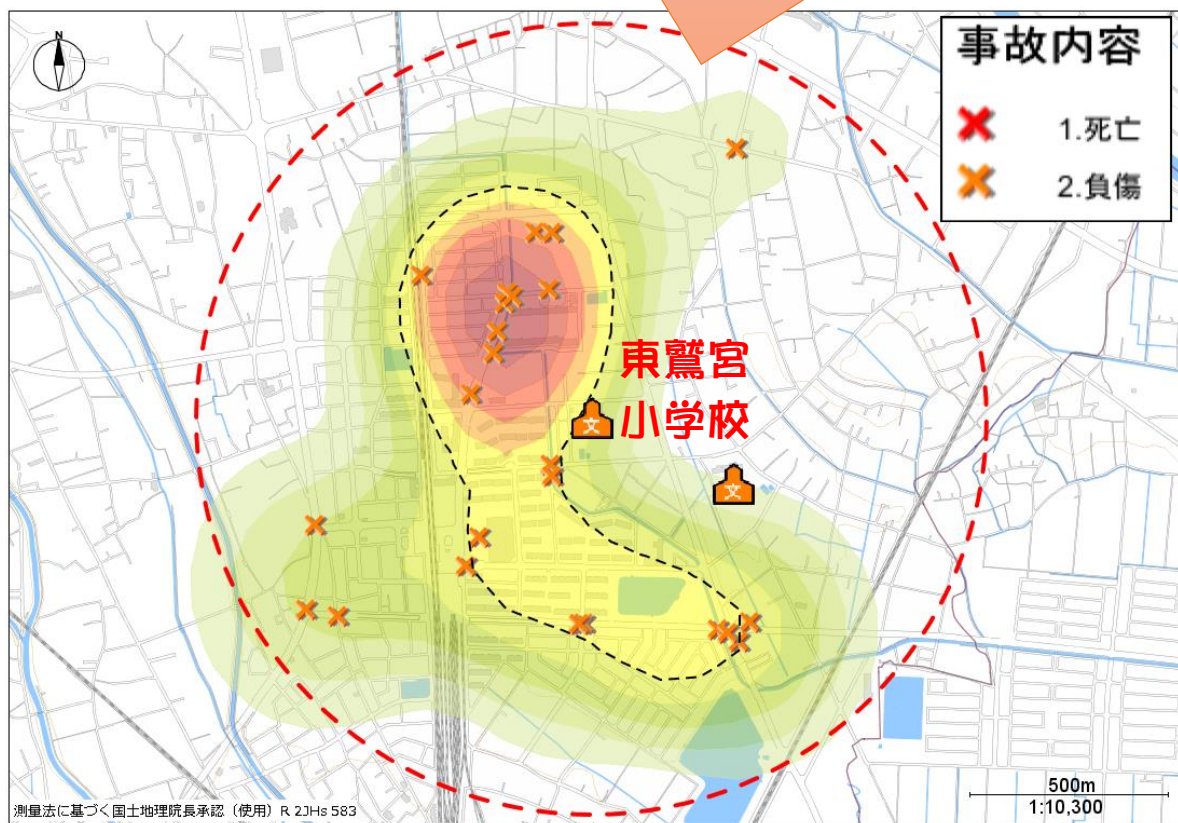

交通事故発生状況

東鷲宮小学校

小学校から半径 1 km以内で発生した「歩行者が関係する人身交通事故」の発生場所
期間：2019年～2023年の5年間

保護者の皆さまへ

子供の関係する交通事故の最も多い原因は「飛び出し」です。下校時や下校後に多く発生しています！

久喜警察署 交通課