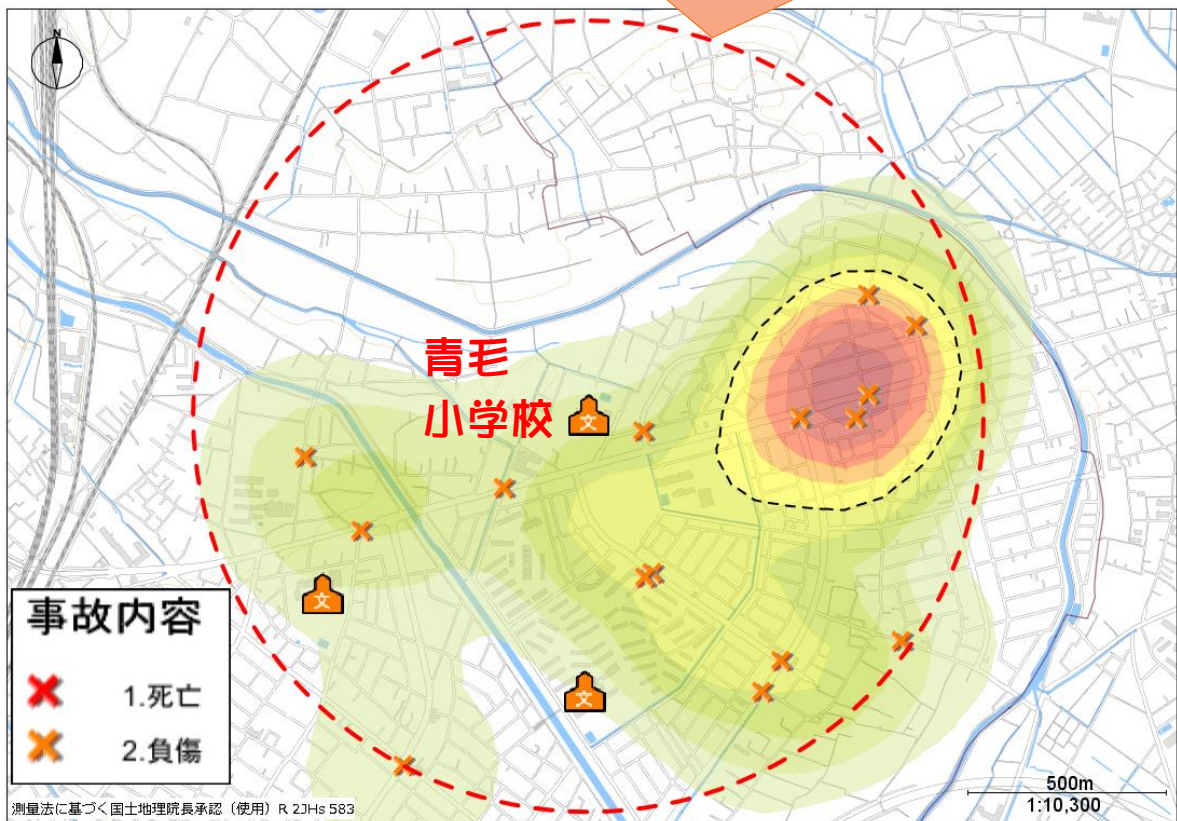

交通事故発生状況

青毛小学校

小学校から半径 1 km以内で発生した「歩行者が関係する人身交通事故」の発生場所
期間：2019年～2023年の5年間

保護者の皆さまへ

子供の関係する交通事故の最も多い原因は「飛び出し」です。下校時や下校後に多く発生しています！

久喜警察署 交通課