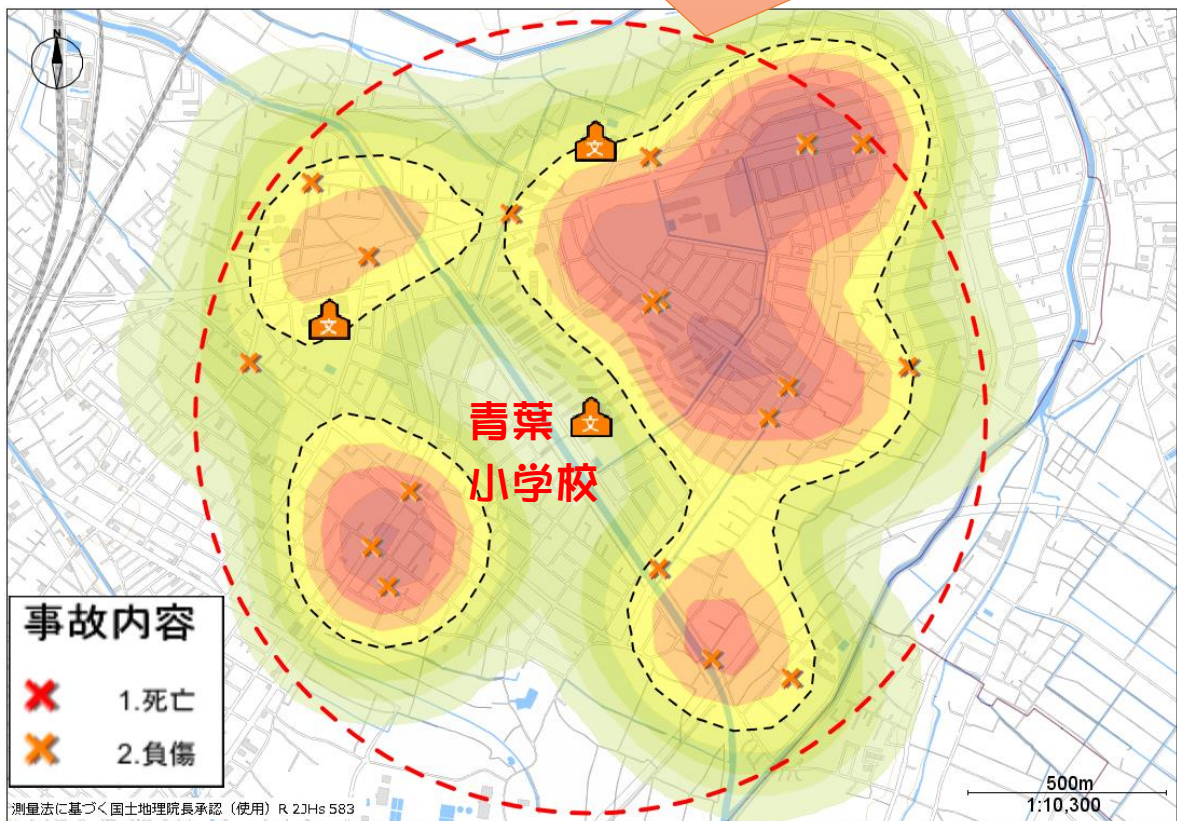

交通事故発生状況

青葉小学校

小学校から半径1km以内で発生した「歩行者が関係する人身交通事故」の発生場所
期間：2019年～2023年の5年間

保護者の皆さまへ

子供の関係する交通事故の最も多い原因は「飛び出し」です。下校時や下校後に多く発生しています！

久喜警察署 交通課