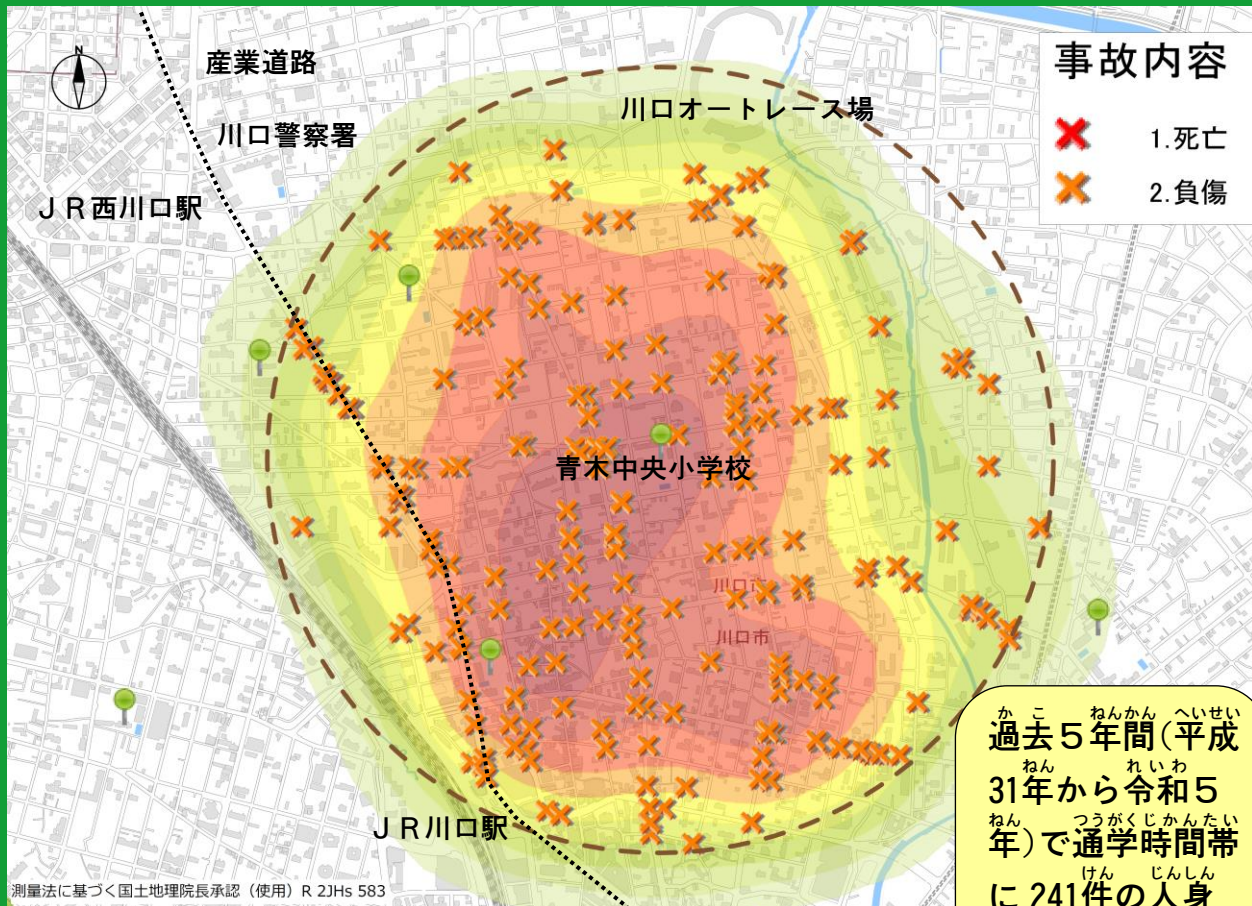

青木中央小学校の場合

過去5年間(平成31年から令和5年)で通学時間帯に241件の人身事故が発生しています。

令和六年〇月〇日 当番 **川口署**

交通安全四つの約束

- ①止まる
- ②見る
- ③まっ
- ④たしかめる

道路横断時のハンドサイン

道路を横断するときは、手を上げて

運転手に横断意思を伝えましょう。

色の濃い所は交通事故の多発地点だよ。いつも以上に左右安全確認をしよう！

青木中央小学校を中心に半径1キロ以内の発生状況よ！