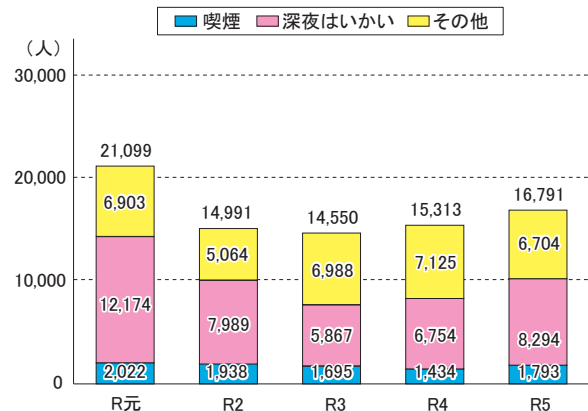

不良行為少年の補導人員の推移