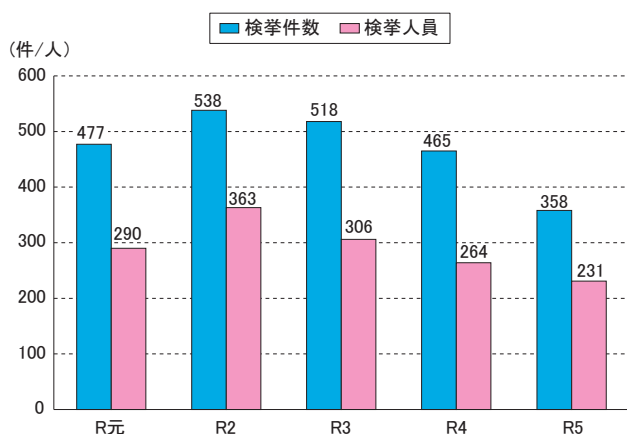

(2) 少年の福祉を害する犯罪

福祉犯罪とは、児童買春や児童ポルノをはじめとする少年の福祉を害する犯罪をいいます。福祉犯罪の検挙件数及び検挙人員は増減を繰り返しながら推移しています。

法令別でみると、令和5年中は、青少年健全育成条例の検挙件数が156件(構成比43.6パーセント)、検挙人員が111人(構成比48.1パーセント)、児童買春・児童ポルノ法の検挙件数が158件(構成比44.1パーセント)、検挙人員が84人(構成比36.4パーセント)となっており、この2つの法令で福祉犯罪全体の検挙件数、検挙人員ともに8割以上を占めています。

福祉犯罪の検挙件数・人員の推移