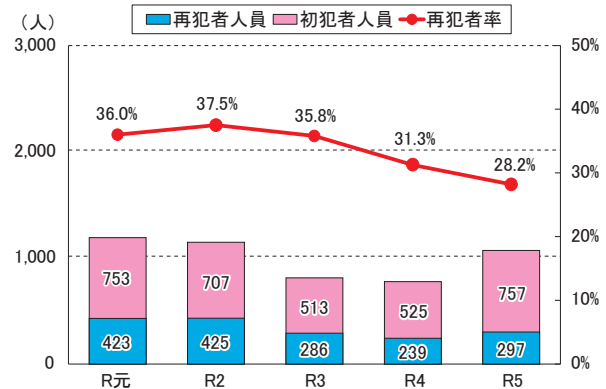

### 1 県内の少年非行情勢

#### (1) 刑法犯少年の推移

刑法犯で検挙・補導した少年は年々減少傾向で推移していましたが、令和5年中は、1,271人で、前年と比べて350人(38.0パーセント)増加しています。

また、学職別では、高校生が417人(構成比32.8パーセント)で最も多く、次いで中学生が318人(構成比25.0パーセント)となっています。

刑法犯少年の検挙・補導人員の推移

刑法犯少年の学職別割合(令和5年中)

#### (2) 少年の再犯者

少年の再犯者とは、刑法犯で検挙された14歳以上の少年(犯罪少年)のうち、過去に非行を犯した少年をいいます。

令和5年中の少年の再犯者は、297人で、前年と比べて58人増加しました。

少年の再犯者の割合は28.2パーセントで前年と比べて3.1パーセント減少しました。

少年の再犯者(刑法犯)の推移

#### (3) 不良行為少年

喫煙や深夜はいかい等の不良行為で補導した少年は年々減少傾向で推移していましたが、令和4年に増加に転じ、令和5年中も1万6,791人で、前年と比べて1,478人(9.7パーセント)増加しました。

行為別にみると、深夜はいかいが最も多く8,294人(構成比49.4パーセント)、喫煙が1,793人(構成比10.7パーセント)で、この2つの行為種別で全体の約6割を占めています。