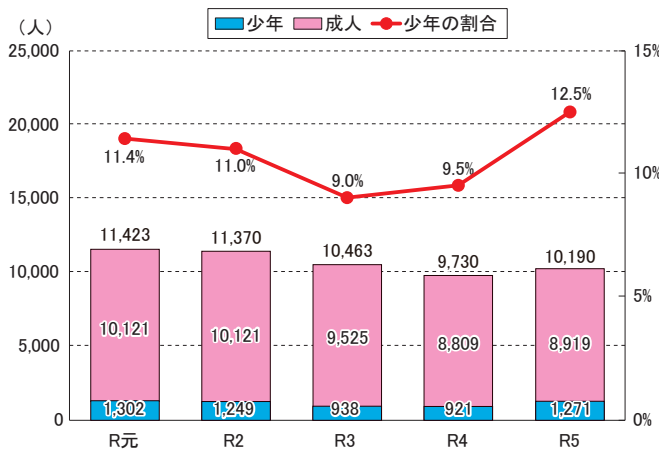

4 少年非行防止等総合対策

1 県内の少年非行情勢

(1) 刑法犯少年の推移

刑法犯で検挙・補導した少年は年々減少傾向で推移していましたが、令和5年中は、1,271人で、前年と比べて350人(38.0パーセント)増加しています。

また、学職別では、高校生が417人(構成比32.8パーセント)で最も多く、次いで中学生が318人(構成比25.0パーセント)となっています。

刑法犯少年の検挙・補導人員の推移