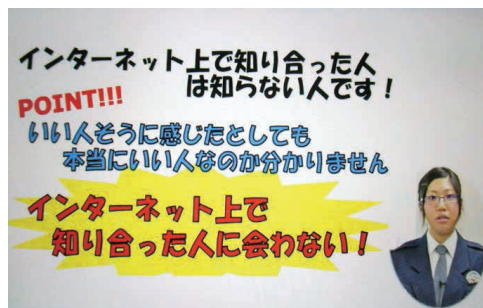

コラム

インターネットを通じた少年の犯罪被害防止

《X (旧Twitter)における広報啓発活動》

県警察では、SNSに起因する子供の性被害防止のための取組として、被害が多いXにおいて広報啓発を実施しています。

公式アカウント 埼玉県警察本部少年課
@spp_syounen