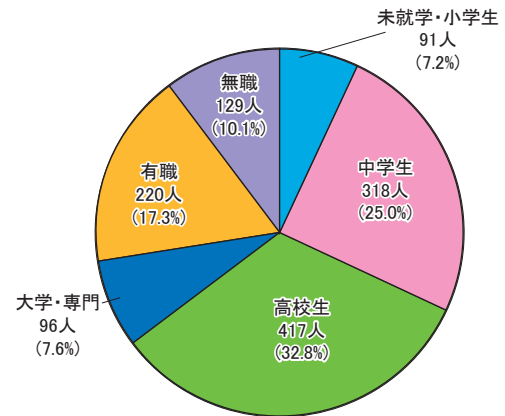

### 1 県内の少年非行情勢

#### (1) 刑法犯少年の推移

刑法犯で検挙・補導した少年は年々減少傾向で推移していましたが、令和5年中は、1,271人で、前年と比べて350人(38.0パーセント)増加しています。

また、学職別では、高校生が417人(構成比32.8パーセント)で最も多く、次いで中学生が318人(構成比25.0パーセント)となっています。

刑法犯少年の検挙・補導人員の推移

刑法犯少年の学職別割合(令和5年中)

#### (2) 少年の再犯者

少年の再犯者とは、刑法犯で検挙された14歳以上の少年(犯罪少年)のうち、過去に非行を犯した少年をいいます。

令和5年中の少年の再犯者は、297人で、前年と比べて58人増加しました。

少年の再犯者の割合は28.2パーセントで前年と比べて3.1パーセント減少しました。

少年の再犯者(刑法犯)の推移

#### (3) 不良行為少年

喫煙や深夜はいかい等の不良行為で補導した少年は年々減少傾向で推移していましたが、令和4年に増加に転じ、令和5年中も1万6,791人で、前年と比べて1,478人(9.7パーセント)増加しました。

行為別にみると、深夜はいかいが最も多く8,294人(構成比49.4パーセント)、喫煙が1,793人(構成比10.7パーセント)で、この2つの行為種別で全体の約6割を占めています。