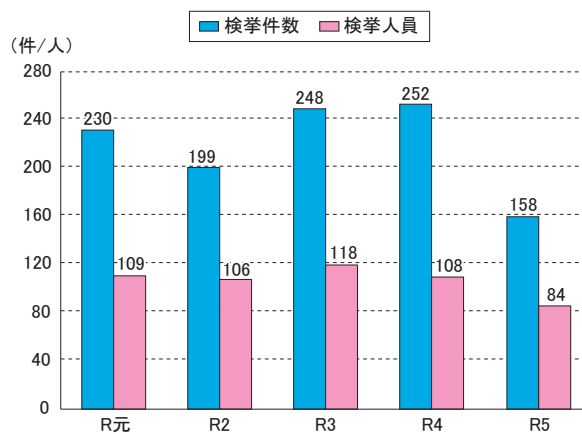

児童買春・児童ポルノ事犯の検挙件数・人員の推移