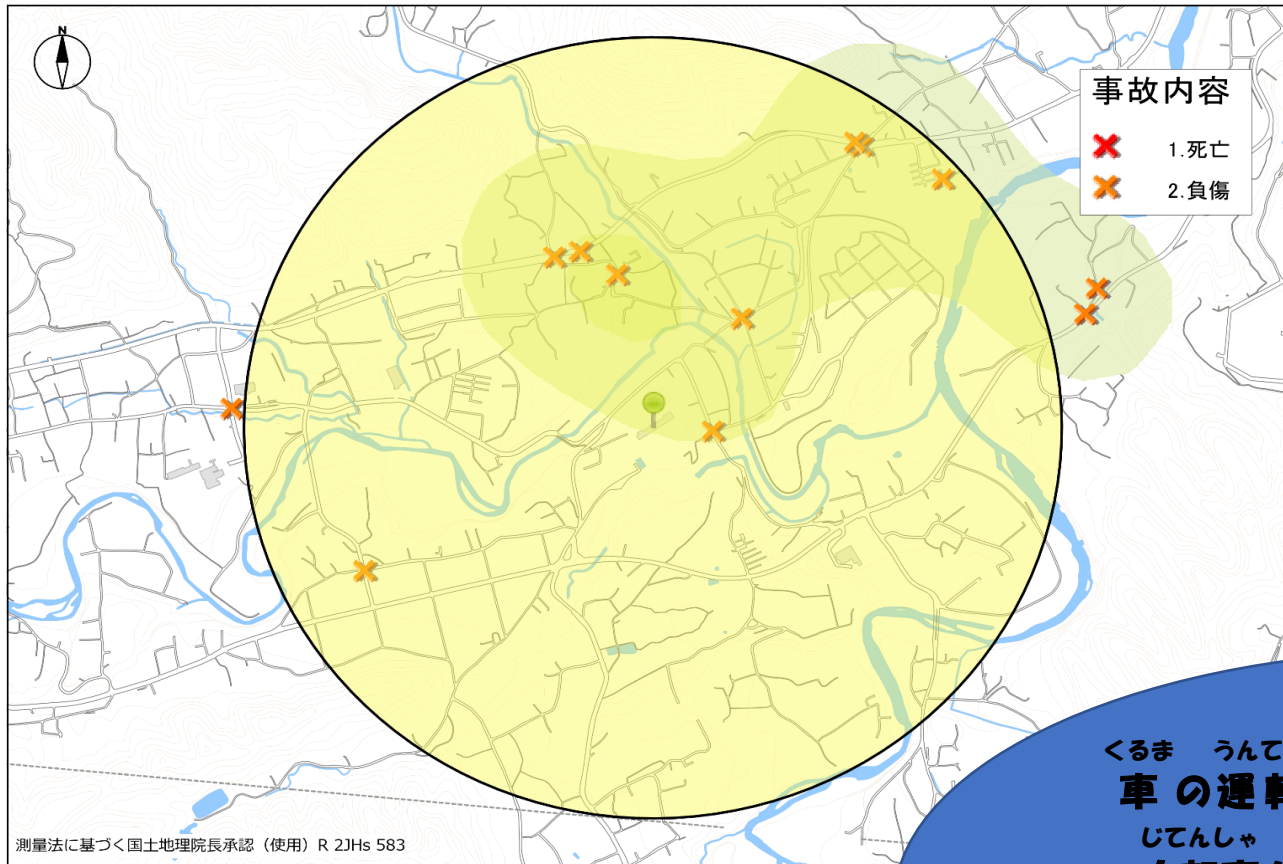

吉田小学校周辺の交通事故発生状況

小鹿野警察署管内吉田小学校の周辺での過去5年間（平成31年1月～令和5年12月末）のけがのあった交通事故の発生場所です。色が濃くなっている場所が多発注意エリアです。

くるま うんてんしゃ ほこうしゃ
車の運転手だけではなく、歩行者や
じてんしゃ ちゅうい ひつよう どうろ
自転車も注意が必要です！道路の
じょうきょう かくにん あんぜん つうこう
状況をよく確認して、安全な通行の
こころがけ おねがい
心掛けをお願いします！

こうつうあんぜん やくそく
交通安全4つの約束

- とまる みる まつ たしかめる
- ・止まる ・見る ・まつ ・たしかめる