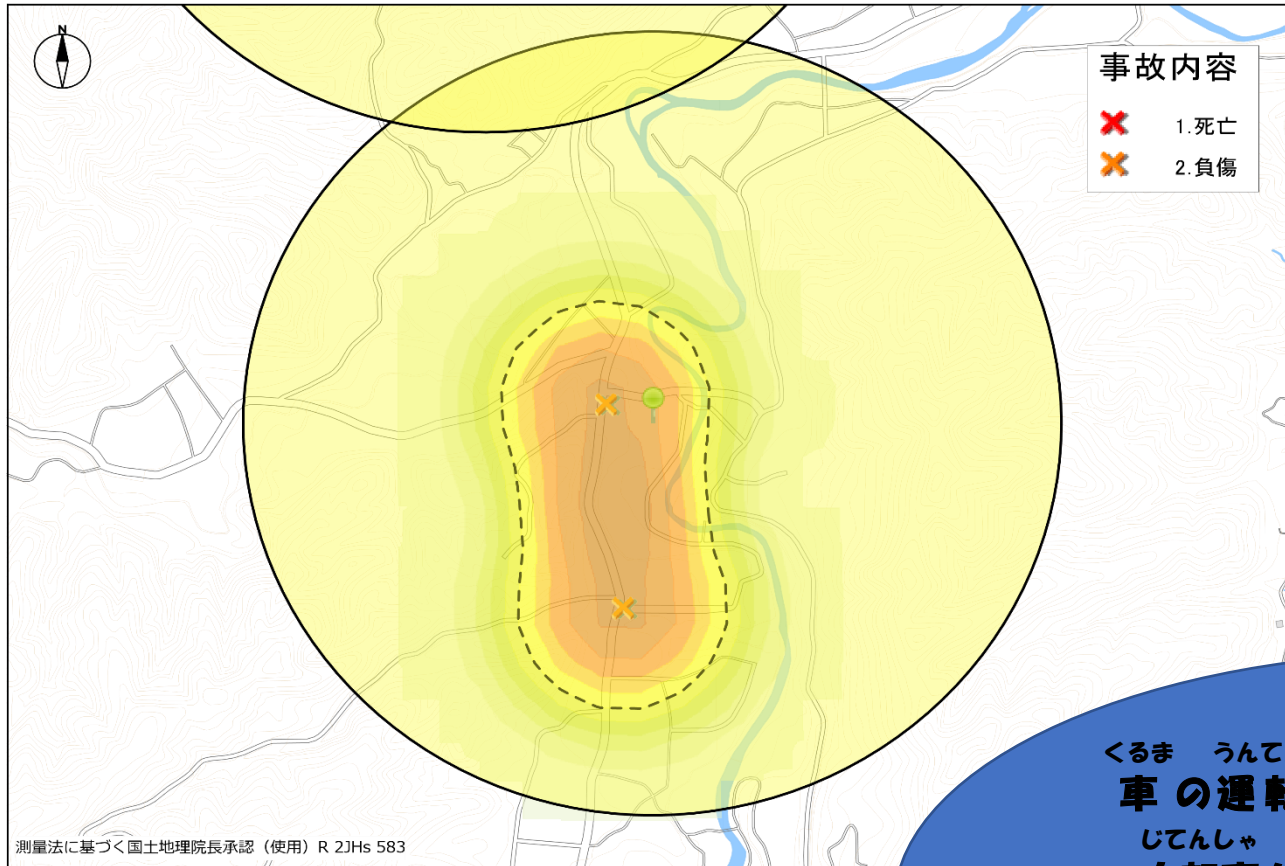

# 両神小学校周辺の交通事故発生状況

小鹿野警察署管内両神小学校周辺での過去5年間（平成31年1月～令和5年12月末）のけがのあった交通事故の発生場所です。色が濃くなっている場所が多発注意エリアです。

くるま うんてんしゃ ほこうしゃ  
車の運転手だけではなく、歩行者や  
じてんしゃ ちゅうい ひつよう どうろ  
自転車も注意が必要です！道路の  
じょうきょう かくにん あんぜん つうこう  
状況をよく確認して、安全な通行の  
こころがけ おねがい  
心掛けをお願いします！

こうつうあんぜん やくそく  
交通安全4つの約束

- とまる みる まつ たしかめる
- ・止まる ・見る ・まつ ・たしかめる