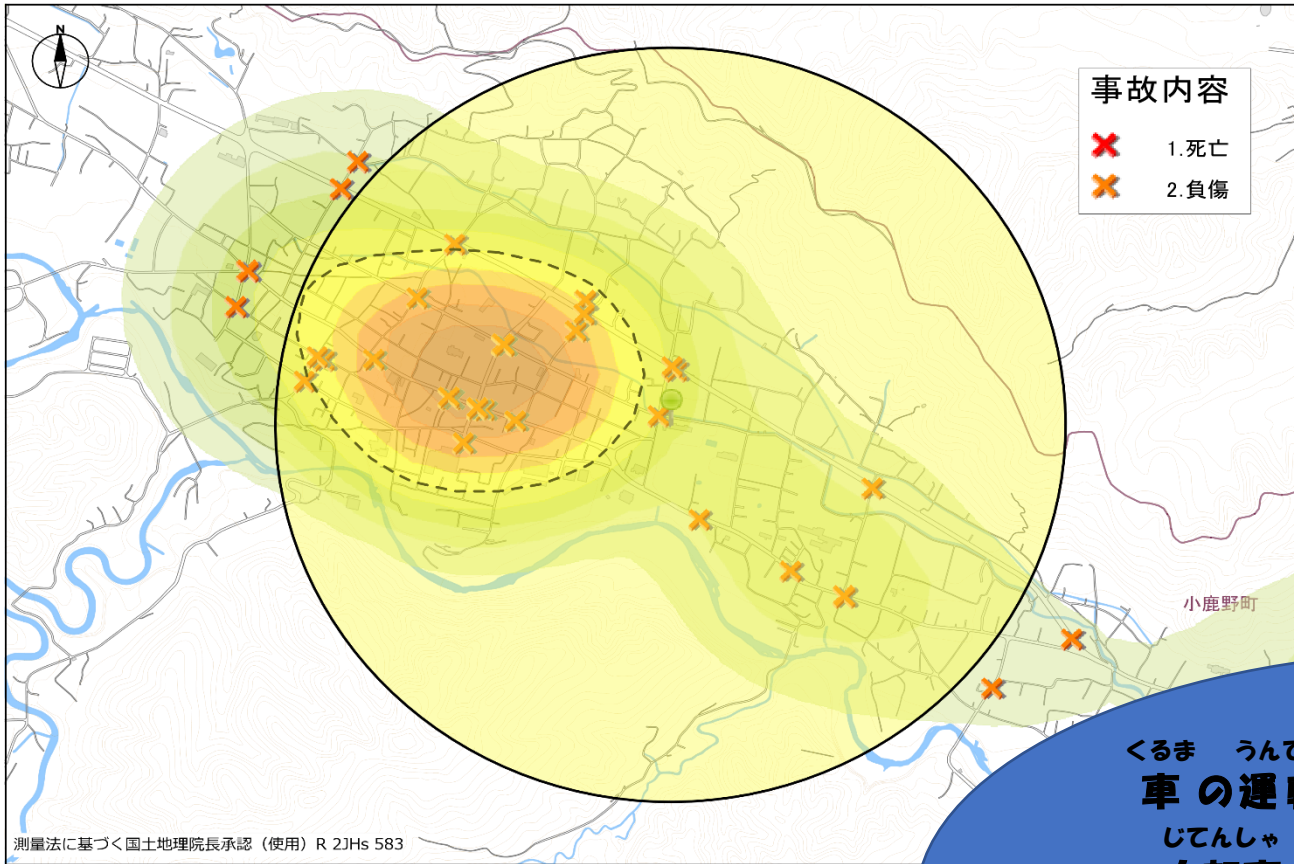

小鹿野小学校周辺の交通事故発生状況

小鹿野警察署管内小鹿野小学校周辺での過去5年間（平成31年1月～令和5年12月末）のけがのあった交通事故の発生場所です。色が濃くなっている場所が多発注意エリアです。

くるま うんてんしゃ ほこうしゃ
車の運転手だけではなく、歩行者や
 じてんしゃ ちゅうい ひつよう どうろ
自転車も注意が必要です！道路の
 じょうきょう かくにん あんぜん つうこう
状況をよく確認して、安全な通行の
 こころがけ おねがい
心掛けをお願いします！

こうつうあんぜん やくそく
交通安全4つの約束

とまる みる まつ たしかめる
 ・止まる ・見る ・まつ ・たしかめる