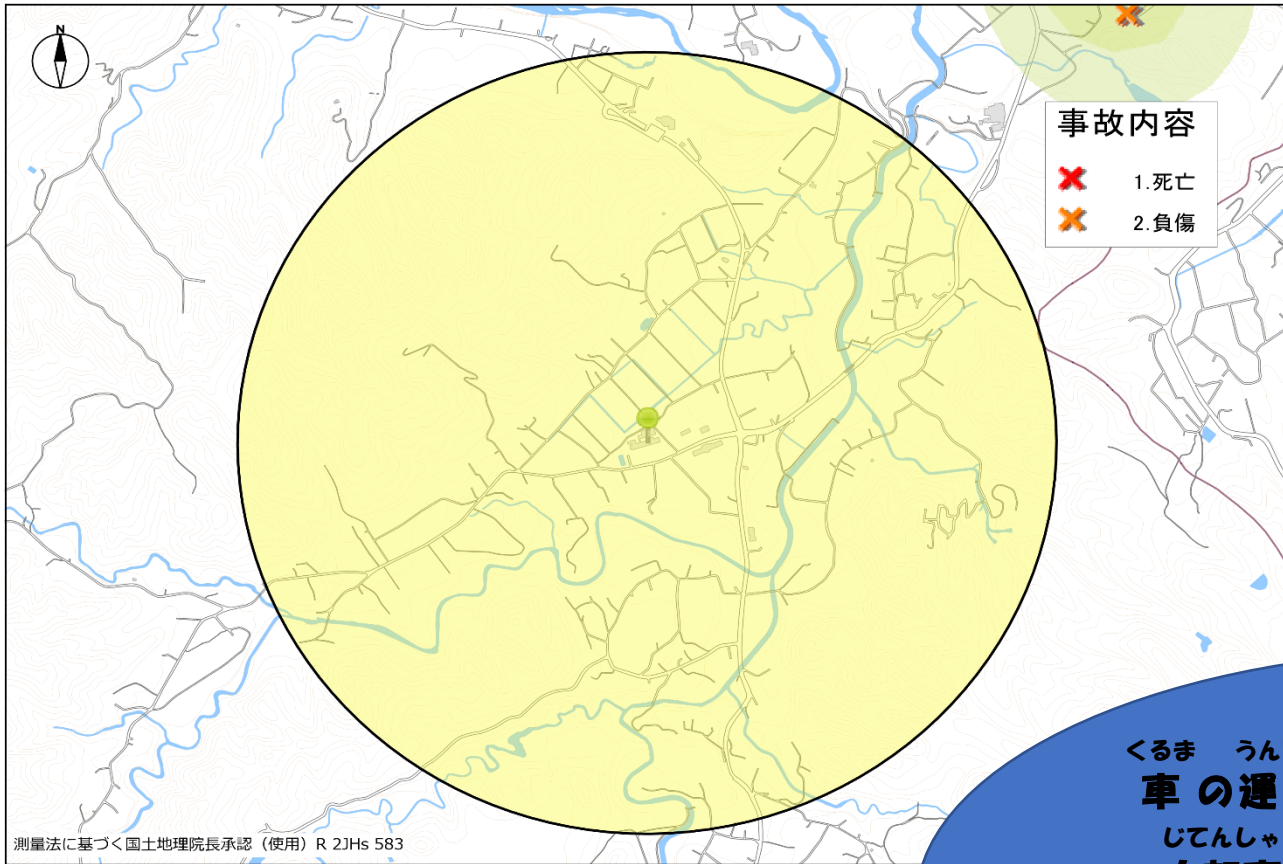

長若小学校周辺の交通事故発生状況

小鹿野警察署管内長若小学校周辺での過去5年間（平成31年1月～令和5年12月末）のけがのあった交通事故の発生場所です。色が濃くなっている場所が多発注意エリアです。

くるま うんてんしゃ ほこうしゃ
車の運転手だけではなく、歩行者や
じてんしゃ ちゅうい ひつよう どうろ
自転車も注意が必要です！道路の
じょうきょう かくにん あんぜん つうこう
状況をよく確認して、安全な通行の
こころがけ おねがい
心掛けをお願いします！

こうつうあんぜん やくそく
交通安全4つの約束

- とまる みる まつ たしかめる
- ・止まる ・見る ・まつ ・たしかめる