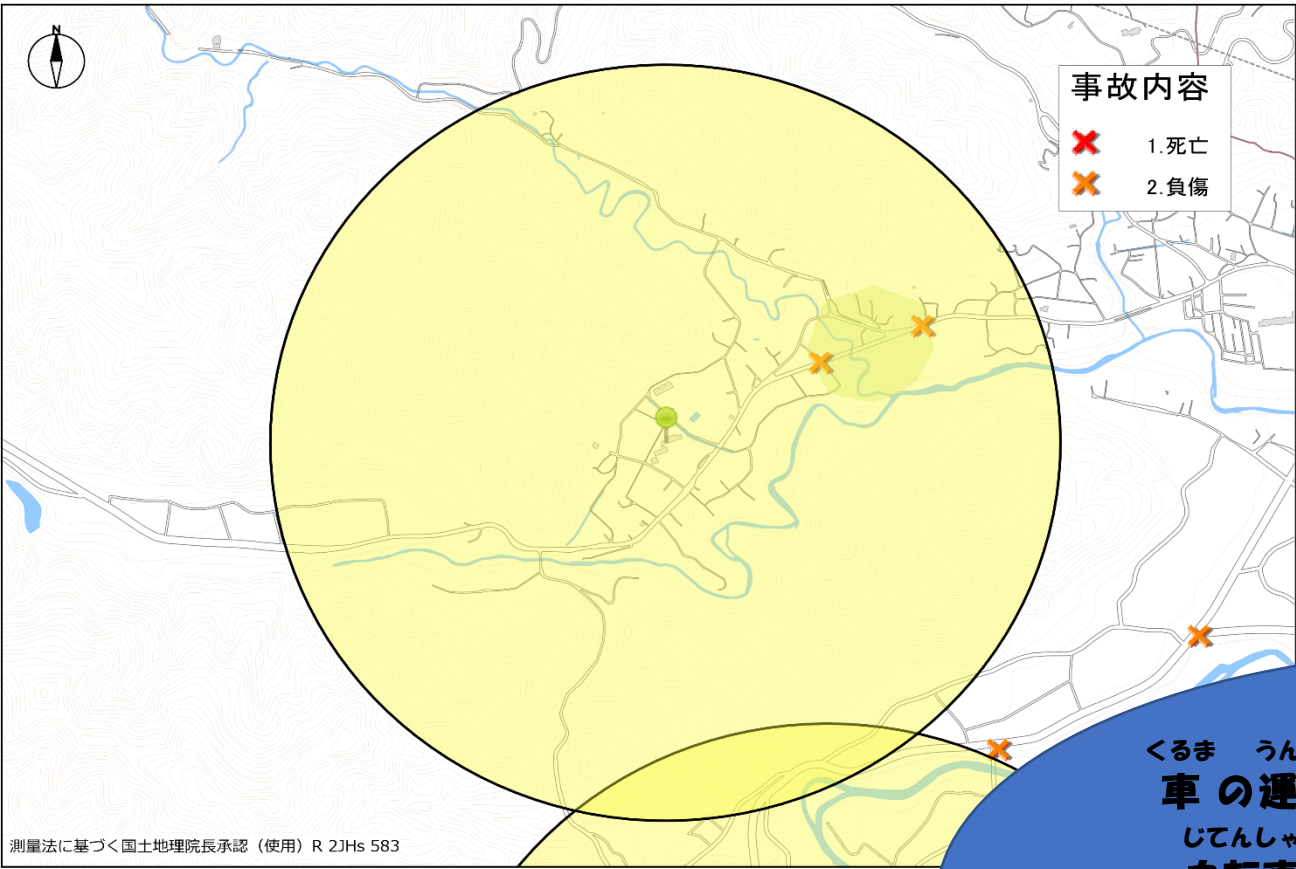

# 三田川小学校周辺の交通事故発生状況

小鹿野警察署管内三田川小学校周辺での過去5年間（平成31年1月～令和5年12月末）のけがのあった交通事故の発生場所です。色が濃くなっている場所が多発注意エリアです。

くるま うんてんしゃ ほこうしゃ  
**車の運転手だけではなく、歩行者や**  
 じてんしゃ ちゅうい ひつよう どうろ  
**自転車も注意が必要です！道路の**  
 じょうきょう かくにん あんぜん つうこう  
**状況をよく確認して、安全な通行の**  
 こころがけ おねがい  
**心掛けをお願いします！**

こうつうあんぜん やくそく  
**交通安全4つの約束**

とまる みる まつ たしかめる  
 ・止まる ・見る ・まつ ・たしかめる