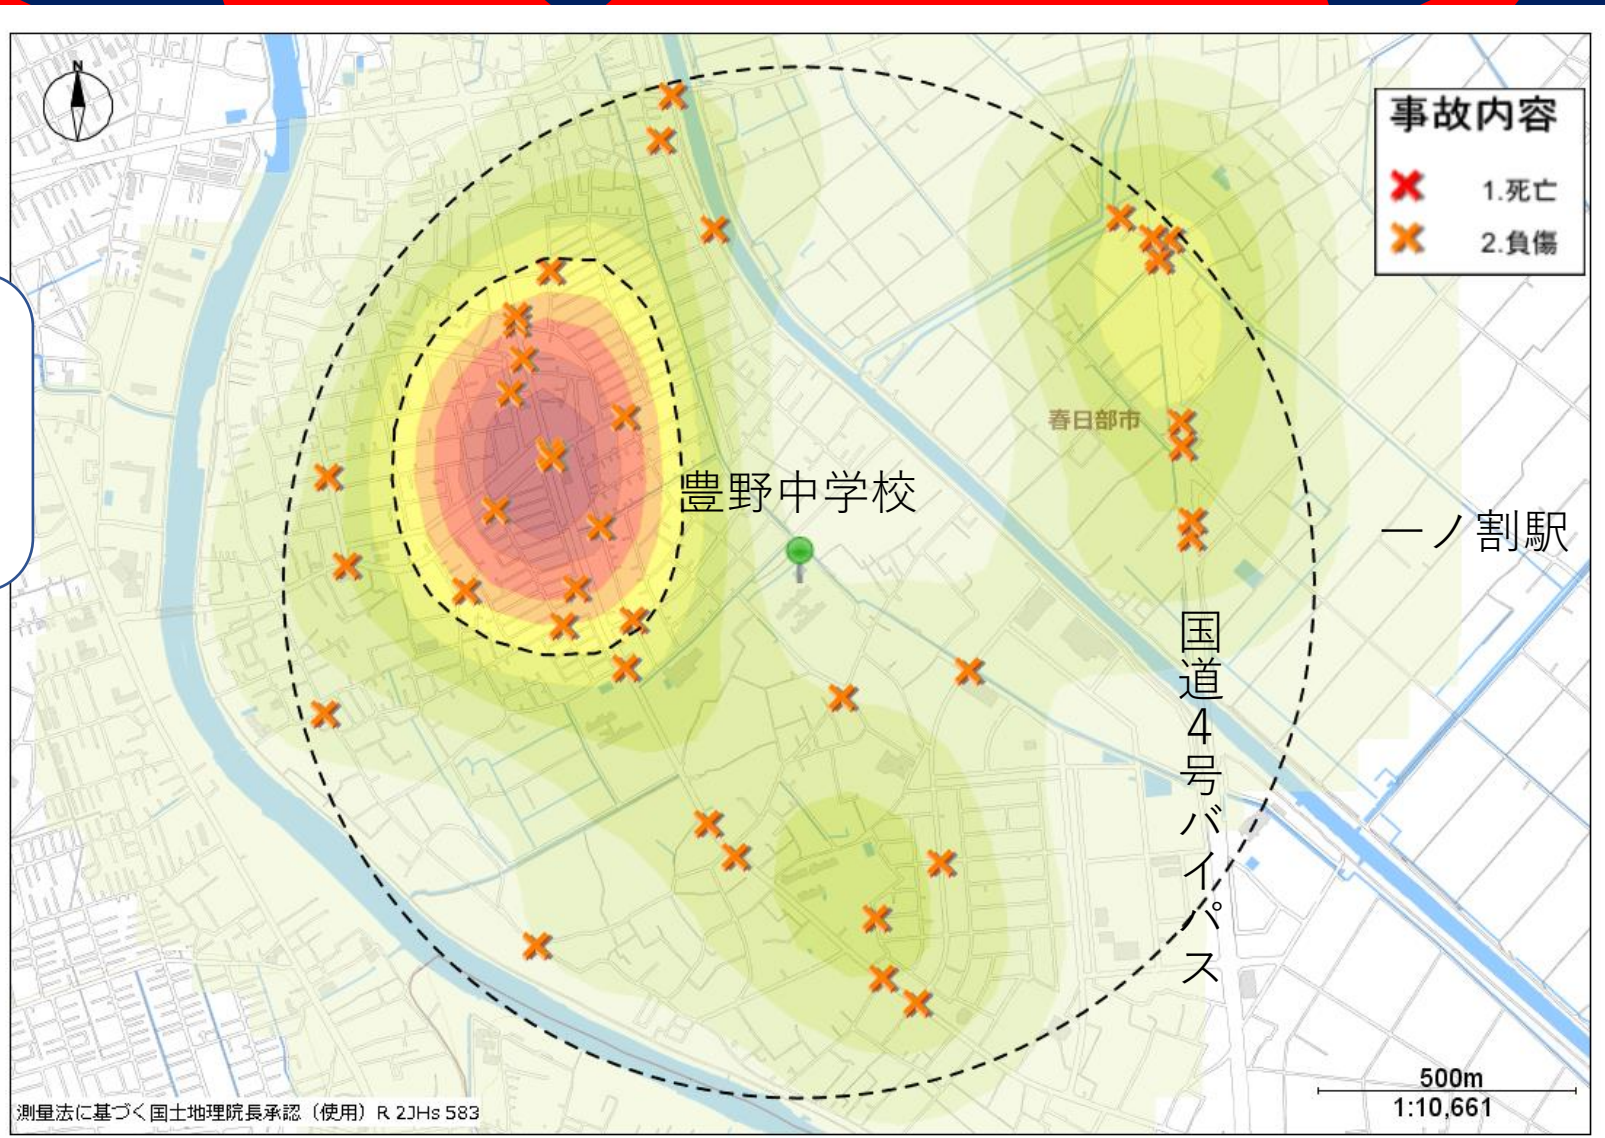

豊野中学校 交通事故発生MAP

豊野中学校を中心に半径1キロ以内の交通事故発生状況です。

色の濃い所は交通事故の多発地点です。(2019~2023年の5年間の通学時間帯の発生)