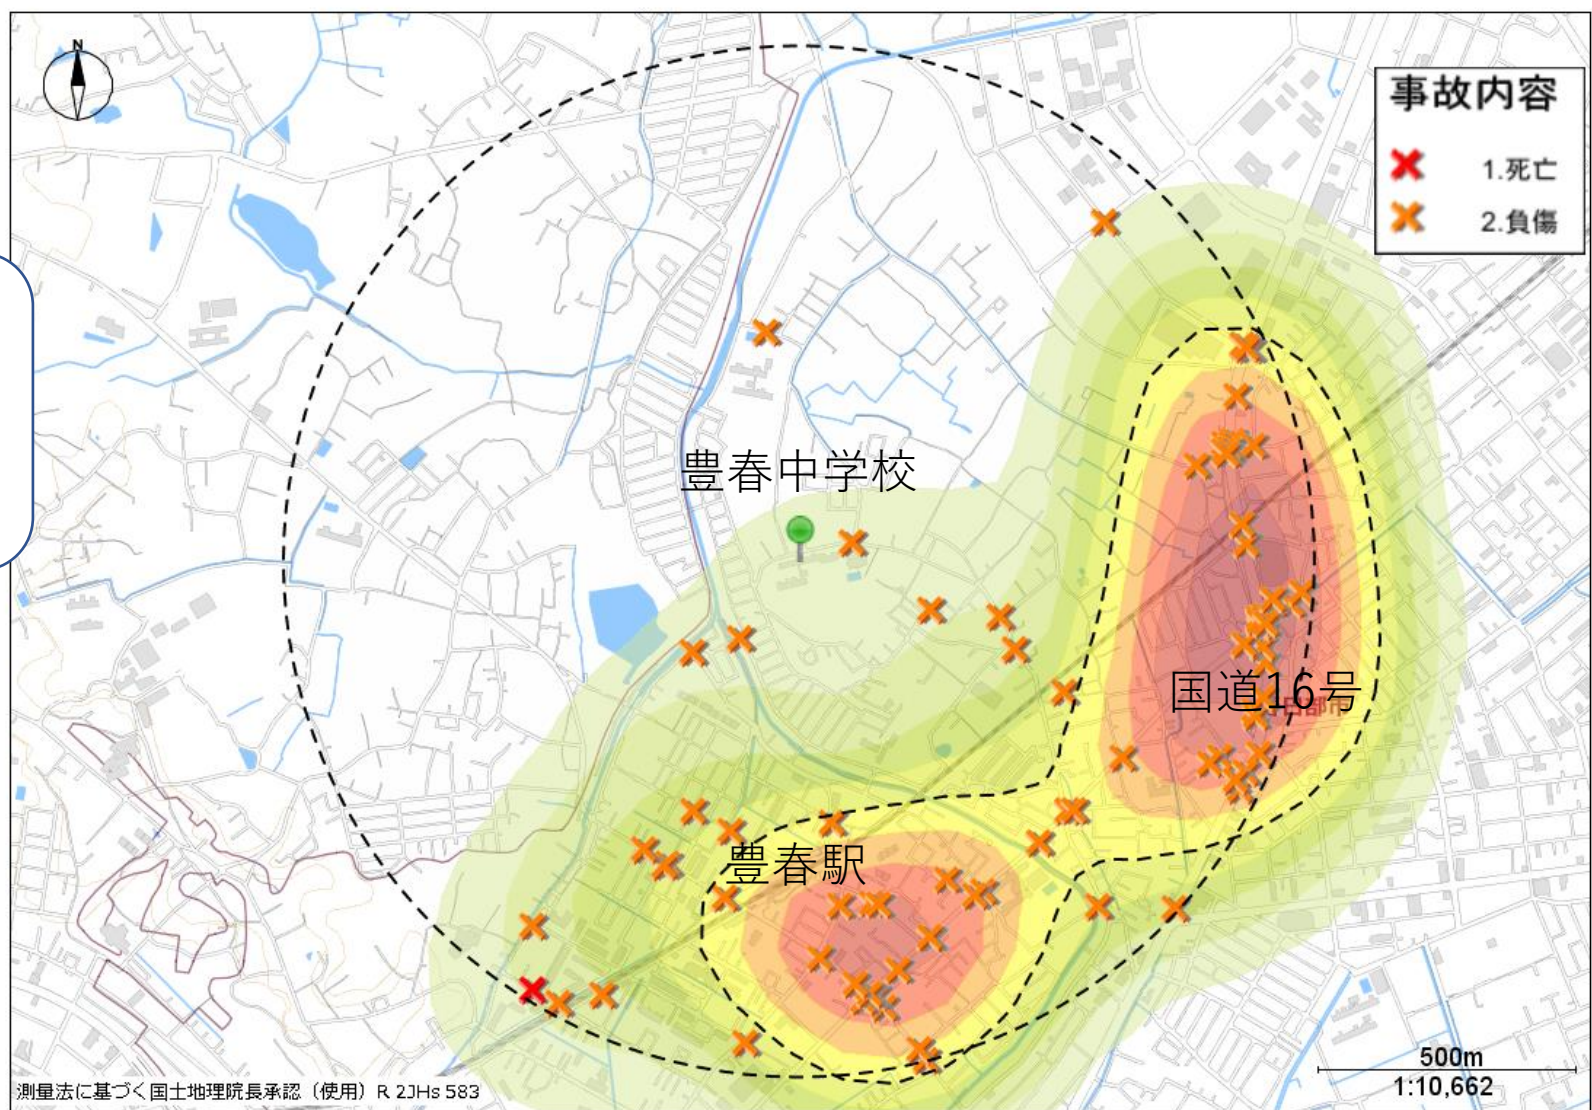

# 豊春中学校 交通事故発生MAP

豊春中学校を中心に半径1キロ以内の交通事故発生状況です。

色の濃い所は交通事故の多発地点です。(2019~2023年の5年間の通学時間帯の発生)