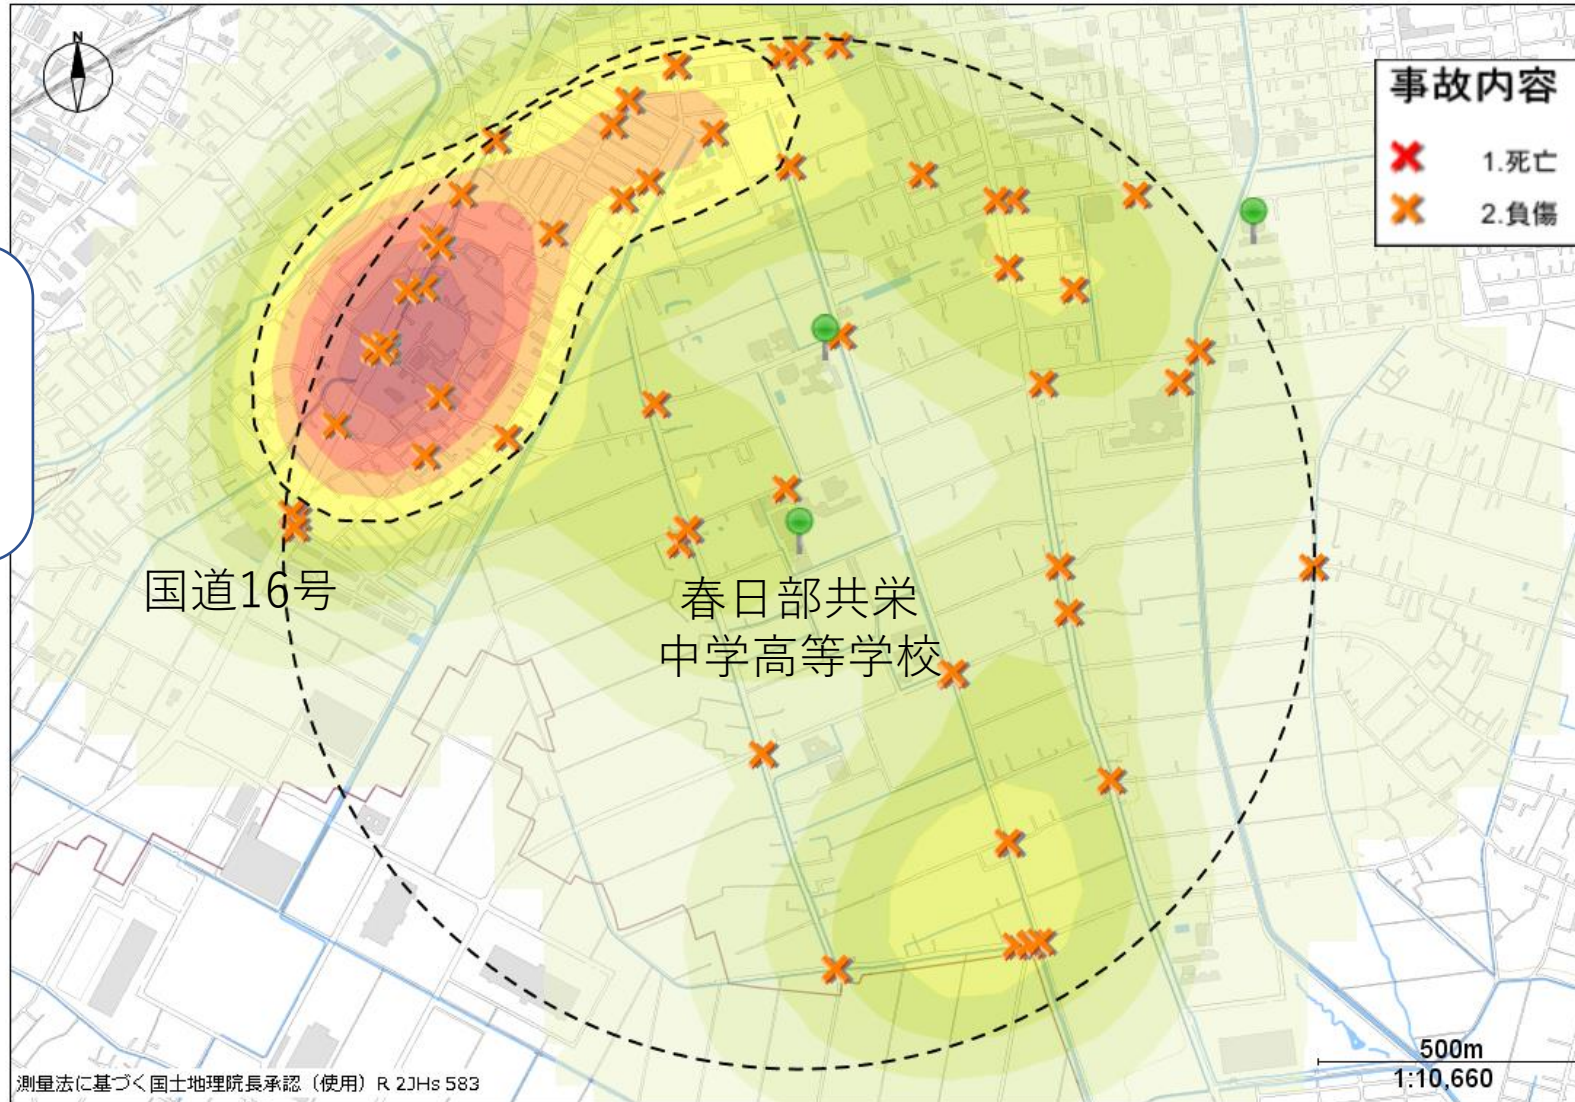

# 春日部共栄中学高等学校 交通事故発生MAP

春日部共栄中学高等学校を中心に半径1キロ以内の交通事故発生状況です。

色の濃い所は交通事故の多発地点です。  
(2019~2023年の5年間の通学時間帯の発生)