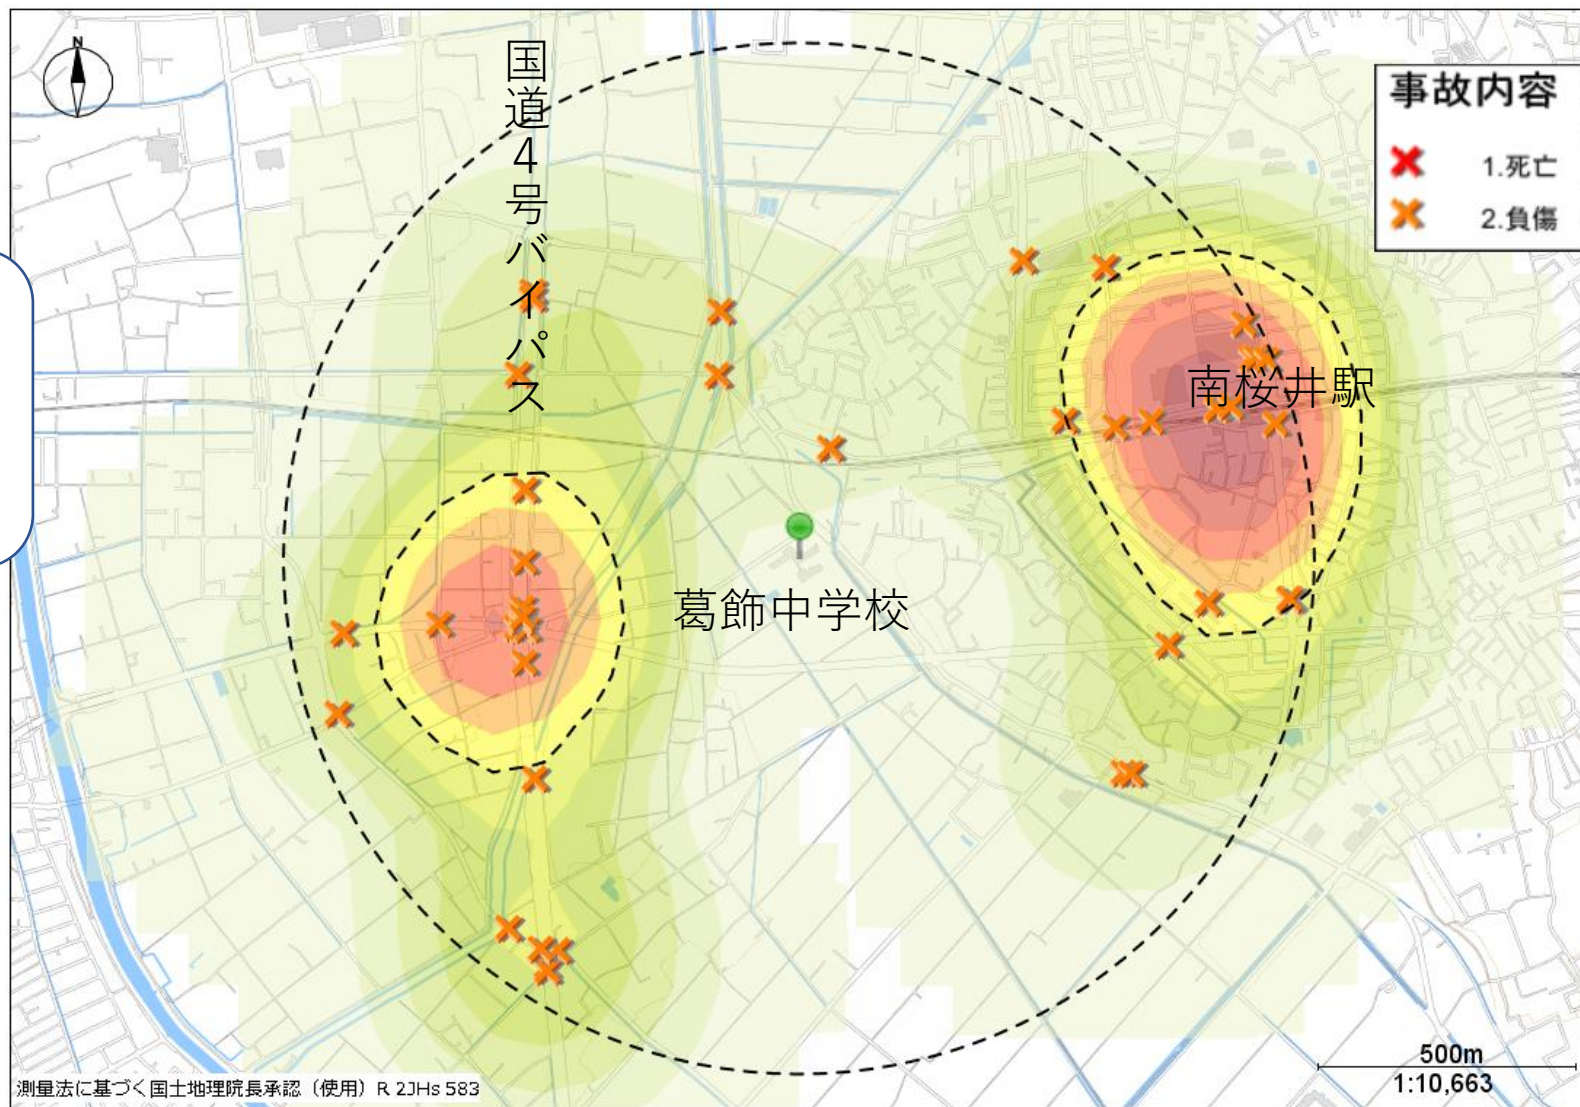

葛飾中学校 交通事故発生MAP

葛飾中学校を中心に半径1キロ以内の交通事故発生状況です。

色の濃い所は交通事故の多発地点です。(2019~2023年の5年間の通学時間帯の発生)