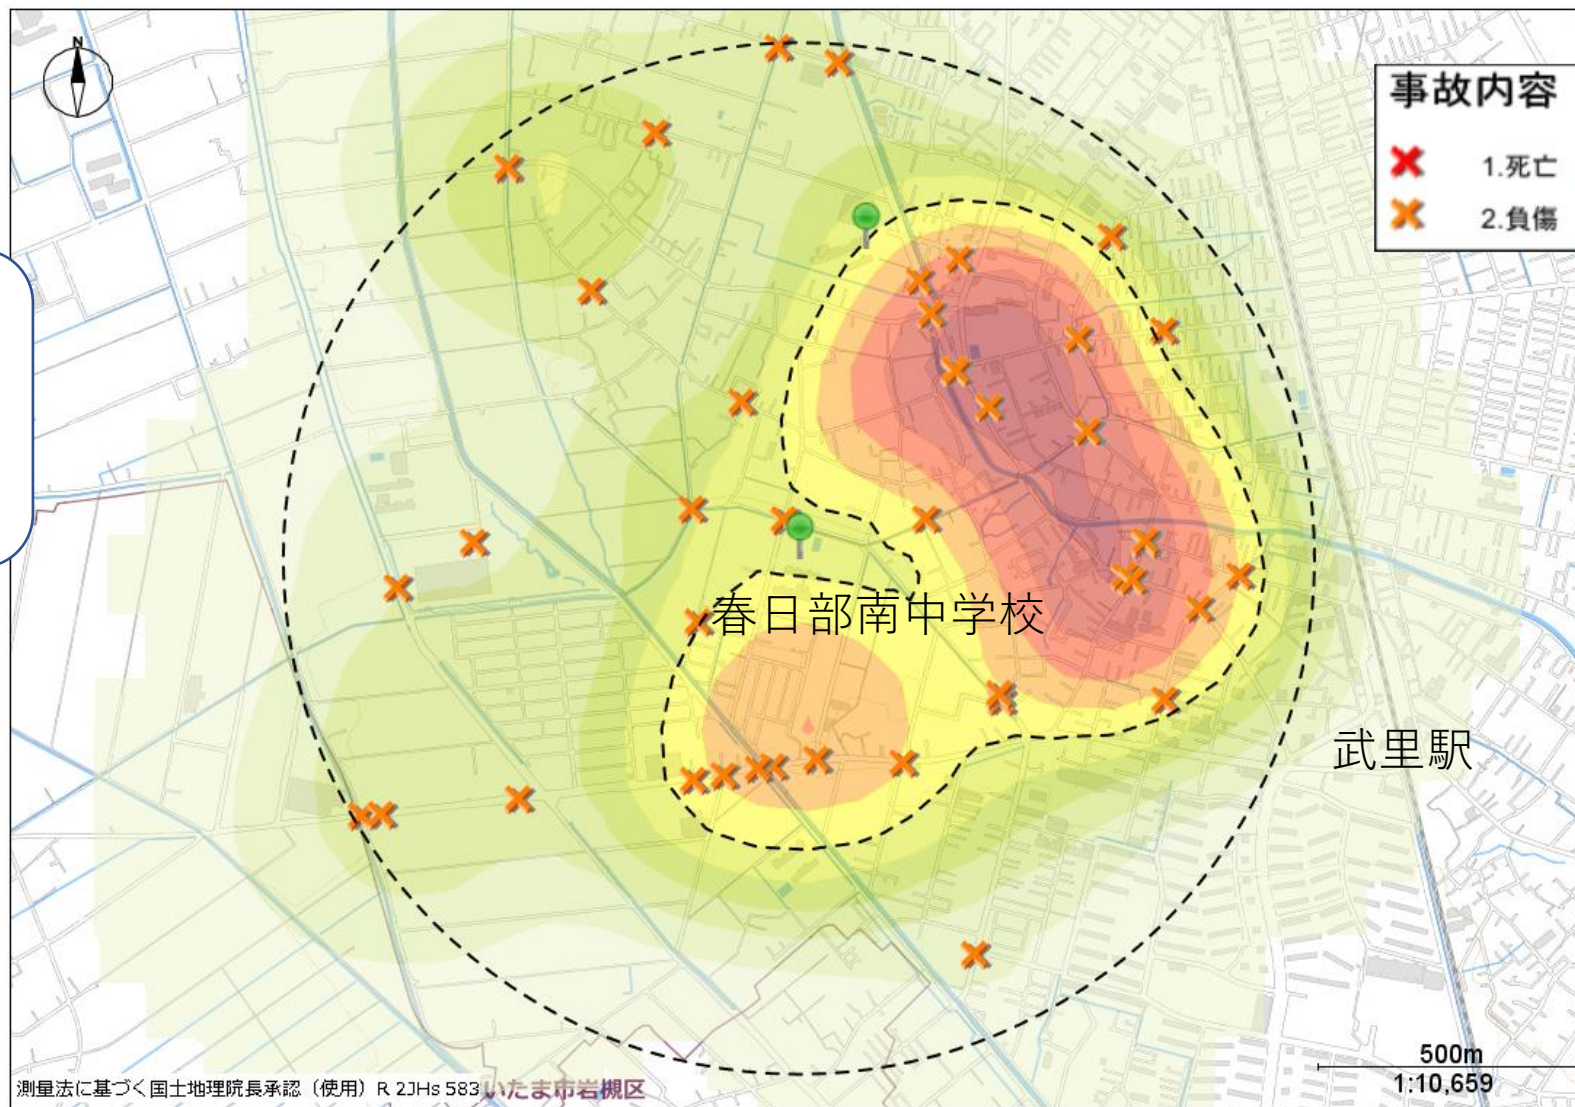

# 春日部南中学校 交通事故発生MAP

春日部南中学校を  
中心に半径1キロ  
以内の交通事故発  
生状況です。

色の濃い所は  
交通事故の多  
発地点です。  
(2019~2023年の  
5年間の通学時間  
帯の発生)