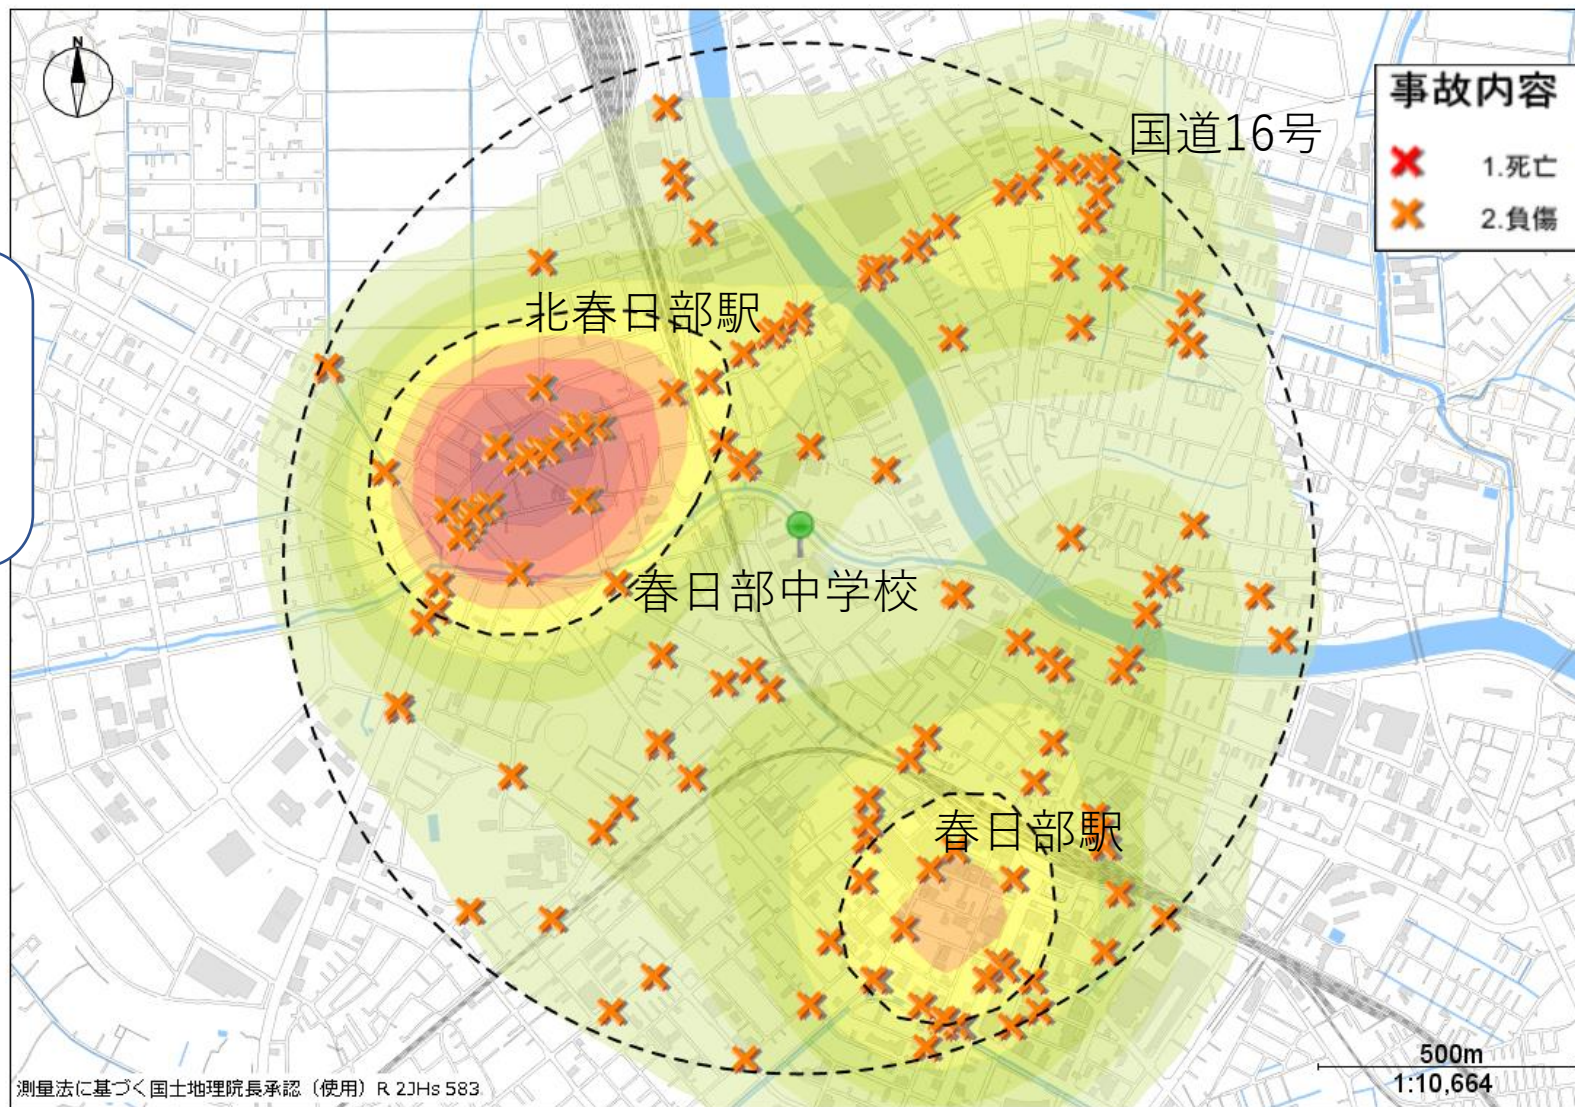

# 春日部中学校 交通事故発生MAP

春日部中学校を中心  
に半径1キロ以  
内の交通事故発生  
状況です。

色の濃い所は  
交通事故の多  
発地点です。  
(2019~2023年の  
5年間の通学時間  
帯の発生)