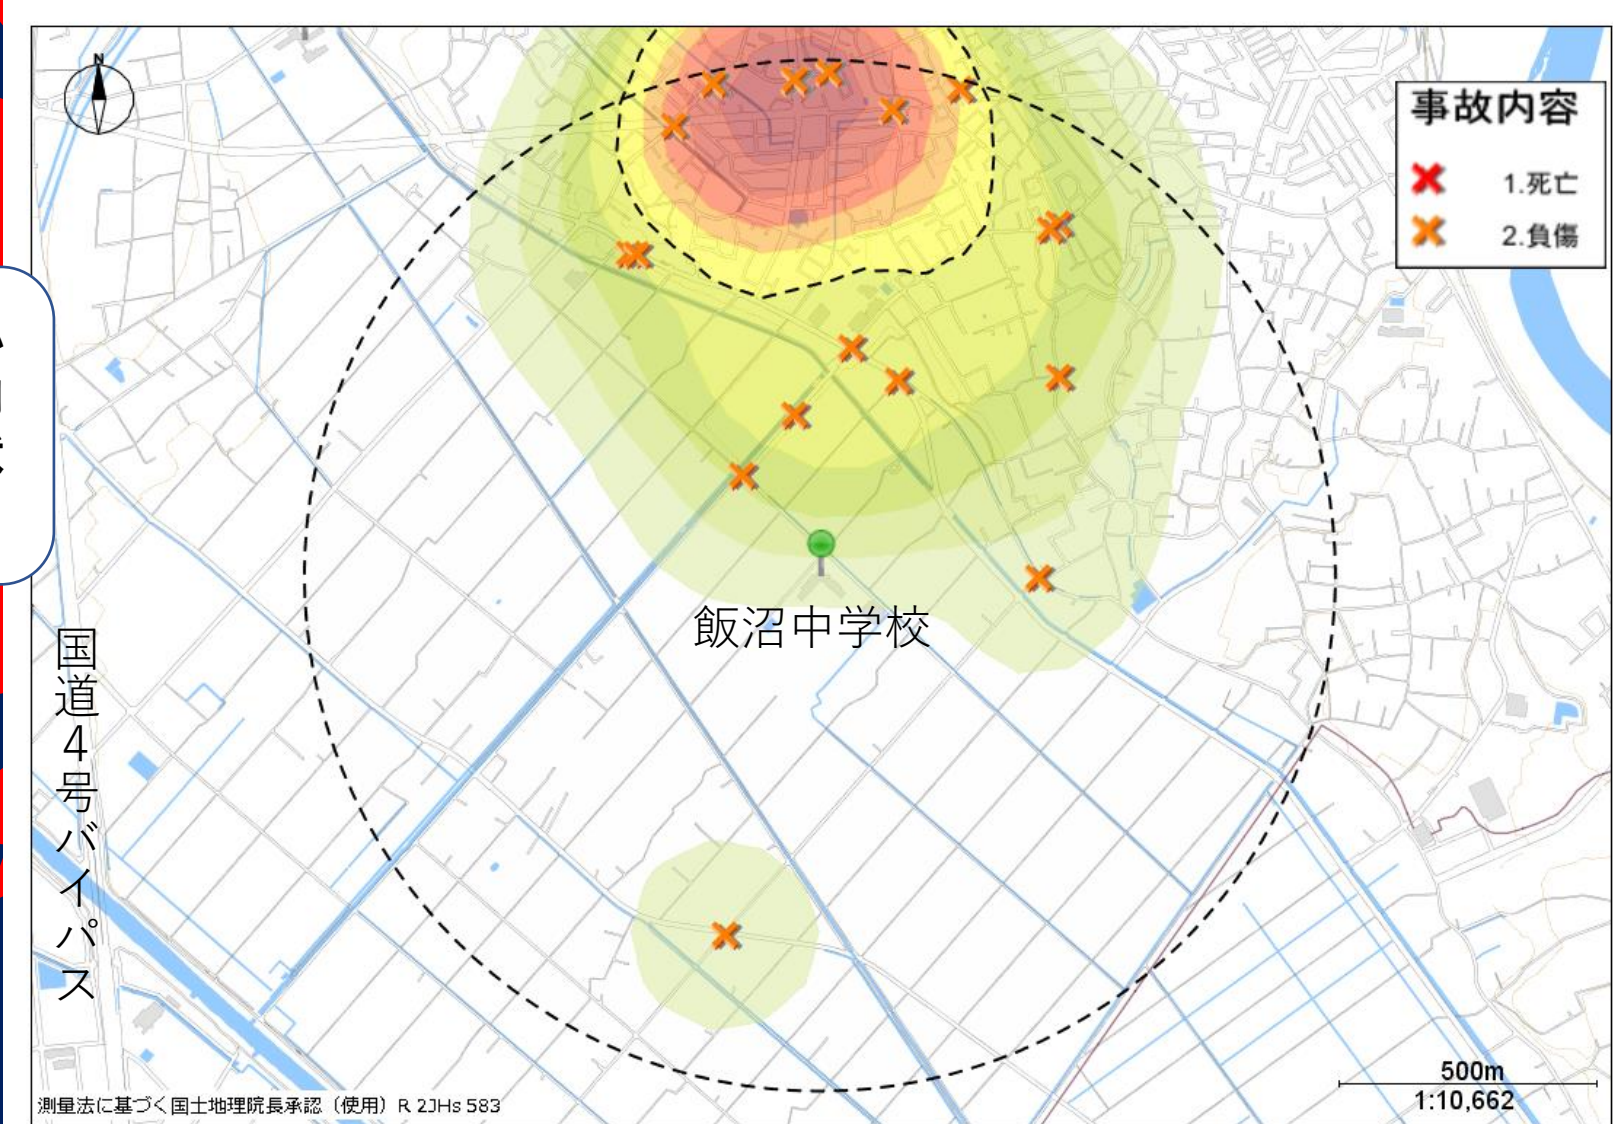

飯沼中学校 交通事故発生MAP

飯沼中学校を中心に半径1キロ以内の交通事故発生状況です。

色の濃い所は交通事故の多発地点です。(2019~2023年の5年間の通学時間帯の発生)