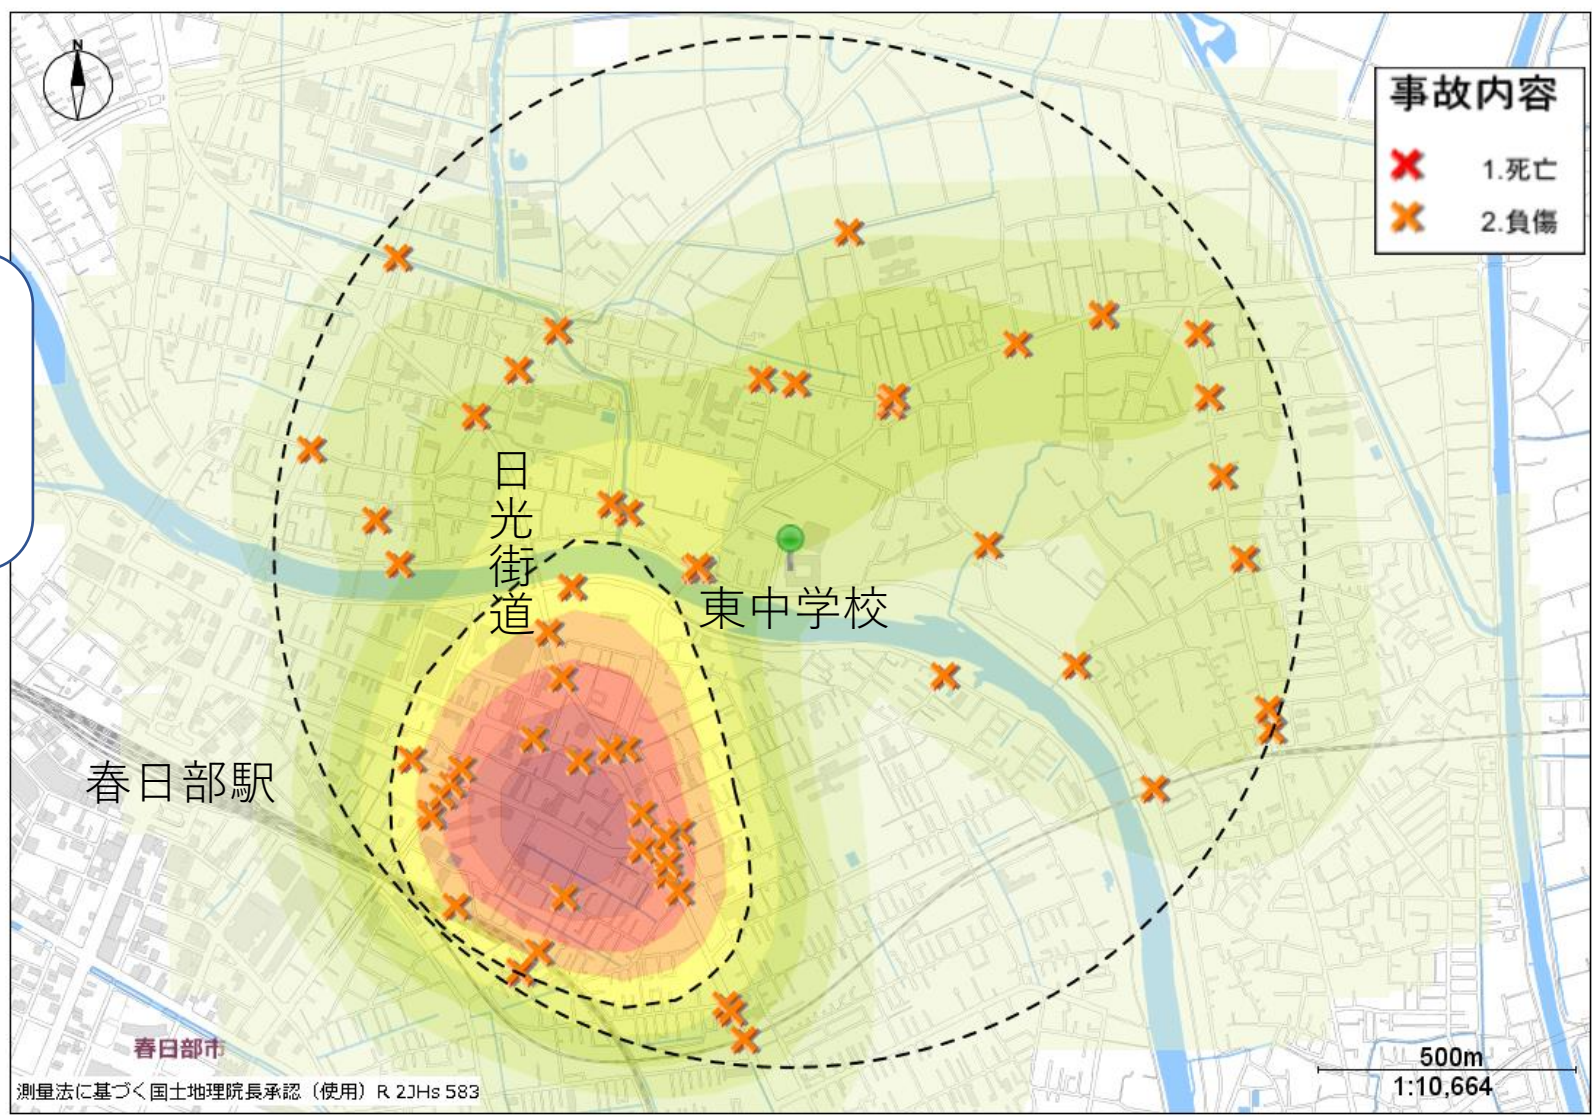

東中学校 交通事故発生MAP

東中学校を中心に
半径1キロ以内の
交通事故発生状況
です。

色の濃い所は
交通事故の多
発地点です。
(2019~2023年の
5年間の通学時間
帯の発生)