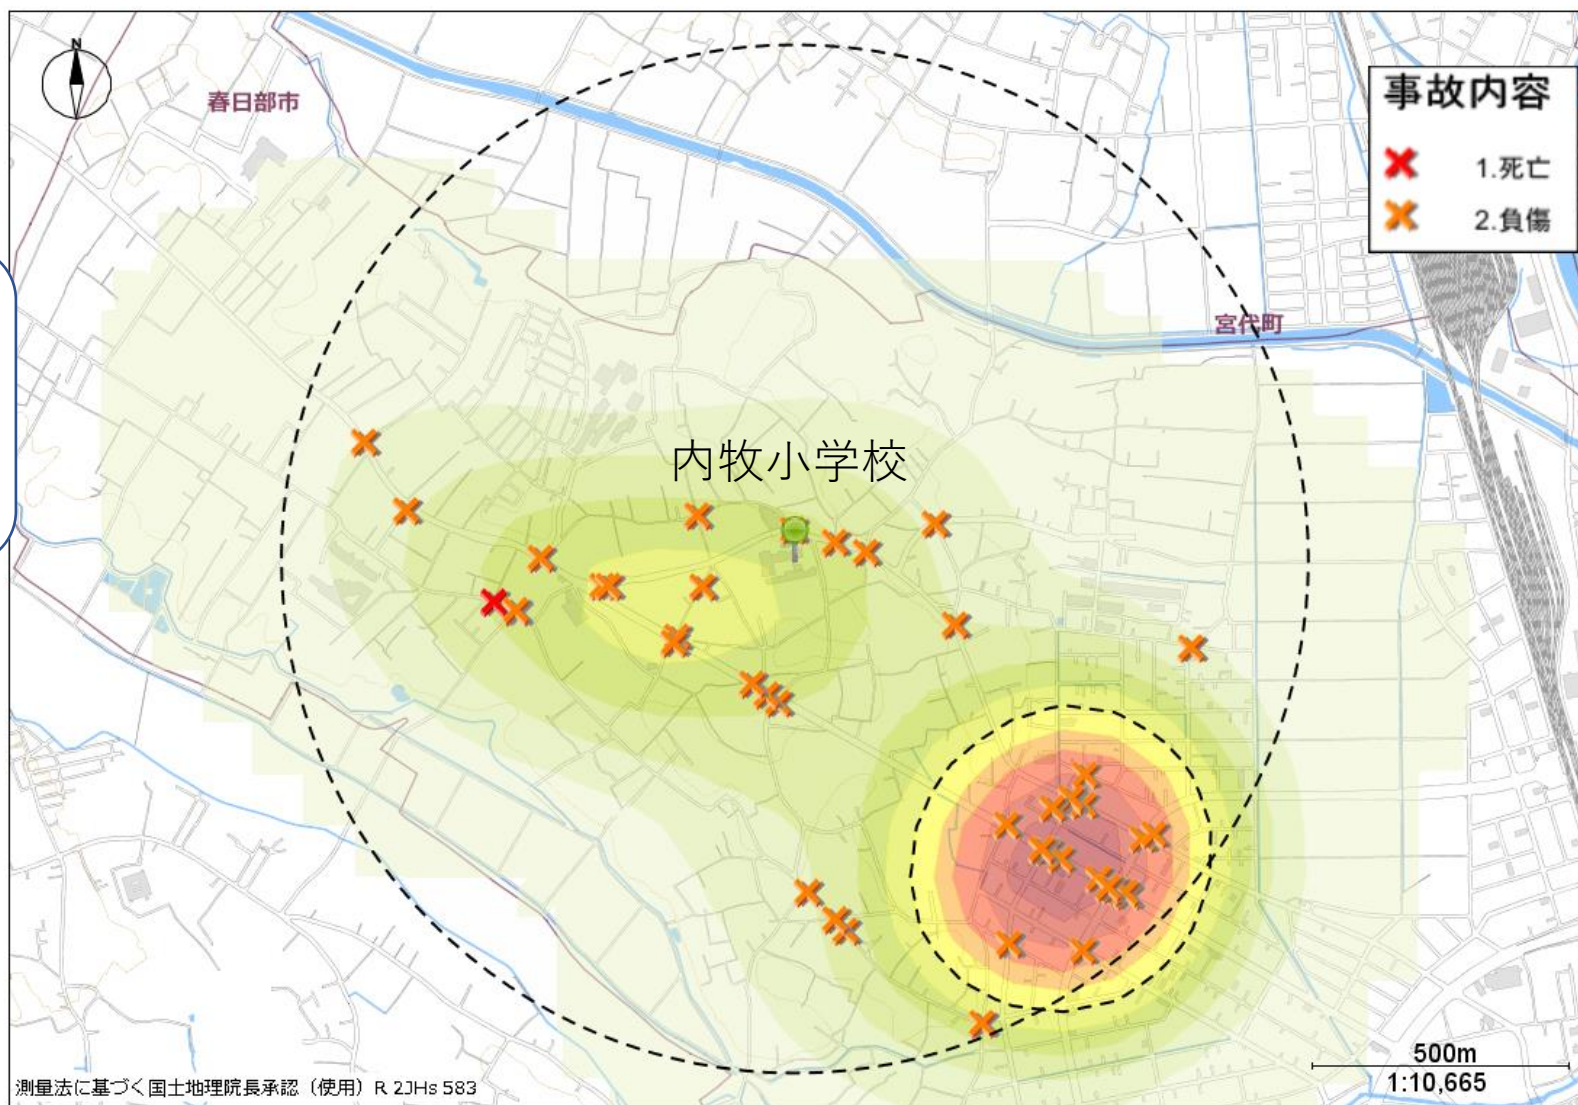

# 内牧小学校 交通事故発生MAP

内牧小学校を中心に半径1キロ以内の交通事故発生状況です。

色の濃い所は交通事故の多発地点です。(2019~2023年の5年間の通学時間帯の発生)