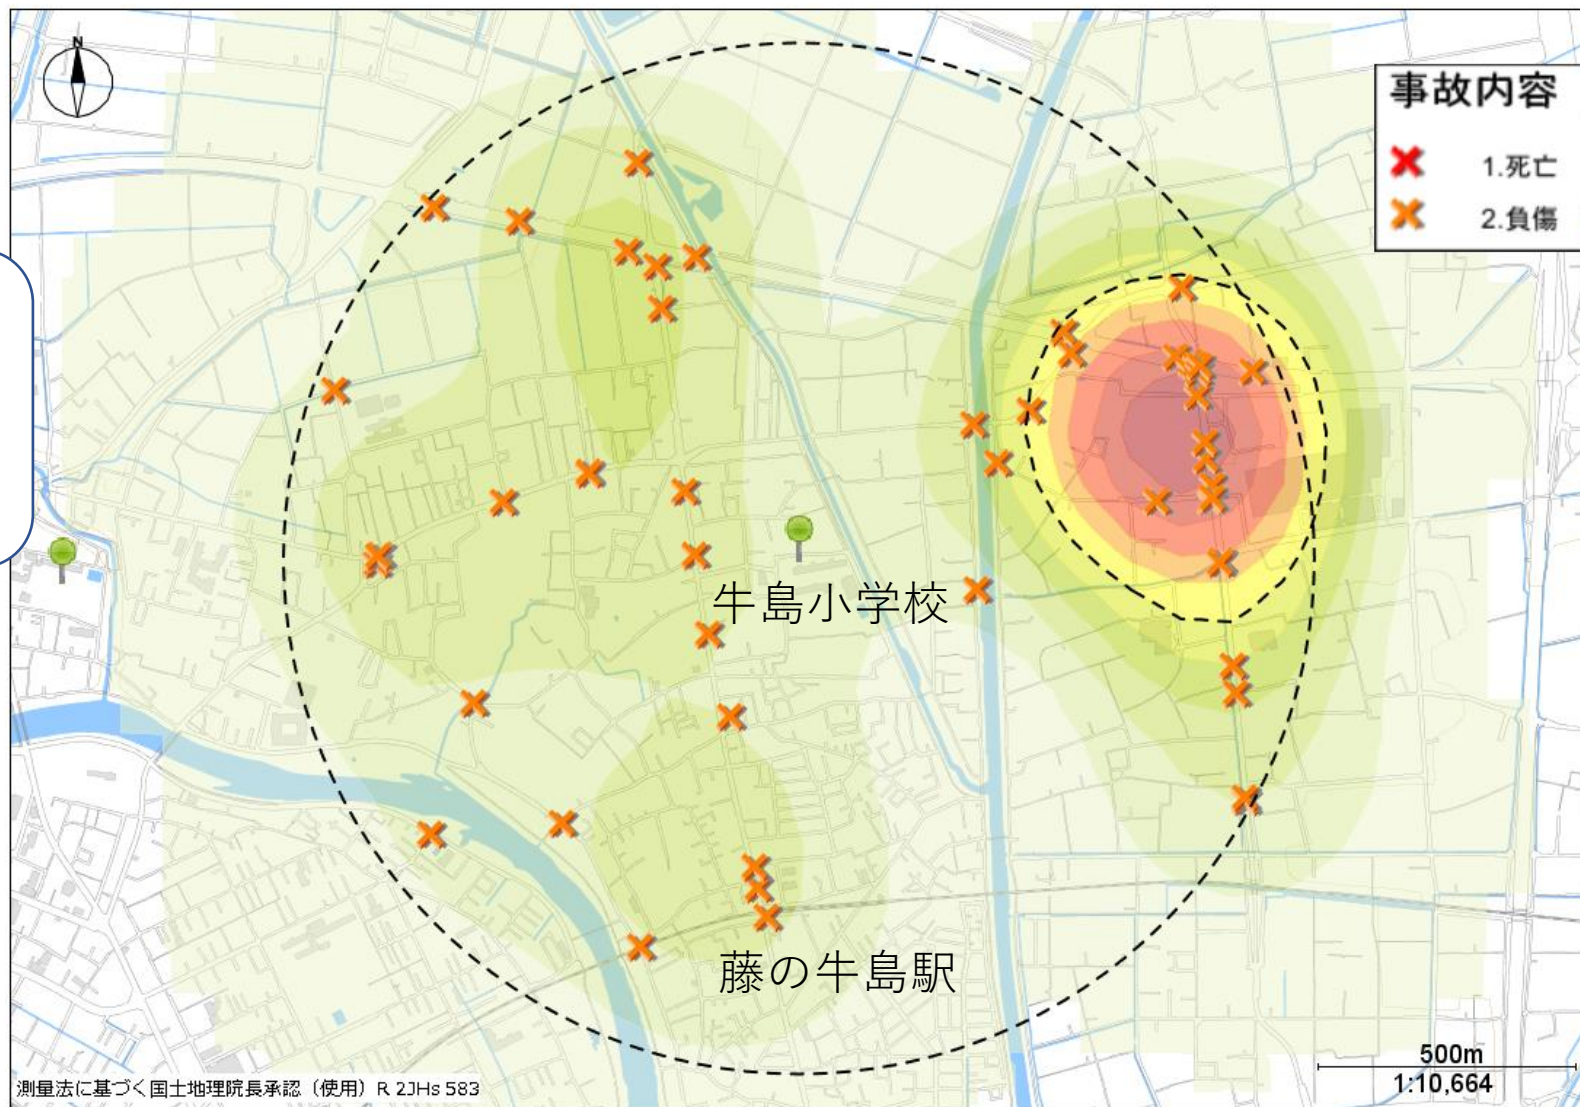

牛島小学校 交通事故発生MAP

牛島小学校を中心
に半径1キロ以内
の交通事故発生状
況です。

色の濃い所は
交通事故の多
発地点です。
(2019~2023年の
5年間の通学時間
帯の発生)