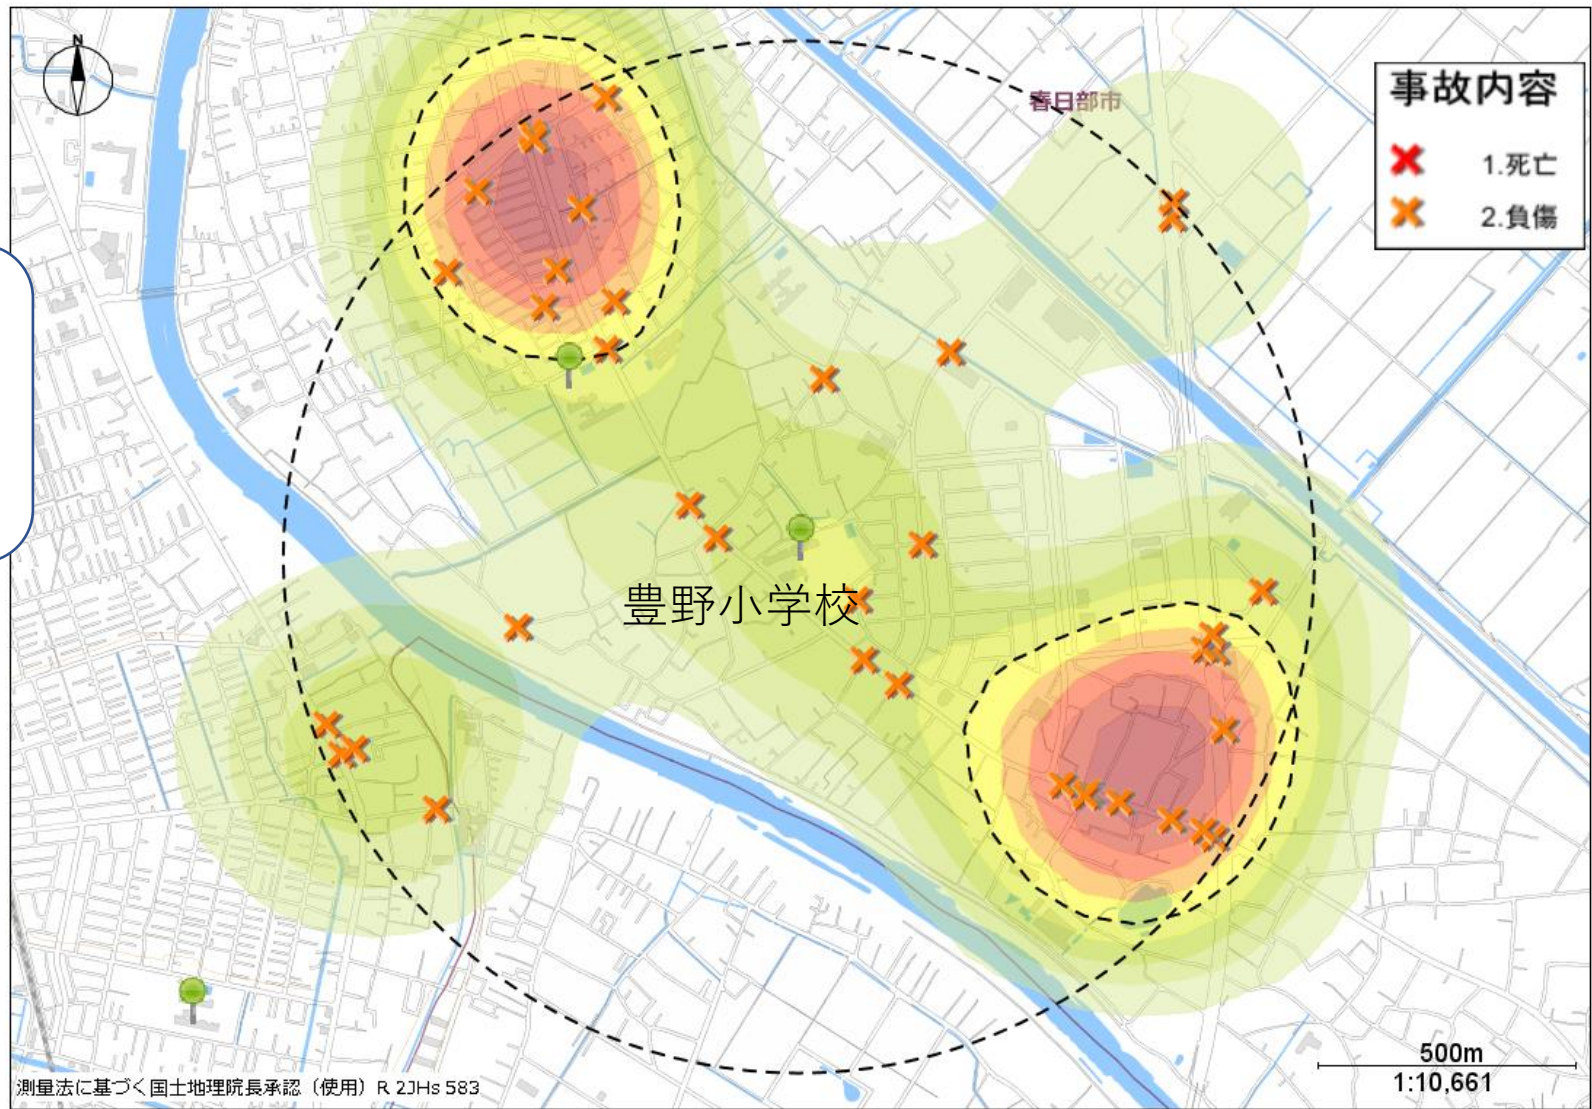

豊野小学校 交通事故発生MAP

豊野小学校を中心に半径1キロ以内の交通事故発生状況です。

色の濃い所は交通事故の多発地点です。(2019~2023年の5年間の通学時間帯の発生)