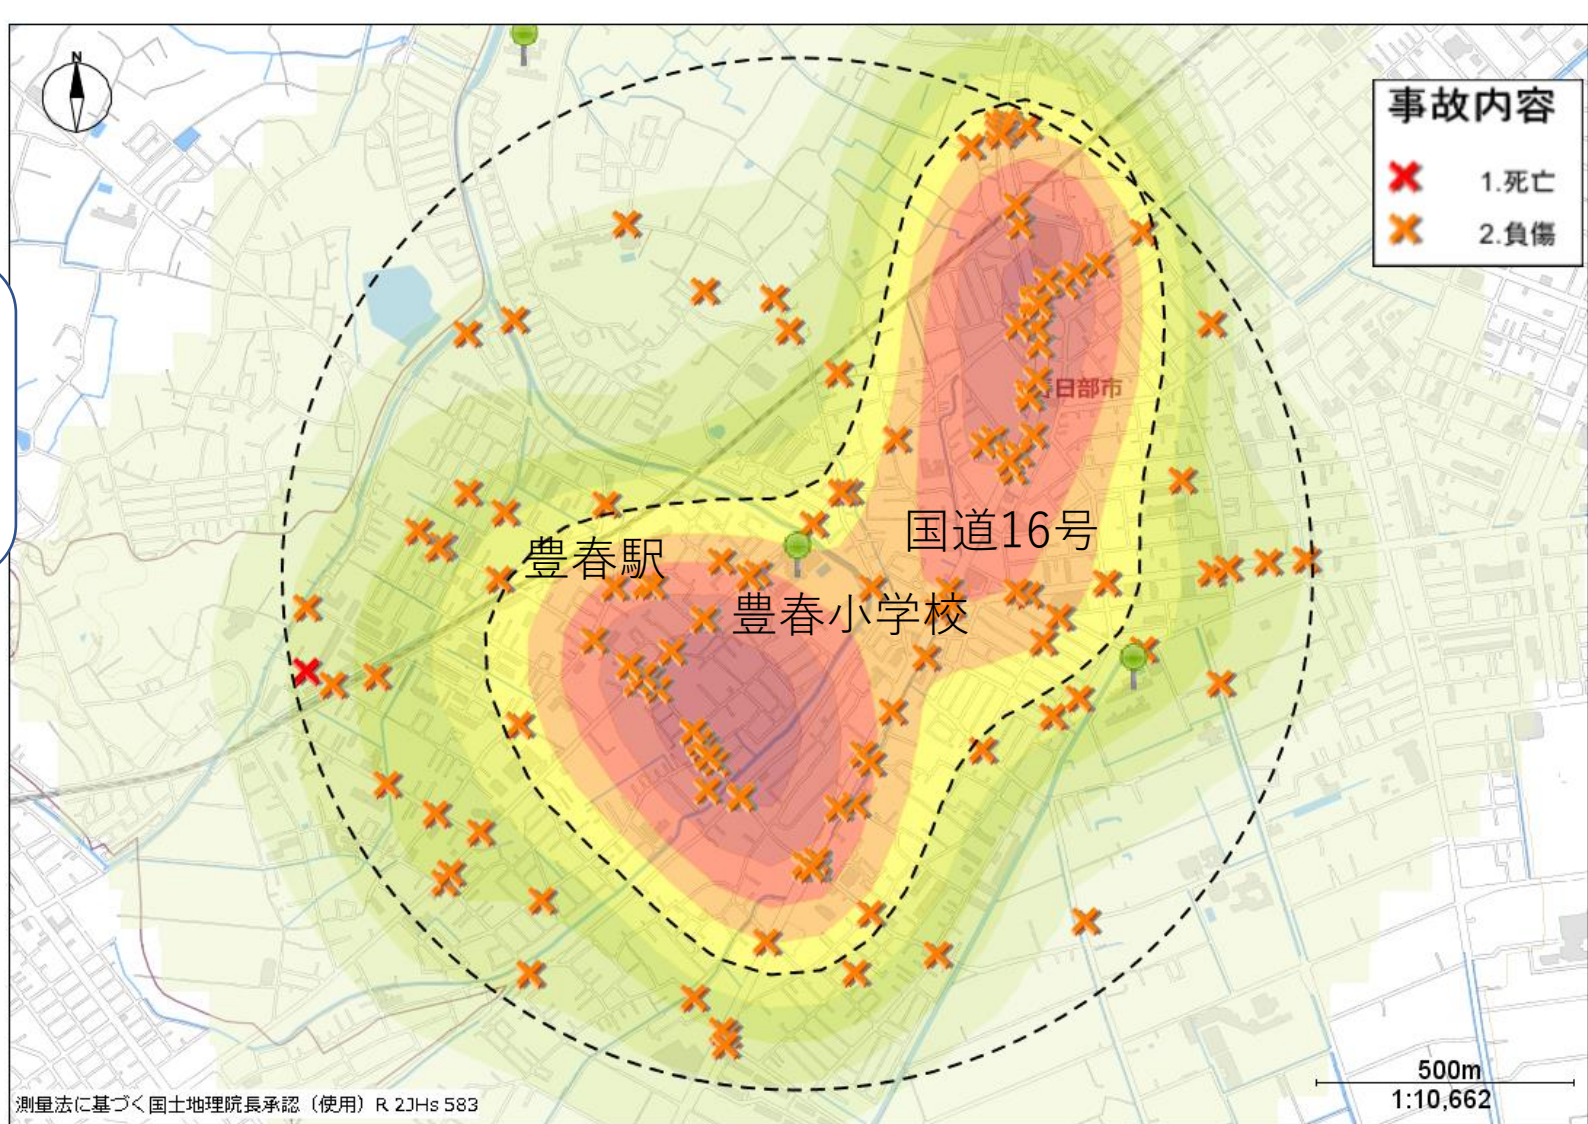

豊春小学校 交通事故発生MAP

豊春小学校を中心に半径1キロ以内の交通事故発生状況です。

色の濃い所は交通事故の多発地点です。(2019~2023年の5年間の通学時間帯の発生)