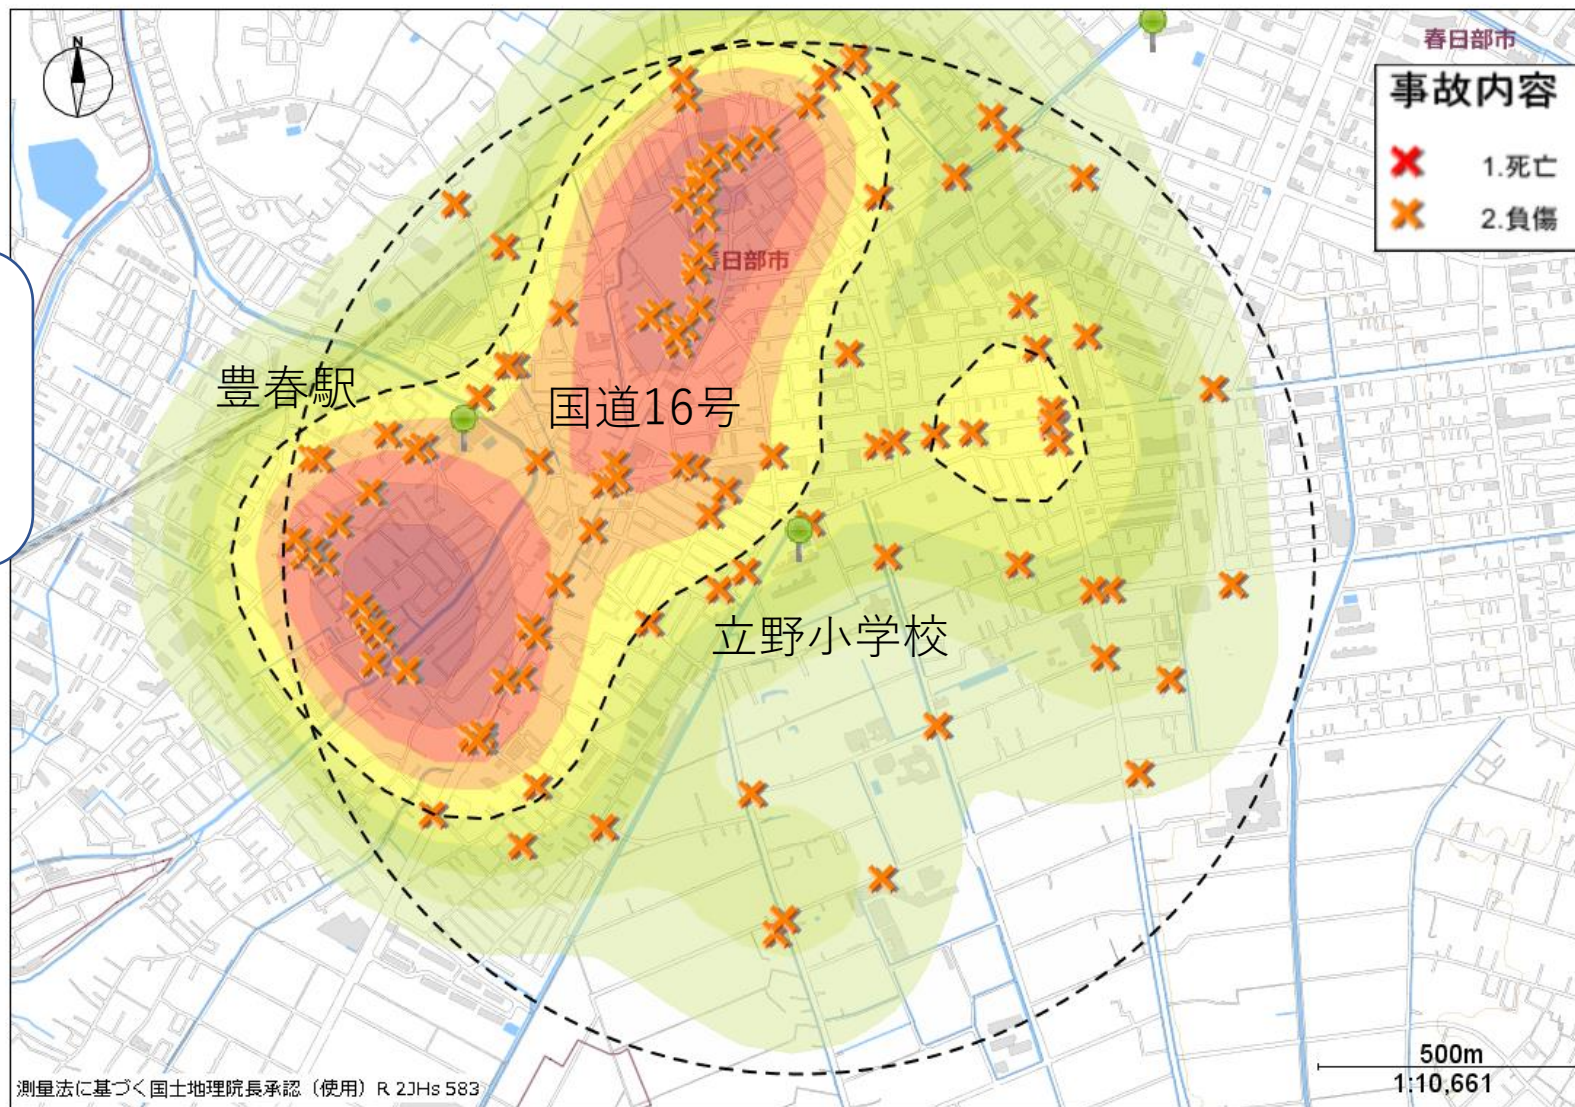

# 立野小学校 交通事故発生MAP

立野小学校を中心  
に半径1キロ以内  
の交通事故発生状  
況です。

色の濃い所は  
交通事故の多  
発地点です。  
(2019~2023年の  
5年間の通学時間  
帯の発生)