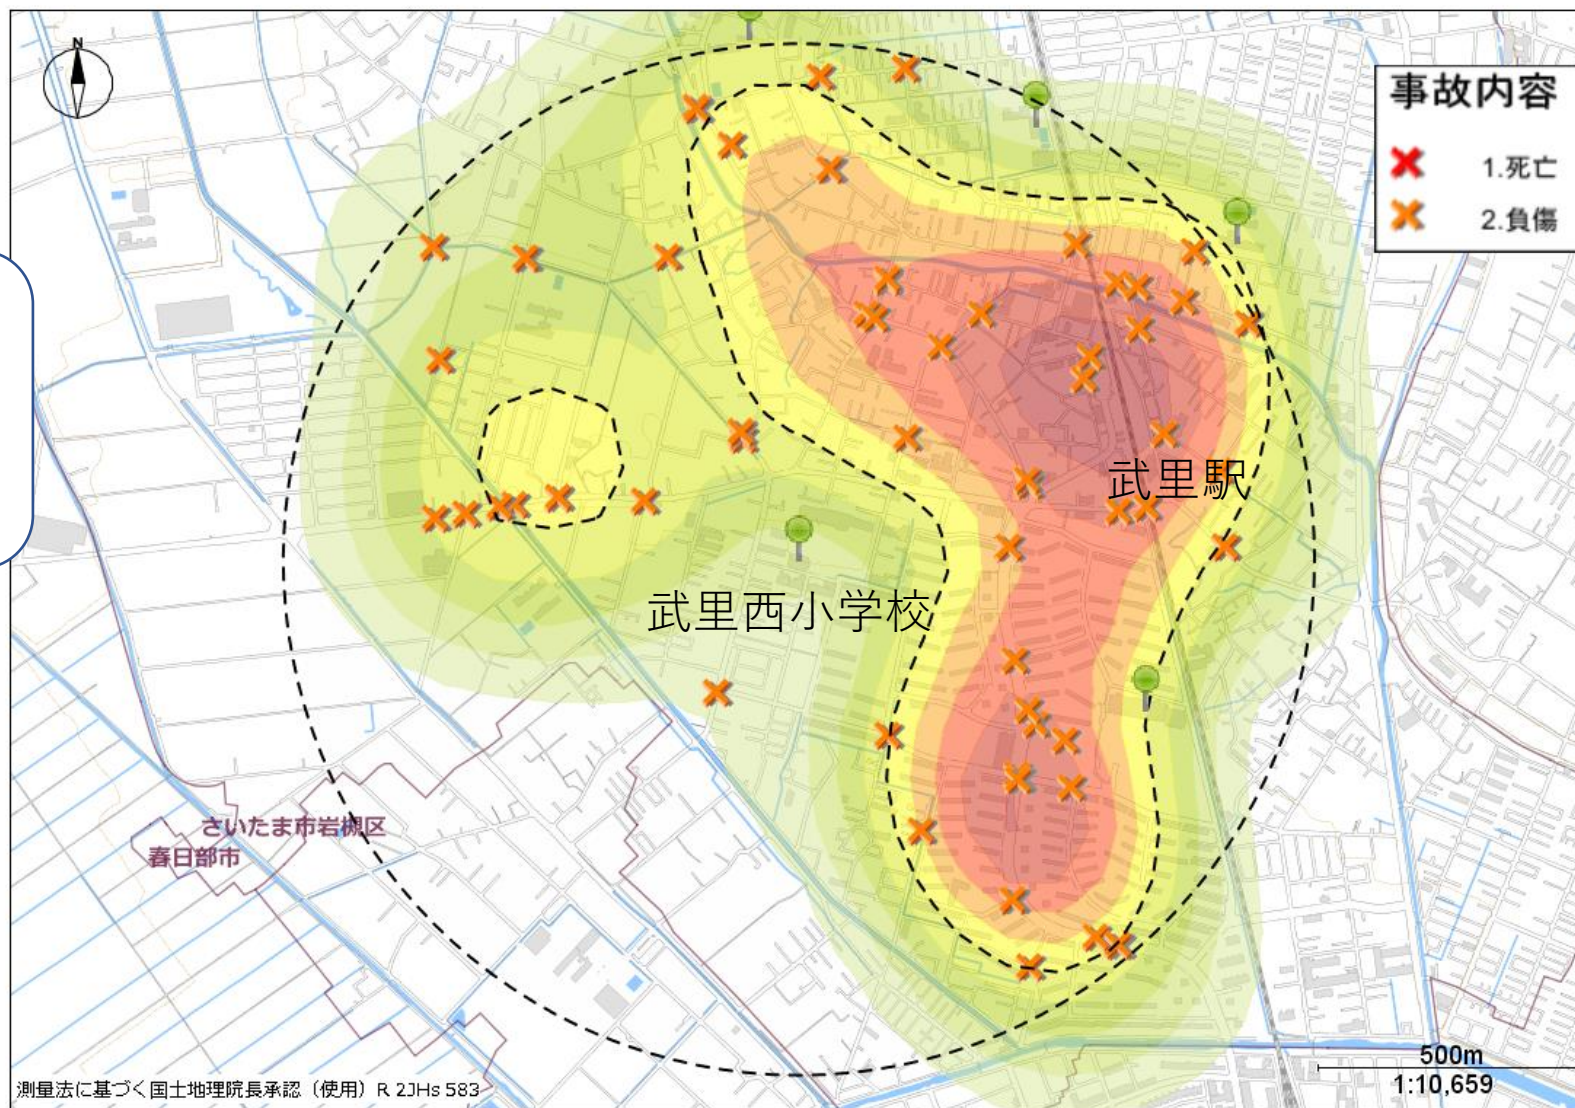

# 武里西小学校 交通事故発生MAP

武里西小学校を中心  
に半径1キロ以  
内の交通事故発生  
状況です。

色の濃い所は  
交通事故の多  
発地点です。  
(2019~2023年の  
5年間の通学時間  
帯の発生)