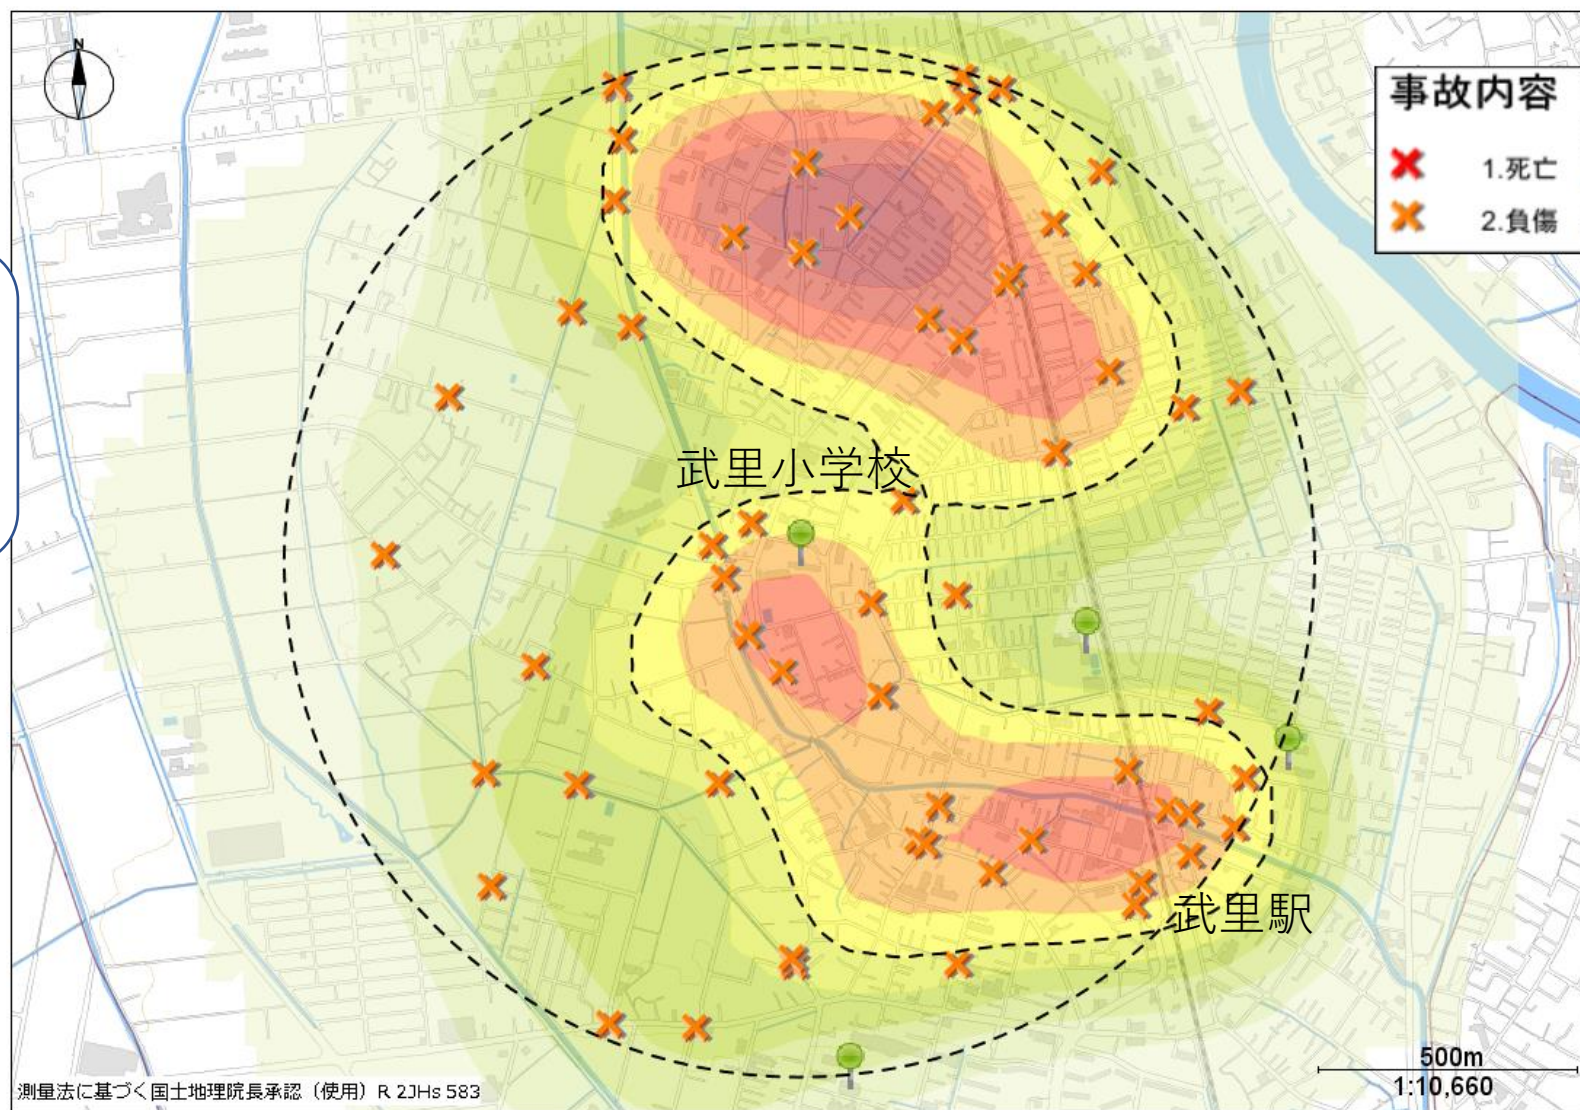

# 武里小学校 交通事故発生MAP

武里小学校を中心に半径1キロ以内の交通事故発生状況です。

色の濃い所は交通事故の多発地点です。(2019~2023年の5年間の通学時間帯の発生)