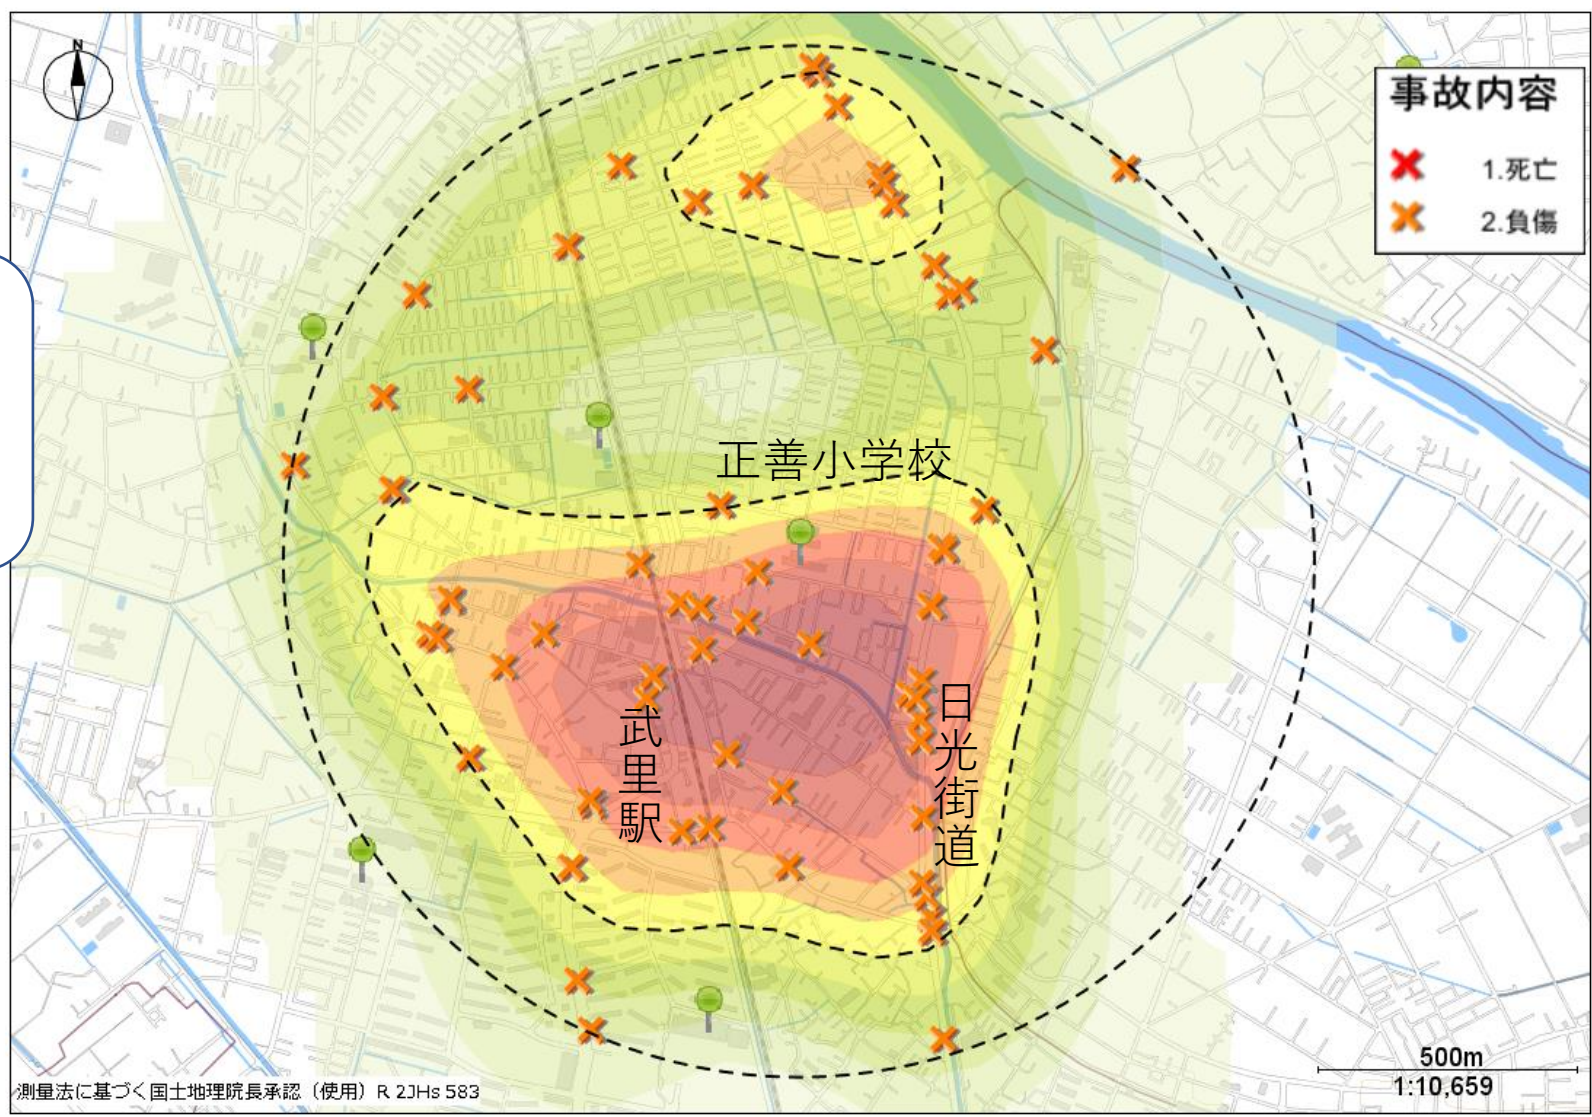

正善小学校 交通事故発生MAP

正善小学校を中心に半径1キロ以内の交通事故発生状況です。

色の濃い所は交通事故の多発地点です。(2019~2023年の5年間の通学時間帯の発生)