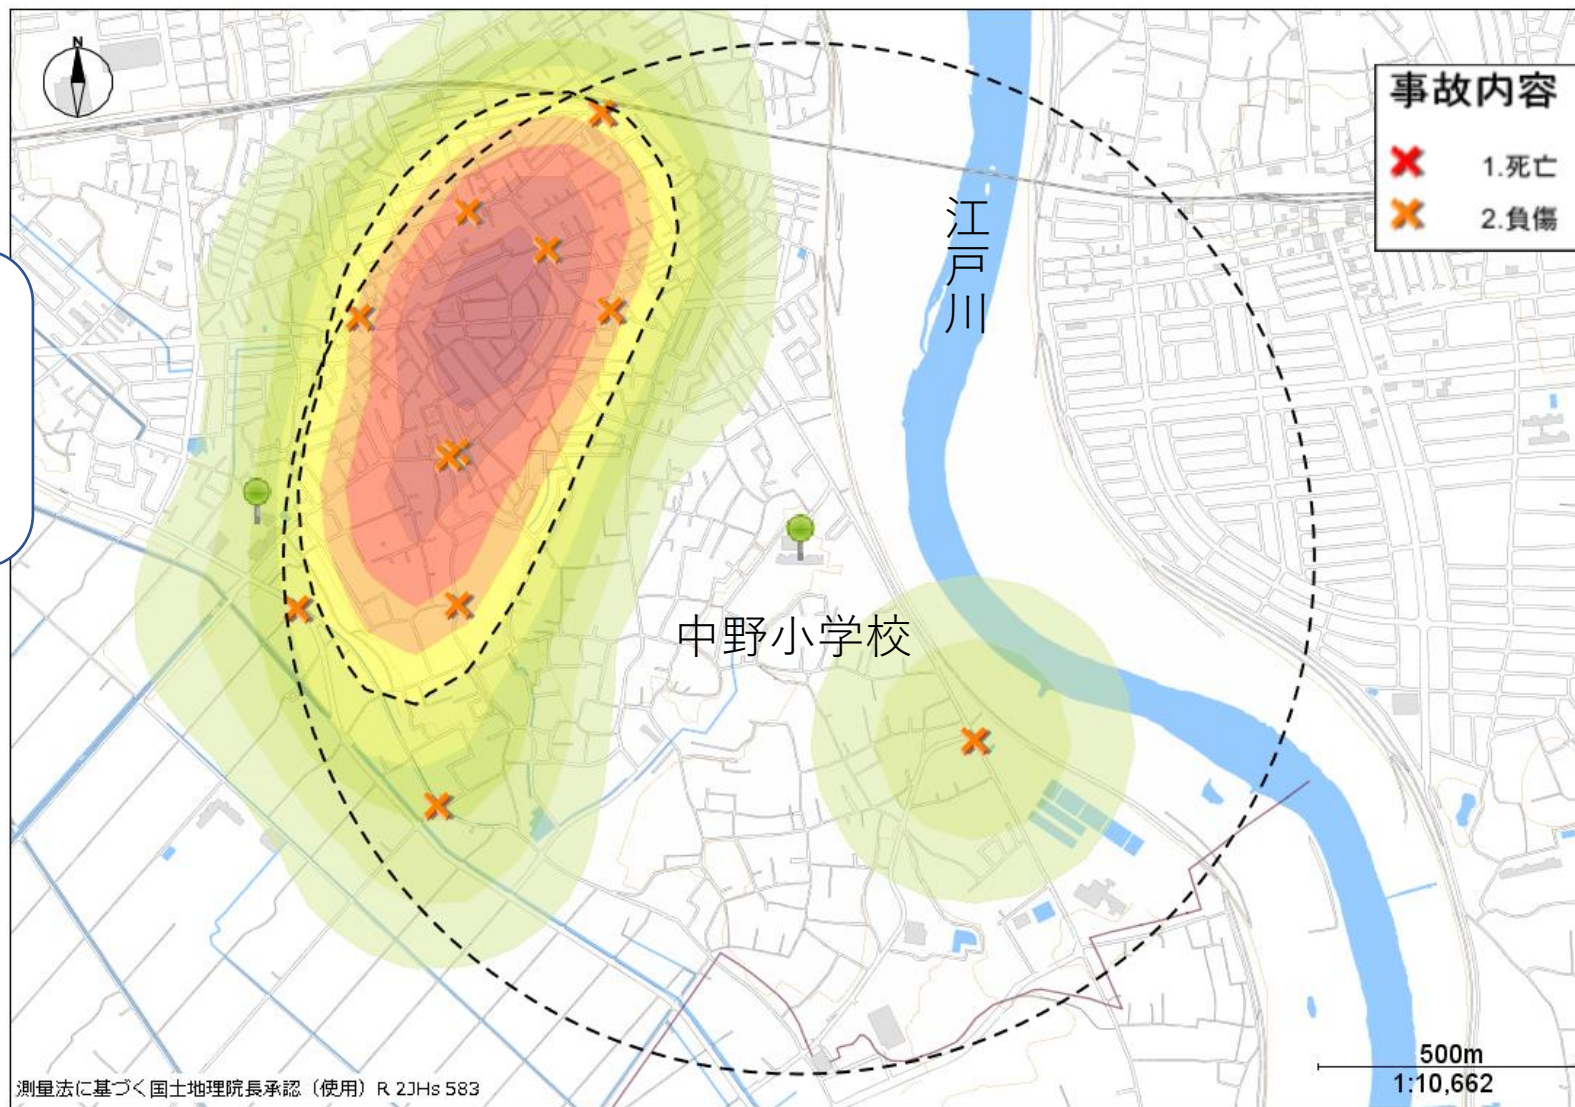

中野小学校 交通事故発生MAP

中野小学校を中心に半径1キロ以内の交通事故発生状況です。

色の濃い所は交通事故の多発地点です。(2019~2023年の5年間の通学時間帯の発生)