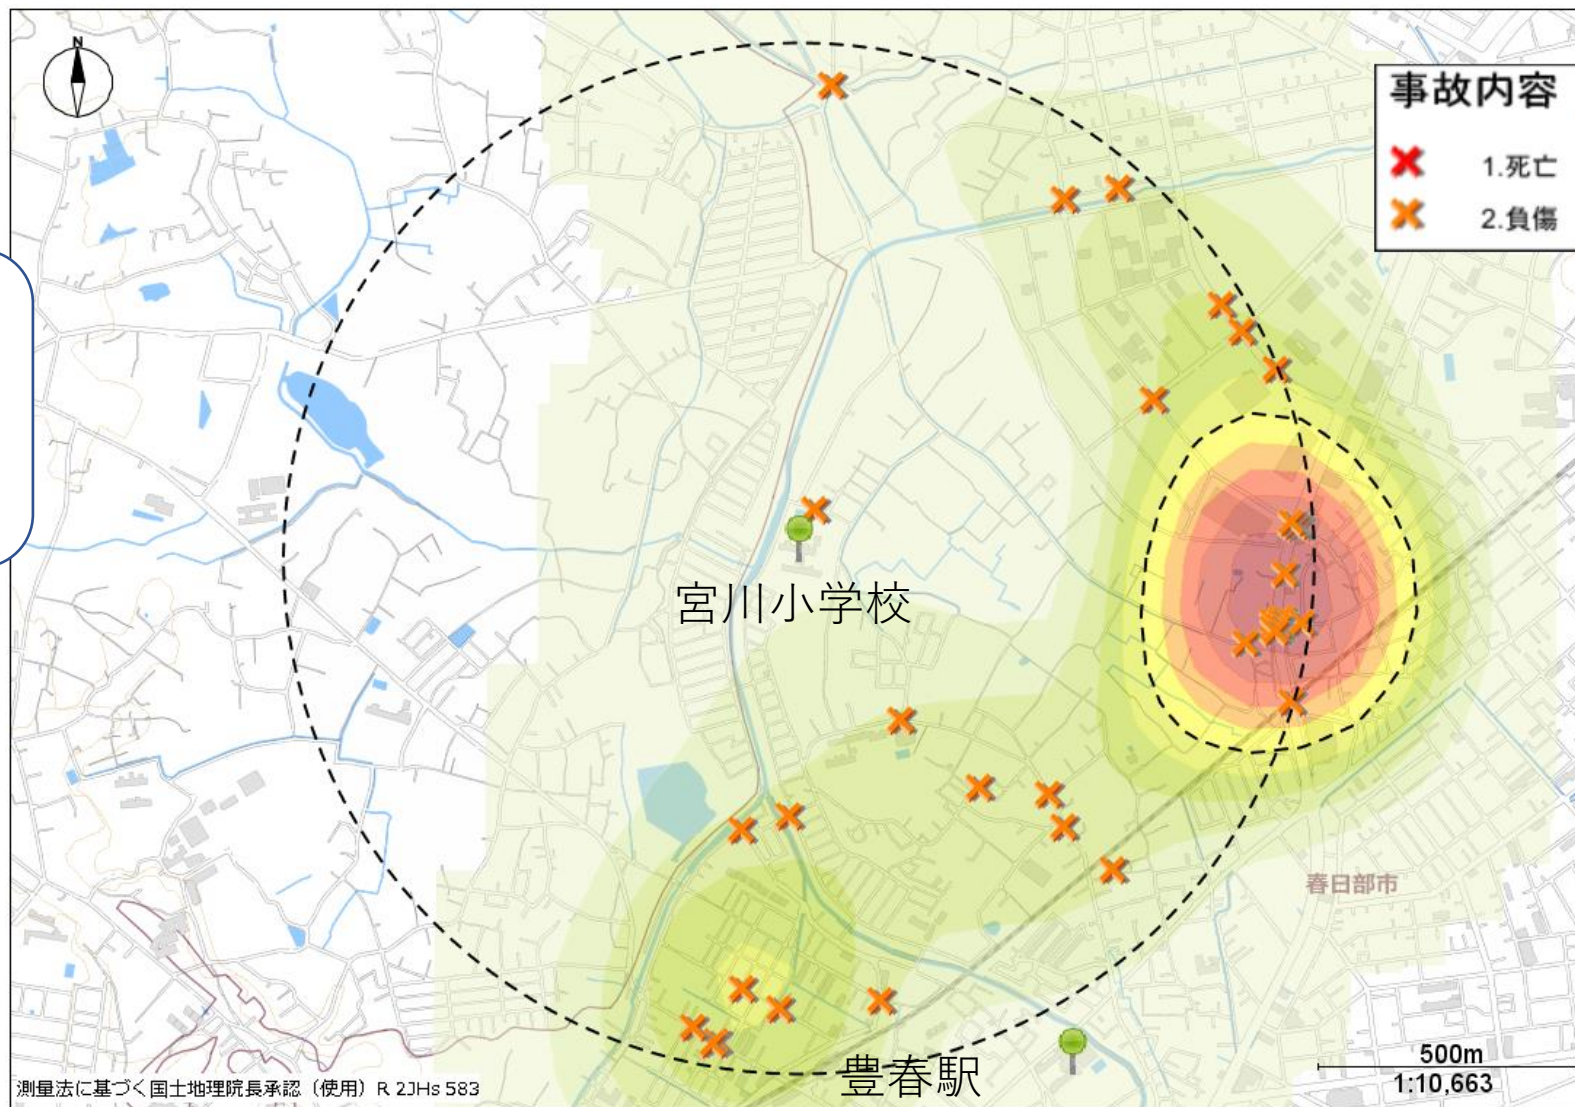

宮川小学校 交通事故発生MAP

宮川小学校を中心に半径1キロ以内の交通事故発生状況です。

色の濃い所は交通事故の多発地点です。(2019~2023年の5年間の通学時間帯の発生)