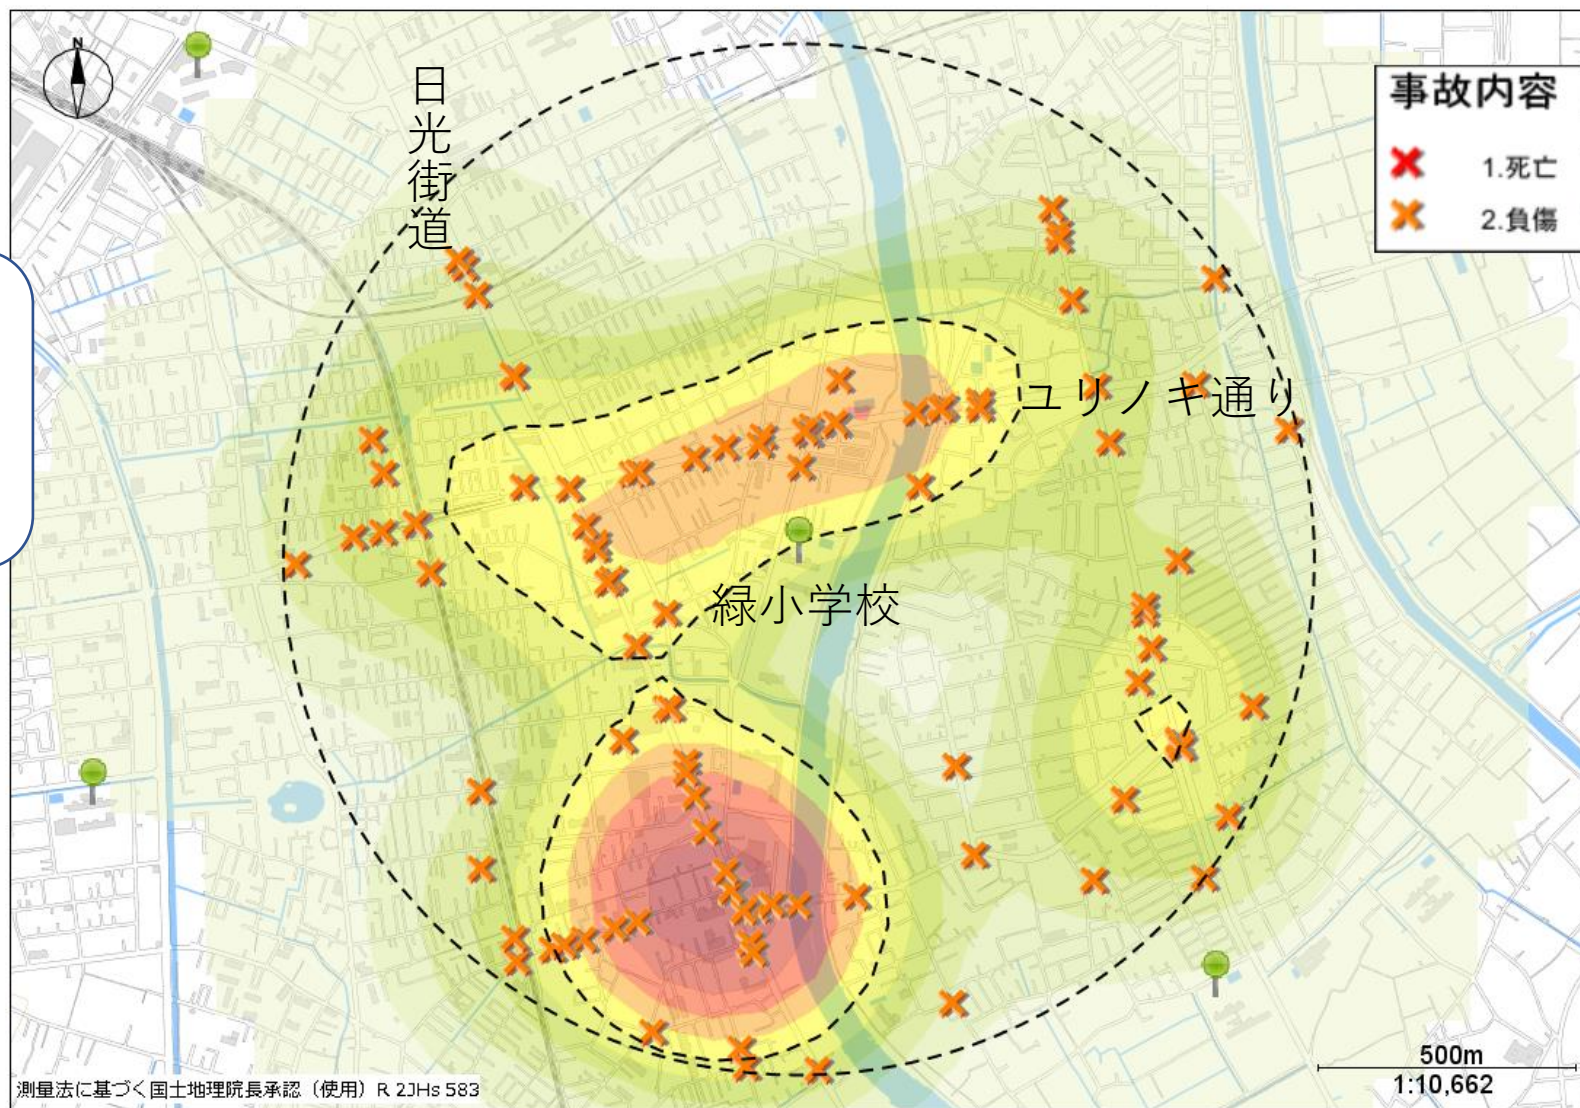

緑小学校 交通事故発生MAP

緑小学校を中心に
半径1キロ以内の
交通事故発生状況
です。

色の濃い所は
交通事故の多
発地点です。
(2019~2023年の
5年間の通学時間
帯の発生)