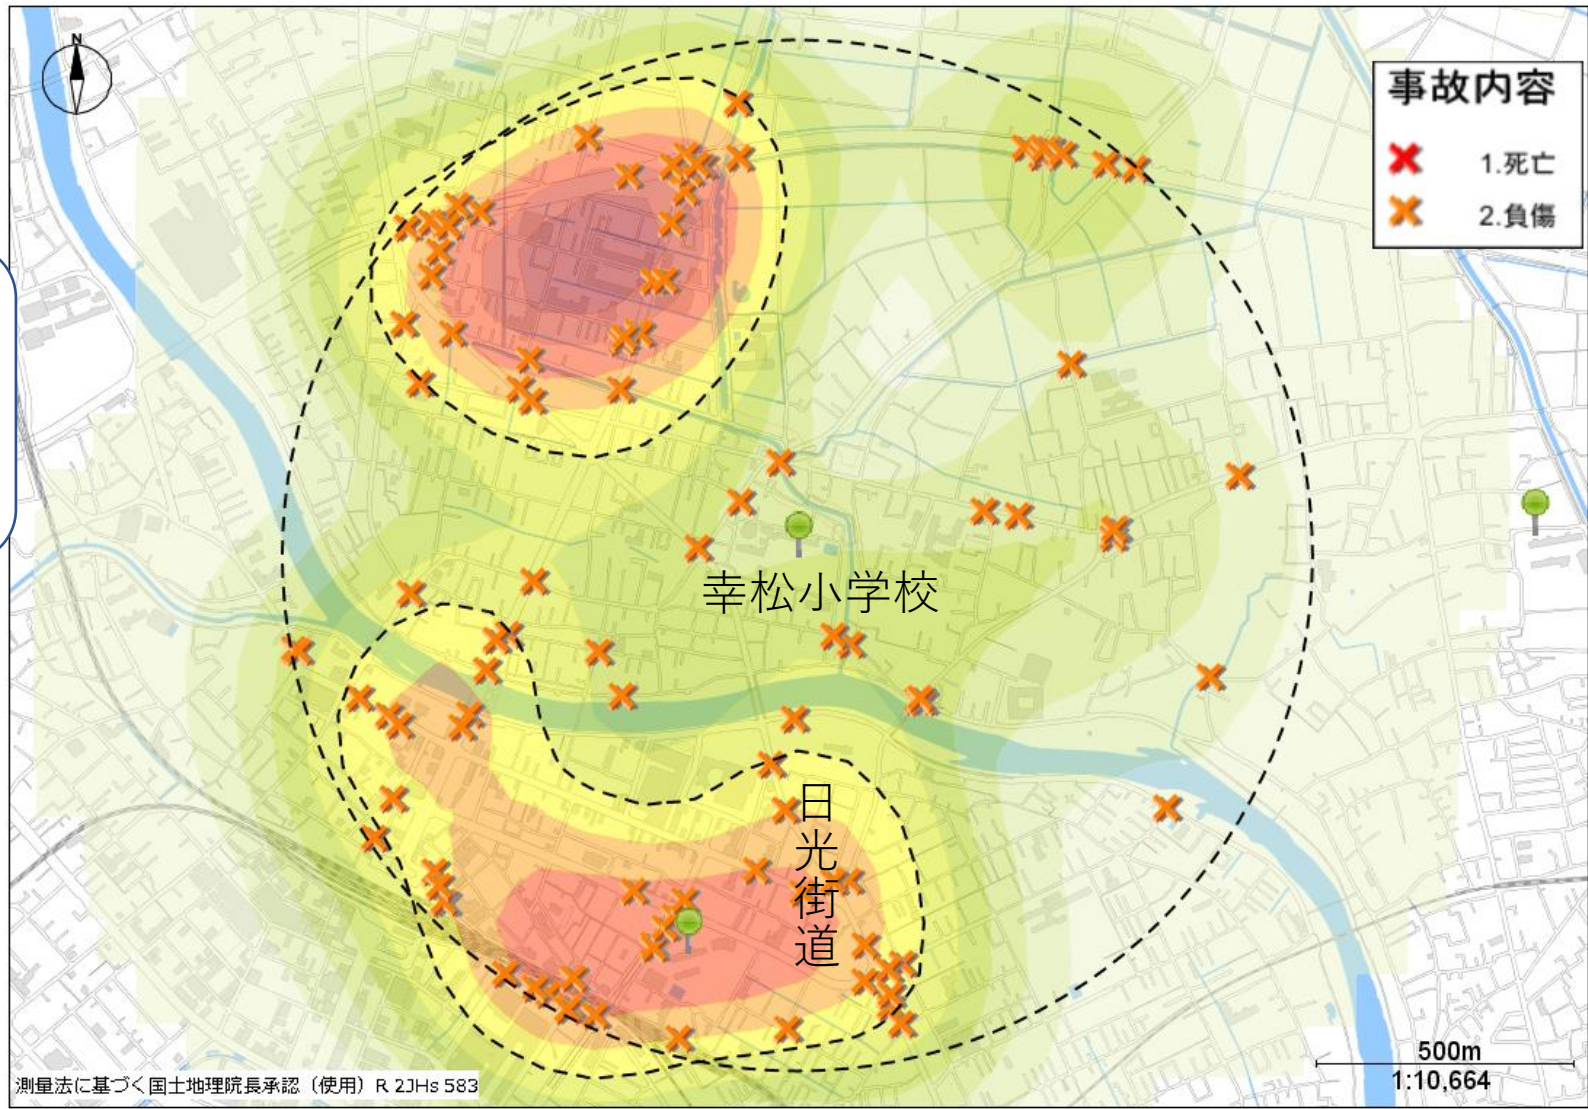

幸松小学校 交通事故発生MAP

幸松小学校を中心
に半径1キロ以内
の交通事故発生状
況です。

色の濃い所は
交通事故の多
発地点です。
(2019~2023年の
5年間の通学時間
帯の発生)