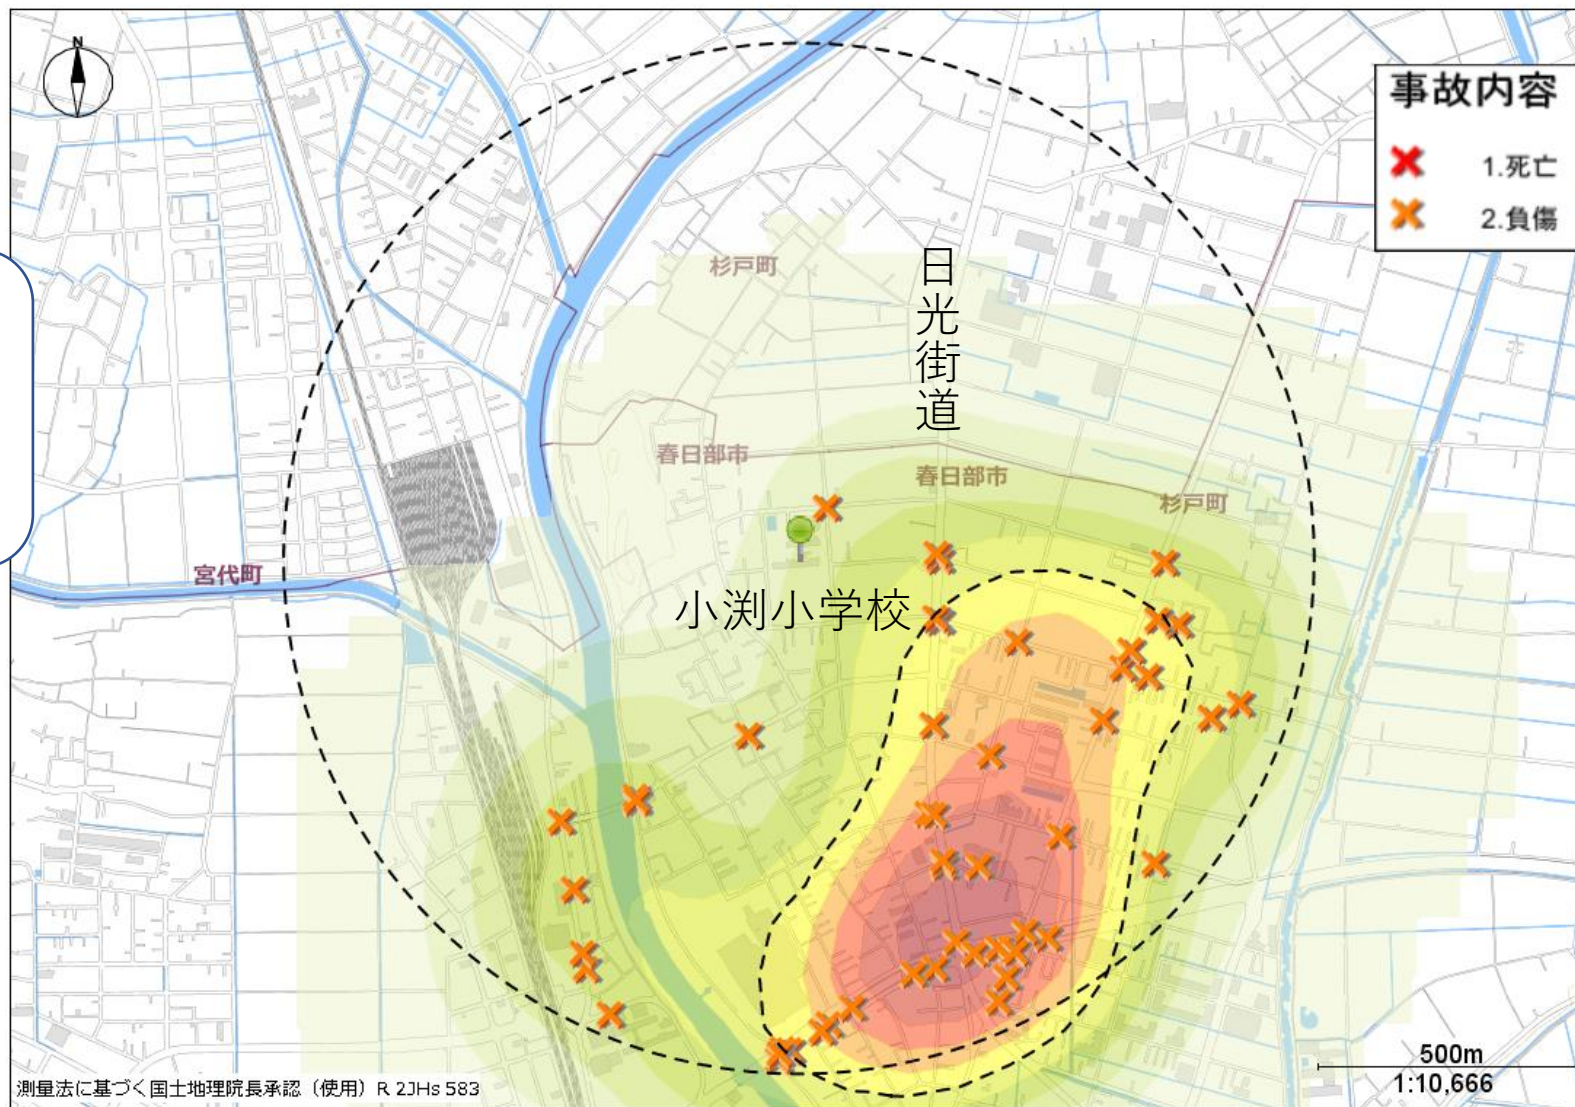

小渕小学校 交通事故発生MAP

小渕小学校を中心に半径1キロ以内の交通事故発生状況です。

色の濃い所は交通事故の多発地点です。(2019~2023年の5年間の通学時間帯の発生)