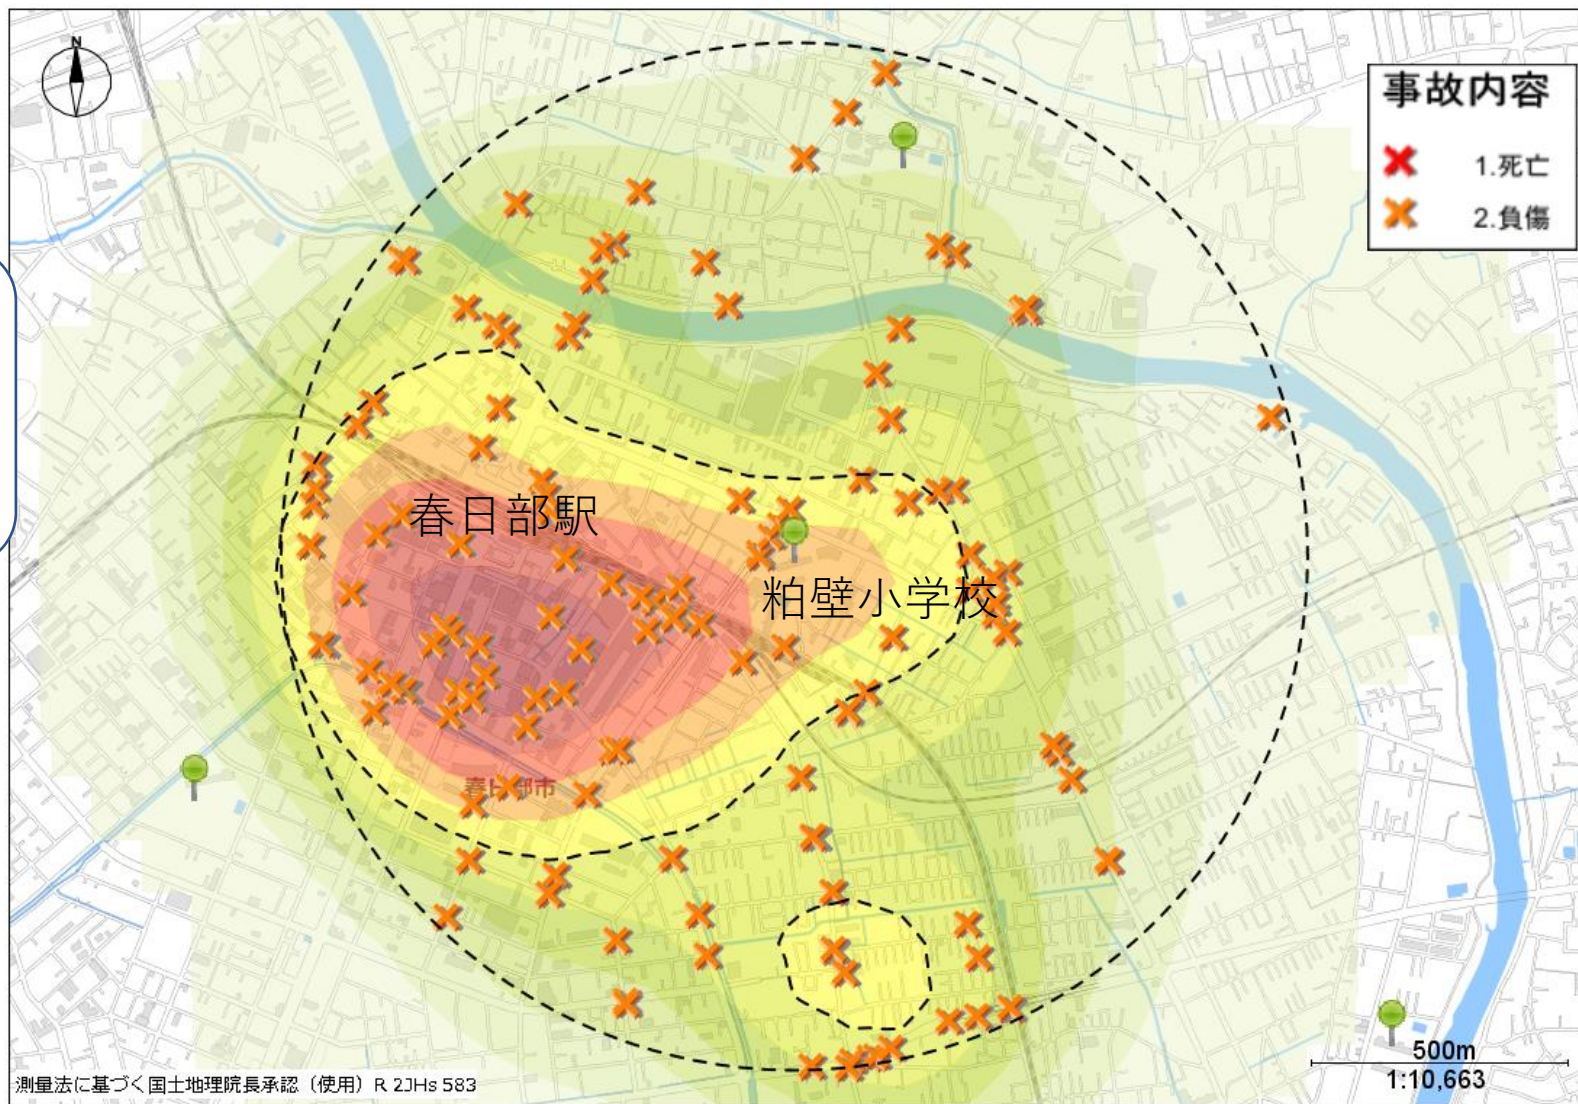

粕壁小学校 交通事故発生MAP

粕壁小学校を中心に半径1キロ以内の交通事故発生状況です。

色の濃い所は交通事故の多発地点です。(2019~2023年の5年間の通学時間帯の発生)