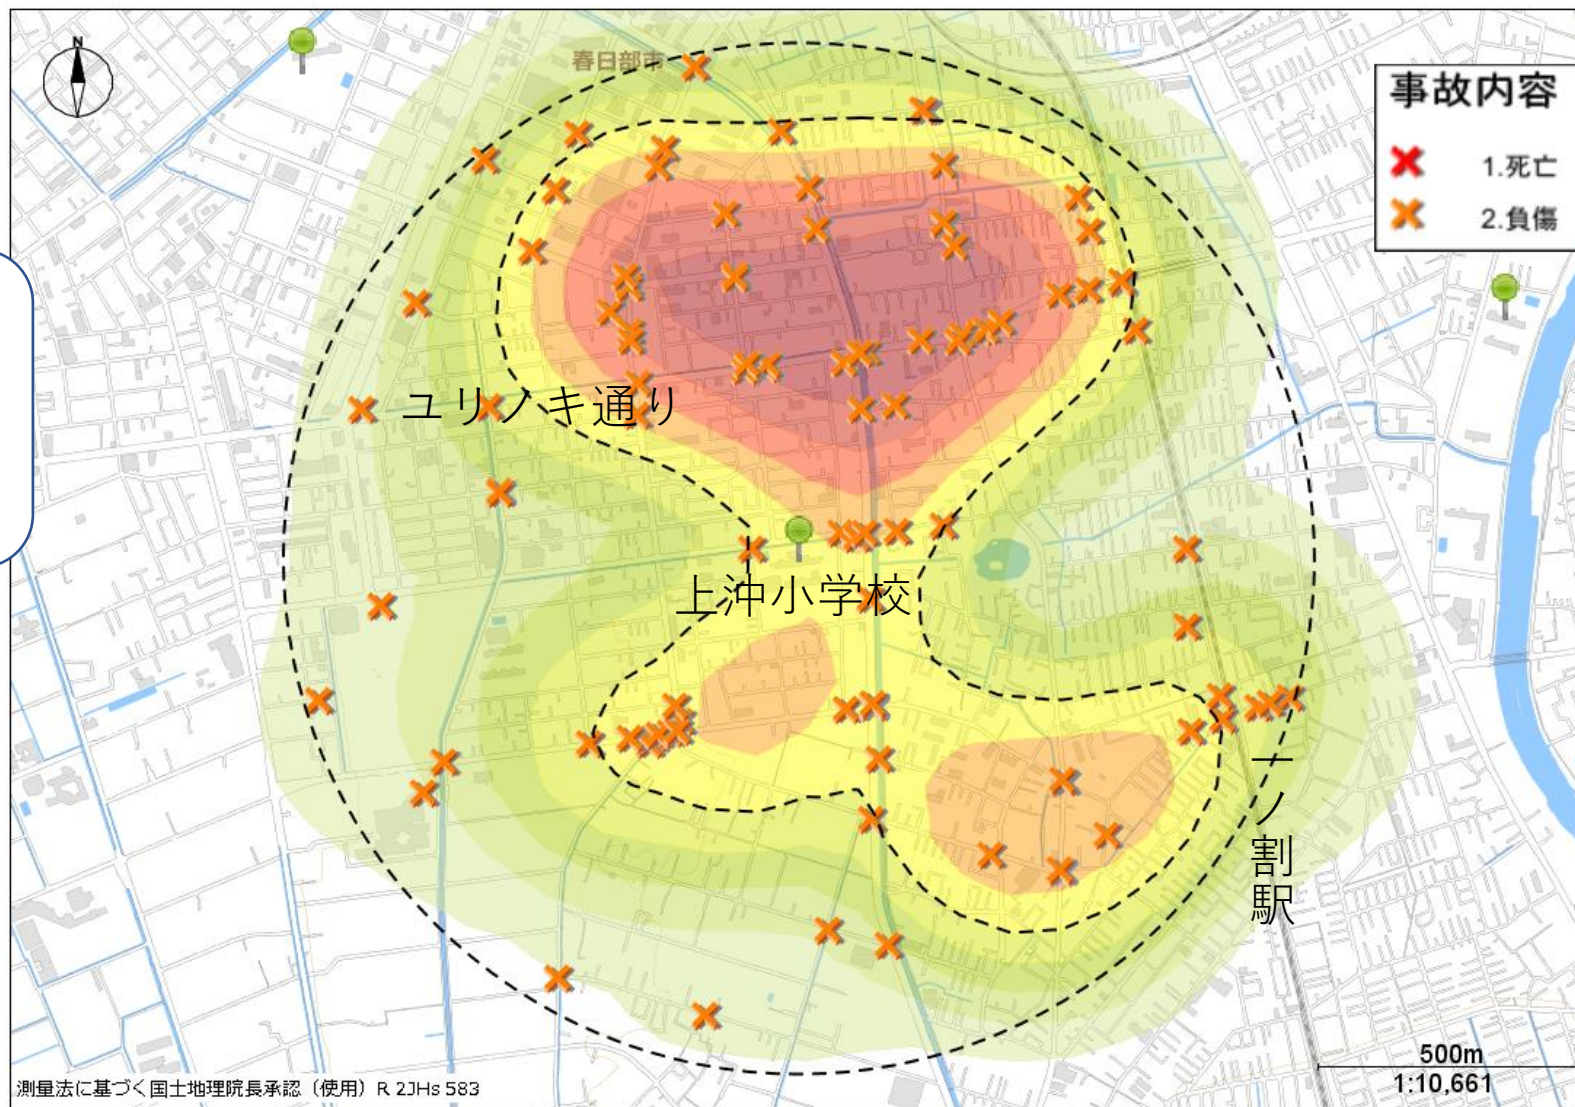

上沖小学校 交通事故発生MAP

上沖小学校を中心に半径1キロ以内の交通事故発生状況です。

色の濃い所は交通事故の多発地点です。(2019~2023年の5年間の通学時間帯の発生)