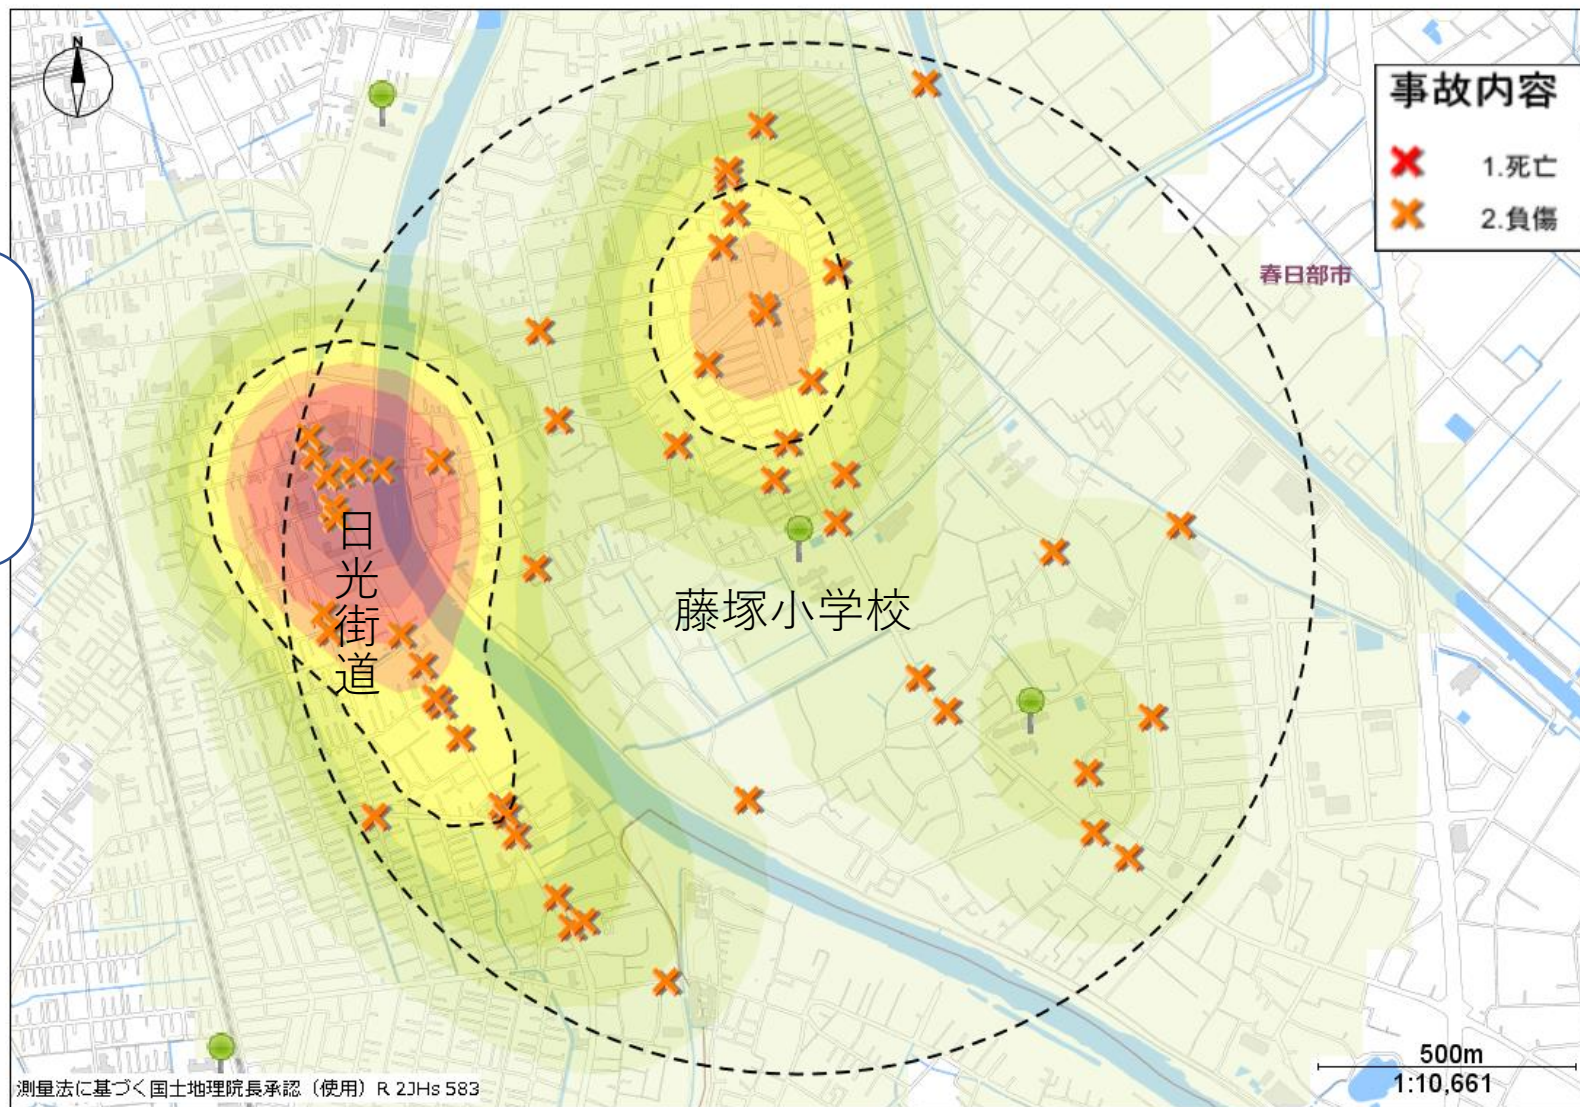

藤塚小学校 交通事故発生MAP

藤塚小学校を中心に半径1キロ以内の交通事故発生状況です。

色の濃い所は交通事故の多発地点です。(2019~2023年の5年間の通学時間帯の発生)