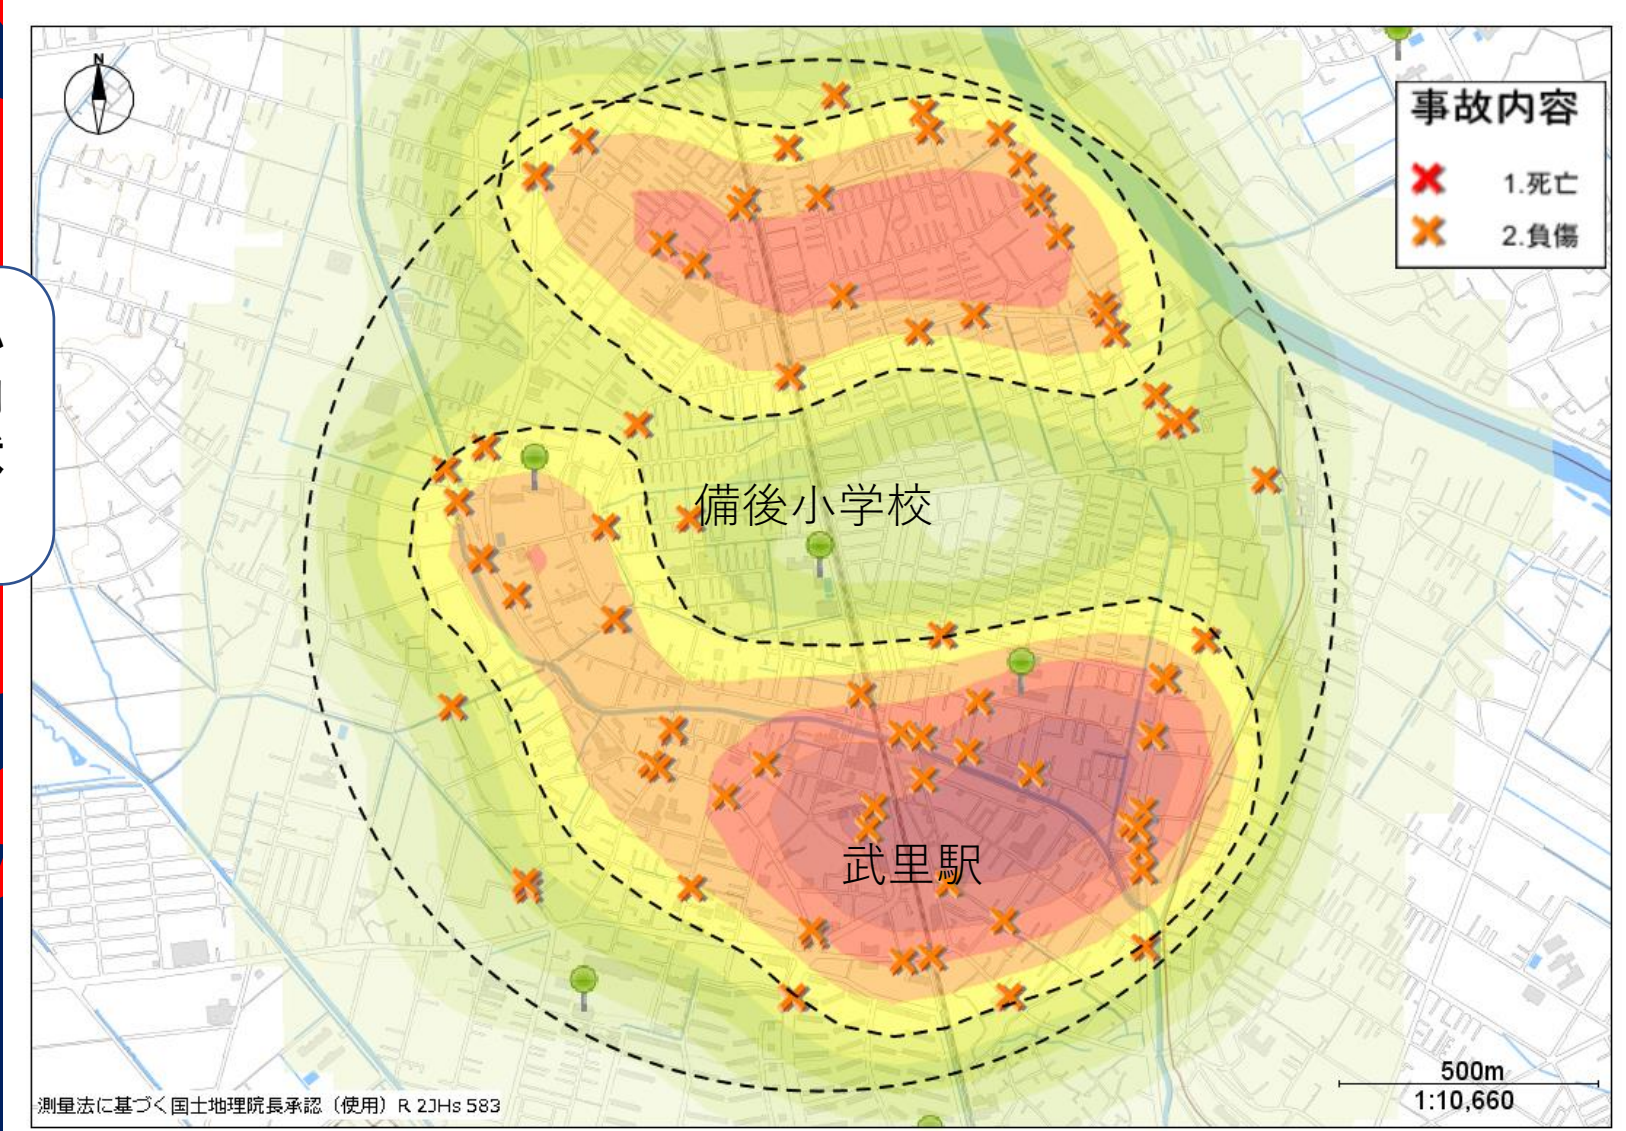

備後小学校 交通事故発生MAP

備後小学校を中心に半径1キロ以内の交通事故発生状況です。

色の濃い所は交通事故の多発地点です。(2019~2023年の5年間の通学時間帯の発生)