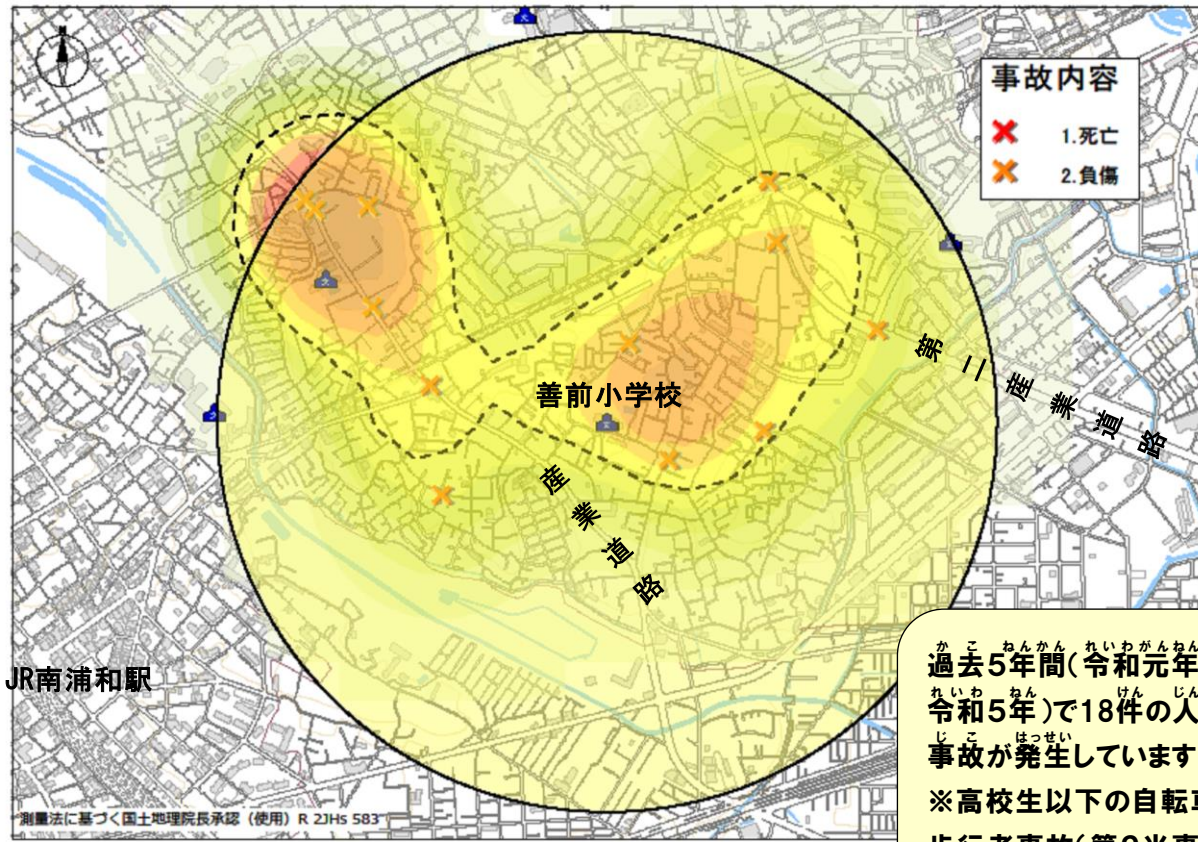

善 前 小 学 校 の 場 合

過去5年間(令和元年から令和5年)で18件の人身事故が発生しています。
 ※高校生以下の自転車・歩行者事故(第2当事者)

令和六年〇月〇日

交通安全四つの約束

- ①とまる
- ②みる
- ③まっ
- ④たしかめる

道路横断時の安全行動

おうだんほどう あんぜんこうどう
 横断歩道では『手を上げて(ハンドサイン)』
 うんでんしゅ おうだんいしひょうじ
 運転手に横断意思表示をしっかりと行い
 ましょう

いろ こ ところ こうつうじ こ
 色の濃い所は交通事故がたくさん
 お ぼしよ くるま じてんしゃ
 起きている場所だよ。車も自転車も
 ほ こうしゃ ちゆうい ひつよう
 歩行者も注意が必要だね…

しょうがっこう ちゆうしん はんけい
 小学校を中心に半径
 い ない はっせいじょうきよう
 1キロ以内の発生状況よ!