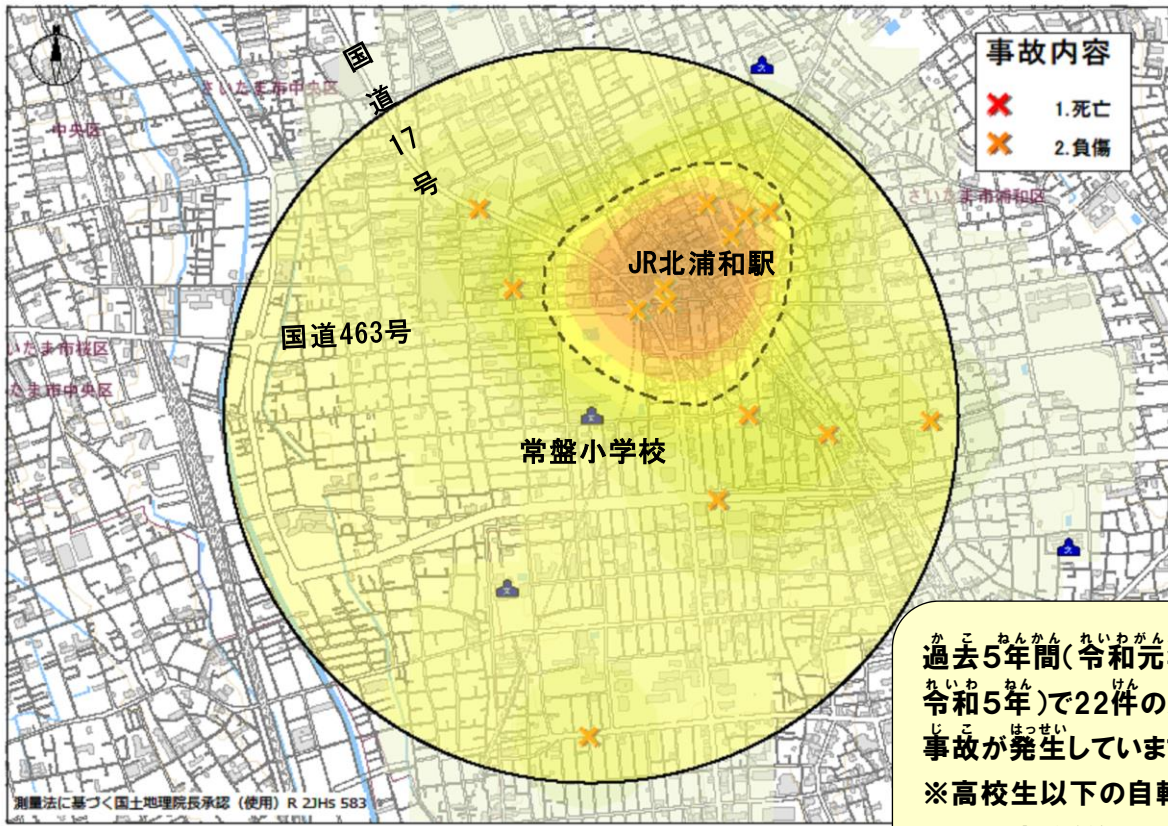

常盤小 学 校 の 場 合

過去5年間(令和元年から令和5年)で22件の人身事故が発生しています。
 ※高校生以下の自転車・歩行者事故(第2当事者)

令和六年〇月〇日

 交通安全四つの約束

- ①とまる
- ②みる
- ③まっ
- ④たしかめる

 道路横断時の安全行動

おうだんほどう あんぜんこうどう
 横断歩道では「手を上げて(ハンドサイン)」
 うんでんしゅ おうだんいしひょうじ
 運転手に横断意思表示をしっかりと行い
 ましょう おこな

いろ こ ところ こうつうじ こ
 色の濃い所は交通事故がたくさん
 お ぼしよ くるま じてんしゃ
 起きている場所だよ。車も自転車も
 ほ こうしゃ ちゅうい ひつよう
 歩行者も注意が必要だね…

しょうがっこう ちゅうしん はんけい
 小学校を中心に半径
 い ない はっせいじょうきよう
 1キロ以内の発生状況よ!