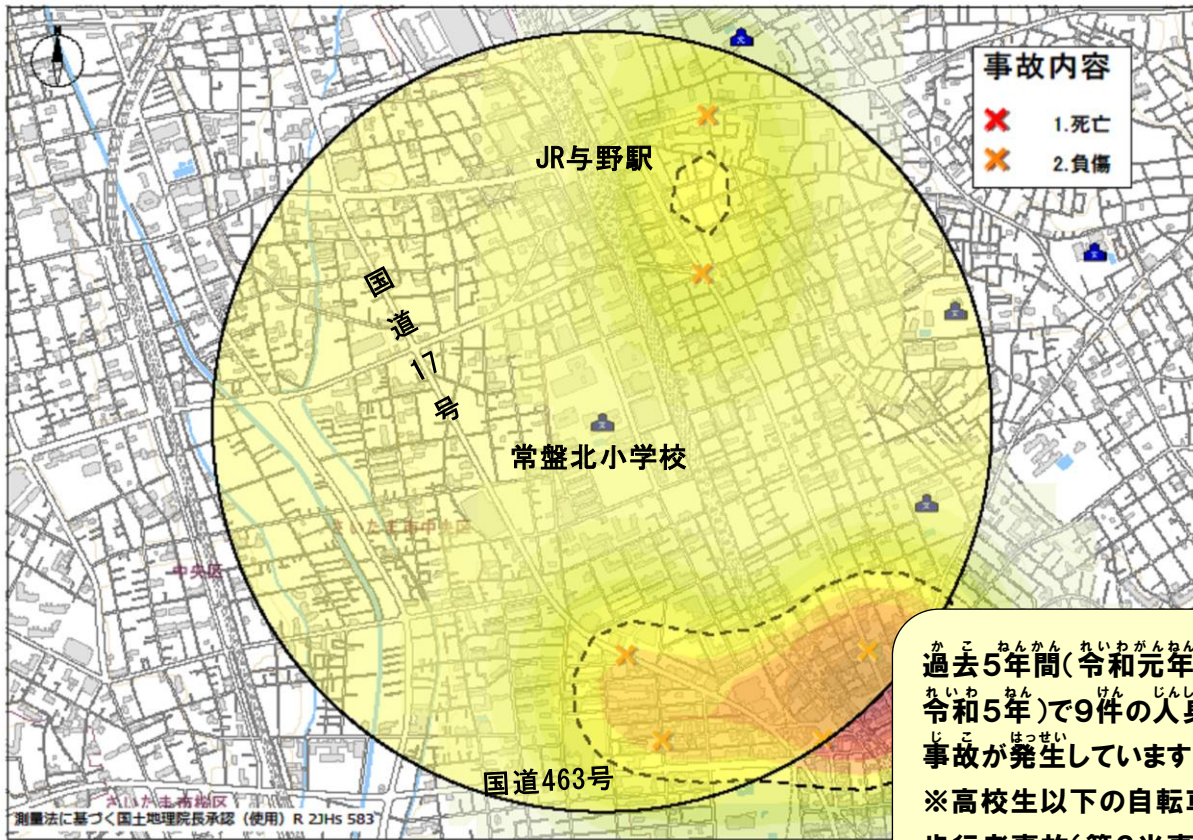

常盤北小学校の場合

令和六年〇月〇日

交通安全四つの約束

- ①とまる
- ②みる
- ③まっ
- ④たしかめる

道路横断時の安全行動

おうだんほどう て あ
横断歩道では『手を上げて(ハンドサイン)』
うんでんしゅ おうだんい しひょうじ
運転手に横断意思表示をしっかりと行い
ましよう おこな

いろ こ ところ こうつうじ こ
色の濃い所は交通事故がたくさん
お ぼしよ くるま じてんしゃ
起きている場所だよ。車も自転車も
ほ こうしゃ ちゅうい ひつよう
歩行者も注意が必要だね…

しょうがっこう ちゅうしん はんけい
小学校を中心に半径
い ない はっせいじょうきよう
1キロ以内の発生状況よ!