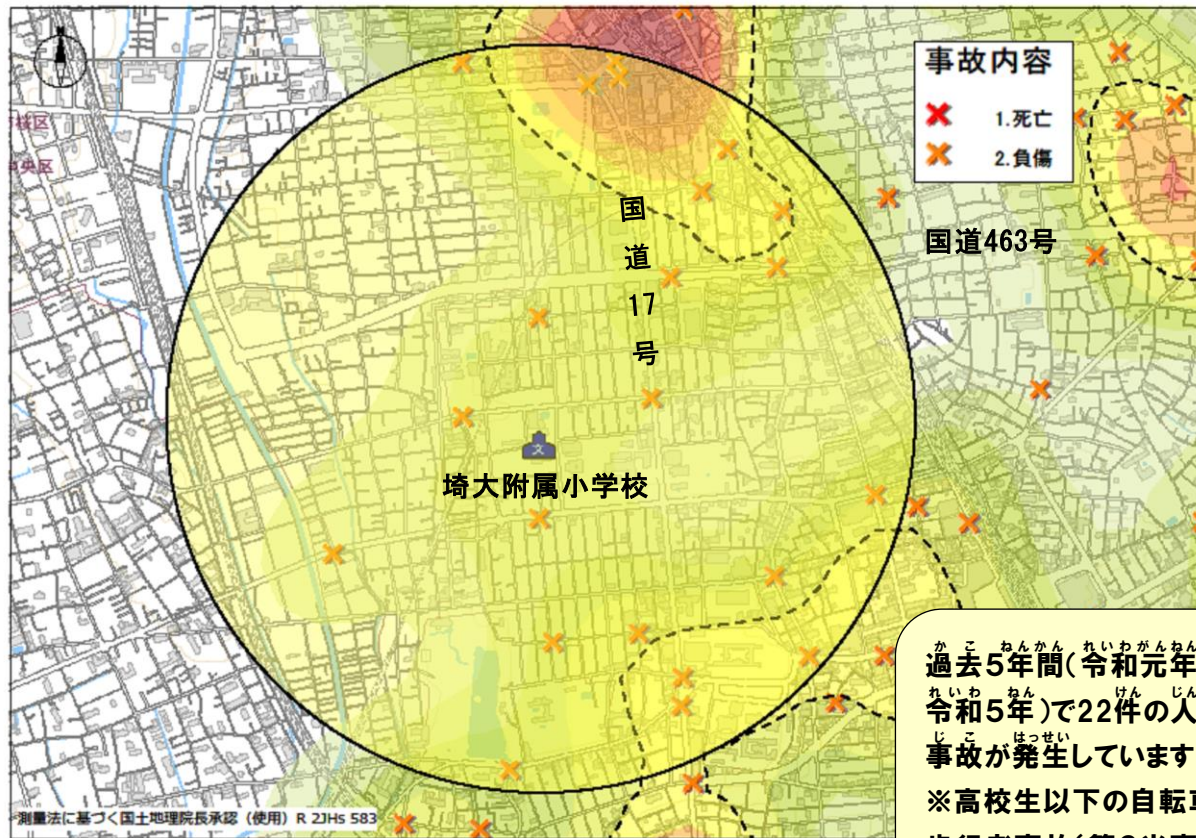

埼玉大学教育学部附属小学校 の場合

令和六年〇月〇日

交通安全四つの約束

- ①とまる
- ②みる
- ③まつ
- ④たしかめる

道路横断時の安全行動

おうだんほどう あんぜんこうどう
 横断歩道では「手を上げて(ハンドサイン)」
 うんでんしゅ おうだんいしひょうじ
 運転手に横断意思表示をしっかりと行い
 ましょう

いろこところこうつうじこ
 色の濃い所は交通事故がたくさん
 おきている場所だよ。車も自転車も
 ほこうしゃちゅういひつよう
 歩行者も注意が必要だね…

しょうがっこうちゅうしんはんけい
 小学校を中心に半径
 いないはっせいじょうきよう
 1キロ以内の発生状況よ!