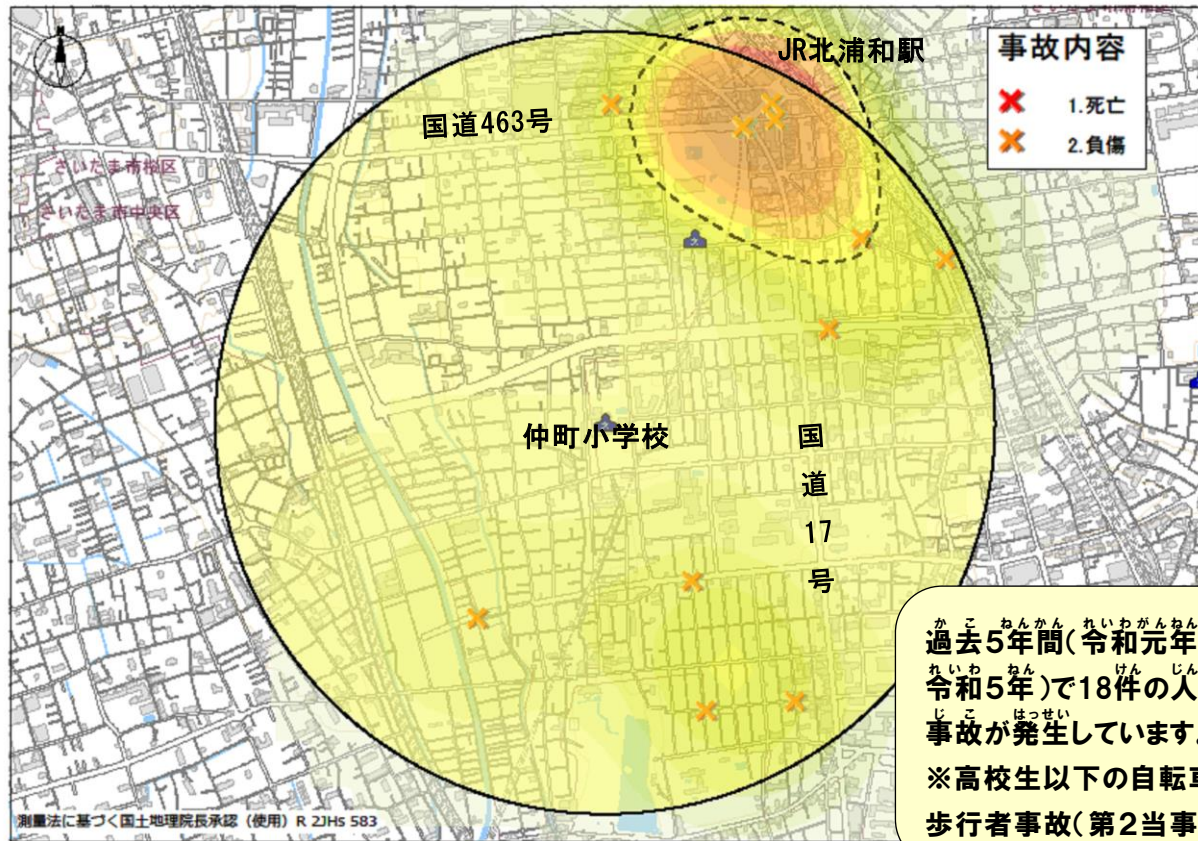

# 仲 町 小 学 校 の 場 合

令和六年〇月〇日

交通安全四つの約束

- ①とまる
- ②みる
- ③まっ
- ④たしかめる

道路横断時の安全行動

おうだんほどう あんぜんこうどう  
 横断歩道では「手を上げて(ハンドサイン)」  
 うんでんしゅ おうだんいしひょうじ  
 運転手に横断意思表示をしっかりと行い  
 ましょう

いろ こ ところ こうつうじ こ  
 色の濃い所は交通事故がたくさん  
 お ぼしよ くるま じてんしゃ  
 起きている場所だよ。車も自転車も  
 ほ こうしゃ ちゅうい ひつよう  
 歩行者も注意が必要だね…

しょうがっこう ちゅうしん はんけい  
 小学校を中心に半径  
 い ない はっせいじょうきよう  
 1キロ以内の発生状況よ!