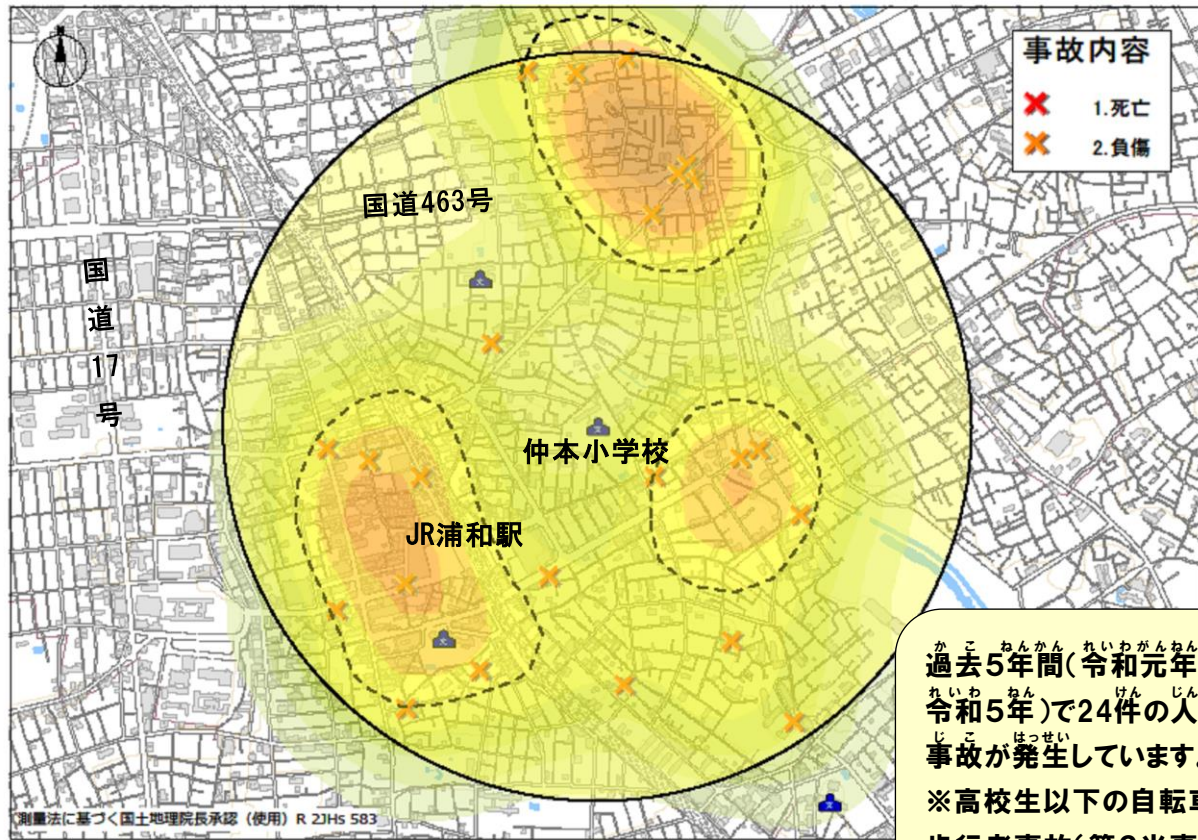

仲本小学校の場合

過去5年間(令和元年から令和5年)で24件の人身事故が発生しています。
 ※高校生以下の自転車・歩行者事故(第2当事者)

令和六年〇月〇日

交通安全四つの約束

- ①とまる
- ②みる
- ③まっ
- ④たしかめる

道路横断時の安全行動

横断歩道では『手を上げて(ハンドサイン)』
 運転手に横断意思表示をしっかりと行い
 ましょう

色の濃い所は交通事故がたくさん
 起きている場所だよ。車も自転車も
 歩行者も注意が必要だね...

小学校を中心に半径
 1キロ以内の発生状況よ!