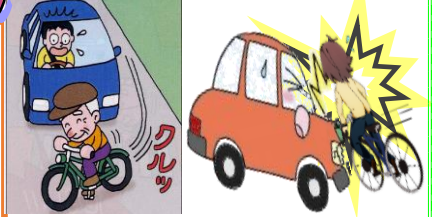

安心安全なまちづくり みんなでつくろう安心の街

秋の山岳遭難防止

日本一高い山で世界遺産でもある富士山では、近年山岳事故が多く、夜間登山の時間規制や人数制限、入山料徴収等で対応しています。富士山に限らず登山には様々な危険性があることを十分に理解し、楽しい登山にしましょう。

花崎

加須警察署
62-0110
花崎交番
65-2211

加須警察署二次元コード
令和6年10月号

山と自然ネットワークコンパス
Compass
<https://www.mt-compass.com/howto.php>
全国山域の登山届がひとつの窓口で提出できます。

拳銃等違法銃器の根絶

アメリカでは大統領候補が演説中に20歳の一般人に狙撃されるという殺人未遂事件の報道がありました。日本においても過去に元首相が一般人に暗殺されるという事件が発生しています。今や拳銃等違法銃器は、暴力団員のみならず日本でも一般人が入手できる時代なのです。拳銃等の違法銃器情報がありましたら是非警察に通報をお願いします。

ATMで還付金は貰えません

最近、定額減税や年金率上昇等で年金受取額が高額傾向になり、詐欺犯人はそんなあなたの大切なお金を狙い、還付金詐欺の手口等でATMから振込みさせようと電話をかけてきます。市役所や警察を名乗る詐欺の電話には出ないことが一番ですが、もし出てしまったら、正規の電話番号での折返し電話確認こそが被害防止に繋がります。還付金等お金の話しがでたら警察に相談願います。

花崎交番事件簿 (交番調べ)

8/1~8/31

人身事故	1件
物件事故	13件
自転車盗	3件

交通死亡事故発生

今年8月25日午後4時10分頃、加須市内国道125号線上において、貨物自動車と自転車の関係する交通死亡事故が発生し、**自転車乗車の高齢者男性が亡くなりました**。車両運転者は自転車乗車の高齢者の動き方を注視し、安全運転を心掛けてください。自転車の方は、交通ルールを守り、事故の当事者にならないように気を付けてください。